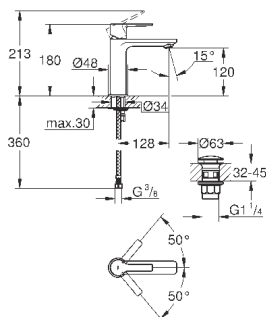

23 106 001
23 106 DC1
23 106 AL1

хром
суперсталь
темный графит, матовый

210,00
302,40
339,74

Lineare

Смеситель однорычажный для раковины DN 15 S-Size

монтаж на одно отверстие
металлический рычаг

GROHE SilkMove керамический картридж 28 мм

с ограничителем температуры

GROHE StarLight хромированная поверхность

GROHE EcoJoy SpeedClean аэратор с ограничением расхода воды 5,7 л/мин

GROHE FastFixation Plus Система монтажа

смеситель с гладким корпусом и нажимным сливным гарнитуром 1 1/4"

гибкая подводка