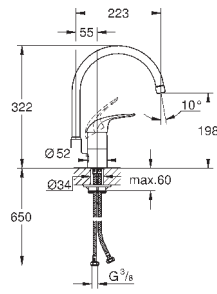

GROHE EUROECO / EUROECO SPECIAL

Артикул

Цвет

Цена брутто /
РРЦ с НДС, €

32 752 000

хром

97,20

Euroeco

Смеситель однорычажный для мойки, DN 15
монтаж на одно отверстие

GROHE StarLight поверхность

GROHE SilkMove керамический картридж Ø 46 мм
аэратор

регулировка расхода воды
поворотный трубкообразный излив
радиус поворота 0°/150°/360°

металлический рычаг

гибкая подводка

система быстрого монтажа