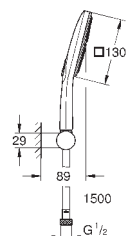

26 588 LS0

белая луна

122,40

Rainshower SmartActive 130 Cube

Душевой набор, 3 вида струй

включает в себя:

Rainshower SmartActive 130 Cube ручной душ (26 582)

настенный держатель для душа, регулируемый (27 056)

душевой шланг Silverflex 1.500 мм (28 364)

GROHE EcoJoy ограничитель расхода воды 9,5 л/мин

GROHE DreamSpray превосходный поток воды

GROHE StarLight поверхность

система **SpeedClean** против известковых отложений

внутренний охлаждающий канал для продолжительного срока службы

Twistfree против перекручивания шланга

может использоваться с проточным водонагревателем