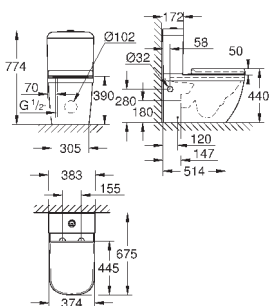

39 462 000

альпин-белый

451,80

39 462 00H

альпин-белый

451,80

Керамика Euro

Напольный унитаз комплект из 2-х частей