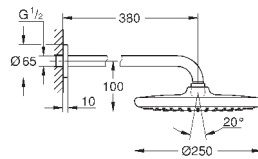

26 668 000

хром

181,28

то же, тыльная часть головки верхнего душа белая

26 664 000

хром

156,25

Tempesta 250

Верхний душ с потолочным душевым кронштейном 142 мм, 1 режим струи

включает в себя:

верхний душ Tempesta 250 (26 662)

один вид струи:

Rain

полностью хромированные поверхности

потолочный душевой кронштейн 142 мм (28 724)

GROHE EcoJoy ограничитель расхода воды 9,5 л/мин

GROHE DreamSpray превосходный поток воды

GROHE StarLight хромированная поверхность

система **SpeedClean** против известковых отложений

внутренний охлаждающий канал для продолжительного срока службы

может использоваться с проточным водонагревателем

минимальное давление 1,0 бар

профессиональная серия