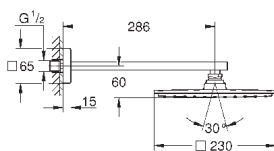

26 054 000

хром

504,00

то же, без ограничения расхода воды

26 065 000

хром

463,20

Rainshower Allure 230

Верхний душ с потолочным душевым кронштейном 154 мм, 1 режим струи

включает в себя:

Rainshower Allure Верхний душ 230 (27 480 000)

металл

один вид струи:

Rain

Rainshower Потолочный душевой кронштейн 154 мм (27 711 000)

GROHE EcoJoy ограничитель расхода воды 9,5 л/мин

GROHE DreamSpray превосходный поток воды

GROHE StarLight хромированная поверхность

система **SpeedClean** против известковых отложений

может использоваться с проточным водонагревателем

минимальное давление 1,0 бар