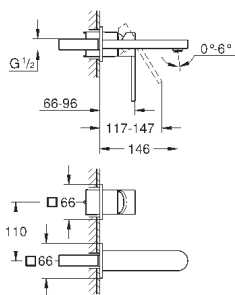

29 303 003

хром

249,60

29 303 DC3

суперсталь

339,44

29 303 AL3

темный графит, матовый

387,95

GROHE Plus

Смеситель для раковины на два отверстия M-Size

настенный монтаж

комплект верхней монтажной части для

23 200

без встраиваемого механизма

металлическая розетка

металлический рычаг

GROHE StarLight хромированная поверхность

GROHE EcoJoy SpeedClean аэратор с ограничением расхода воды 5,7 л/мин

GROHE AquaGuide регулируемый аэратор

размер по осям 110 мм

вынос 147 мм

минимальное давление 1,0 бар

29 306 003

хром

265,20

то же, вынос 203 мм