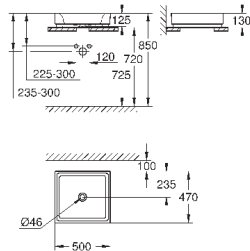

39 481 00H

альпин-белый

224,83

Керамика Cube

Раковина свободстоящая 50

без перелива

500 x 470 мм

с креплением