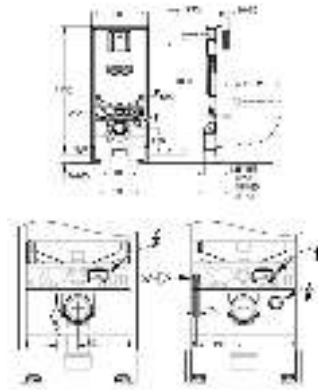

39 598 000

252,00

Rapid SLX

**Rapid SL 3 в 1 в сборе, для подвесного унитаза,
монтажная высота 1.13 м**

смывной бачок GD 2

включает в себя:

Rapid SLX Инсталляция для подвесного унитаза (38 596 000) со встроенной

розеткой для подключения унитазов-биде

Rapid SL Настенный уголок (38 558 00М)

Звукоизоляционный комплект (37 131 000)

регулятор скорости смыва