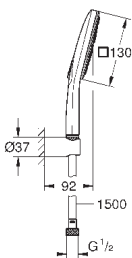

26 589 LS0

белая луна

104,40

Rainshower SmartActive 130 Cube

Душевой набор, 3 вида струй

включает в себя:

Rainshower SmartActive 130 Cube ручной душ (26 582)

держатель ручного душа (27 055)

душевой шланг Silverflex 1.500 мм (28 364)

GROHE EcoJoy ограничитель расхода воды 9,5 л/мин

GROHE DreamSpray превосходный поток воды

GROHE StarLight поверхность

система **SpeedClean** против известковых отложений

внутренний охлаждающий канал для продолжительного срока службы

Twistfree против перекручивания шланга

может использоваться с проточным водонагревателем