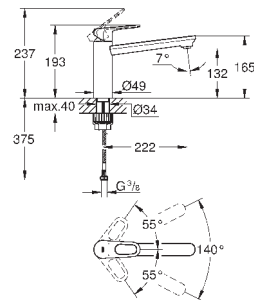

31 688 000

хром

81,60

GROHE BauFlow

Смеситель однорычажный для мойки, DN 15

средний излив

монтаж на одно отверстие

GROHE StarLight хромированная поверхность

GROHE Longlife керамический картридж 35 мм

GROHE Zero Раздельные пути подачи воды - не содержит никеля и свинца

поворотный трубкообразный излив

область поворота 140°

аэратор с возможностью быстрого демонтажа

гибкая подводка

GROHE FastFixation Plus - сверхбыстрая и простая установка - не требуется

никаких инструментов

для установки на столешницу толщиной от 40 мм необходим крепеж

48 384 000 (приобретается отдельно)