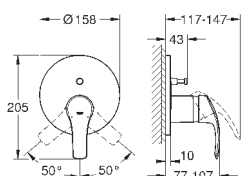

24 043 002

хром

129,60

Eurosmart

Смеситель однорычажный с переключателем на 2 положения

комплект верхней монтажной части для GROHE Rapido SmartBox 35 600 000 (универсальная встраиваемая часть)
GROHE SilkMove керамический картридж Ø 46 мм
GROHE StarLight хромированная поверхность с настенными розетками GROHE FastFixation (скрытые эксцентрики, уплотнение, скрытый монтаж)
металлическая накладная панель, регулируемая на 6°
металлический рычаг
автоматический переключатель на 2 положения
распределение расхода:
выход В = 27 л/мин,
выход С = 27 л/мин
без встраиваемой части

35 600 000

72,00

GROHE Rapido SmartBox Универсальная встроенная часть