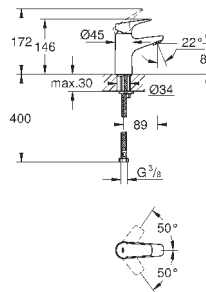

23 751 000

хром

62,40

BauFlow
Смеситель однорычажный для раковины DN 15
S-Size

монтаж на одно отверстие
металлический рычаг
GROHE Longlife керамический картридж **28 мм**
GROHE StarLight хромированная поверхность
GROHE EcoJoy - 5,7 л/мин
система быстрого монтажа
рычажный донный клапан 1 1/4", пластик
гибкая подводка