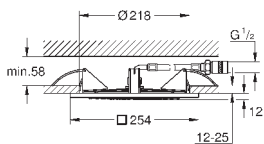

Rainshower F-Series 10" 254 x 254 Потолочный душ

Rain
254 x 254 мм
металл

резьбовое соединение 1/2"

GROHE DreamSpray превосходный поток воды

GROHE StarLight хромированная поверхность

система **SpeedClean** против известковых отложений

может использоваться с проточным водонагревателем

минимальное давление 1,0 бар