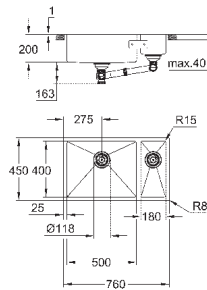

31 576 SD1

нержавеющая сталь

301,10

K700 Под столешницу

Мойка из нержавеющей стали

Модель: K700U 60-S 59.5/45 1.5 rh

тип монтажа: стандартный встраиваемый, в один уровень со столешницей

или под столешницу

материал: нержавеющая сталь AISI 304 (V2A)

толщина материала: 1 мм

GROHE StarLight поверхность

покрытие: сатиновое

GROHE Whisper

минимальный размер шкафа: 600 мм

Размер: 595 x 450 мм

1 чаша: 340 x 400 x 200 мм

полу-чаша: 180 x 400 x 140 мм

Внешний радиус: R16 (монтаж под столешницу)/R3 (вровень со

столешницей), внутренний радиус чаши: R15

GROHE FastFixation система быстрого монтажа

мойка монтируется справа

Размер отверстия для установки мойки под столешницу: 547 x 402 мм (R16)

Размер отверстия для установки мойки вровень

со столешницей: 580 x 435 мм

корзинчатый вентиль: корзинка Ø 3.5"/90 мм

аксессуары вкл.: сливной гарнитур, корзинка, монтажный набор

опция: автоматический сливной клапан с нажимным механизмом

(40 986 SD0), приобретается отдельно

количество крепежных элементов в комплекте (накладной монтаж): 8

количество крепежных элементов в комплекте (монтаж под столешницу): 8