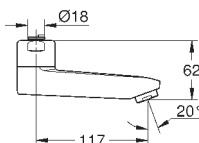

GROHE GROHTHERM SPECIAL

Артикул

Цвет

Цена брутто /
РРЦ с НДС, €

34 671 000

хром

433,20

Grotherm Special

Термостат для ванны, DN 15

настенный монтаж
эргономичные рукоятки
многофункциональный аквадиммер
регулятор расхода
встроенный стопор смешанной воды
переключатель ванна/душ
GROHE TurboStat встроенный термоэлемент
ручка температуры с регулируемым
стопором безопасности от 35°C до 43°C
легкая термическая дезинфекция с помощью ключа 47 994 000 (опция)
отвод для душа снизу 1/2" со встроенным
обратным клапаном
металлический ограничитель температуры
аэратор
грязеулавливающие фильтры
без S-образных эксцентриков и розеток
GROHE Quickfix для быстрой замены обратных клапанов в местах
соединений
GROHE CoolTouch безопасный корпус
GROHE StarLight хромированная поверхность
GROHE SafetyPlus

34 020 001

хром

702,00

Grotherm Special

Термостат для раковины, DN 15

с локтевым управлением
настенный монтаж
эргономичная металлическая рукоятка 250 мм для активации подачи воды
локтем
зона поворота излива 100°
металлический ограничитель
поворота излива
керамические вентили 1/2"
GROHE TurboStat встроенный термоэлемент
GROHE SafetyPlus эргономичная металлическая рукоятка температуры с
установленным стопором безопасности между 35°C и 43°C
легкая термическая дезинфекция с помощью ключа 47 994 000 (опция)
литой излив с усиленной опорой у основания
область поворота 90°
с возможностью затвора воды
ламинарный регулятор струи 9 л/мин.
встроенные обратные клапаны и грязеулавливающие фильтры
излив 255 мм
скрытые S-образные эксцентрики
с возможностью затвора воды
GROHE StarLight хромированная поверхность

13 080 000

хром

132,00

Литой излив

длина 77 мм

GROHE StarLight хромированная поверхность

13 137 000

хром

141,60

Литой излив

длина 115 мм