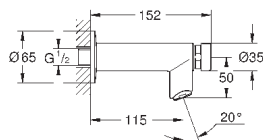

36 266 000

хром

91,20

Euroeco Cosmopolitan T

Автоматический настенный вентиль, DN 15

настенный монтаж
для холодной или смешанной воды
маркировка голубая/красная
GROHE StarLight хромированная поверхность
GROHE EcoJoy Технология совершенного потока
при уменьшенном расходе воды
ограничитель расхода воды 5,7 л/мин.
3 режима: короткий - средний- длинный (заводская настройка:
короткий), примерно 7, 15, 30 сек.(зависит от давления)
розетки
минимальное давление 1,0 бар