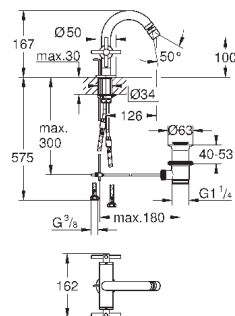

24 027 003	хром	447,60
24 027 DC3	суперсталь	627,60
24 027 GL3	холодный рассвет	672,00
24 027 DA3	теплый закат	672,00
24 027 AL3	темный графит, матовый	716,40

Atrio

Смеситель для биде на одно отверстие,