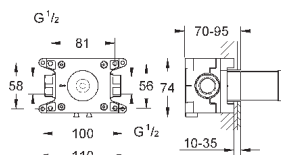

35 028 000

127,20

GROHE Rapido C

Встраиваемый вентиль на один выход

Для модульной установки системы Grohtherm Custom Shower

Встраиваемый корпус с защитным коробом

Водонепроницаемое уплотнение для монтажа

Для обмуровки и сухого монтажа

точки крепления для монтажа перед стеной или стеной-перегородкой

корпус из латуни с низким содержанием цинка

керамический вентиль 3/4"

резьбовое соединение 1/2"

Расход воды:

55 л/мин. при 3 бар

глубина монтажа 70-95 мм

минимальное давление 1,0 бар