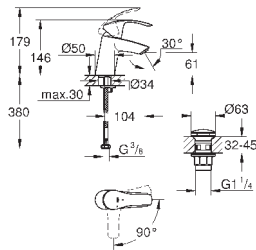

32 467 002

хром

75,60

Eurosmart

Смеситель однорычажный для раковины DN 15 S-Size

монтаж на одно отверстие
металлический рычаг
GROHE SilkMove керамический картридж 35 мм
регулировка расхода воды
с ограничителем температуры
GROHE StarLight хромированная поверхность
GROHE EcoJoy - 5,7 л/мин
GROHE FastFixation быстрая монтажная система
без донного клапана
гибкая подводка