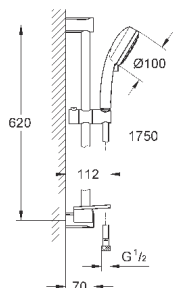

27 928 002

хром

69,60

Tempesta Cosmopolitan 100
Душевая гарнитура, 2 вида струй

включает в себя:

ручной душ (27 571)
душевая штанга, 600 мм (27 521)
душевой шланг Relexaflex 1750 мм 1/2" x 1/2" (28 154)
Полочка **GROHE EasyReach** (27 596)

GROHE DreamSpray превосходный поток воды
GROHE StarLight хромированная поверхность
система **SpeedClean** против известковых отложений
внутренний охлаждающий канал для продолжительного срока службы
может использоваться с проточным водонагревателем
минимальное давление 1,0 бар