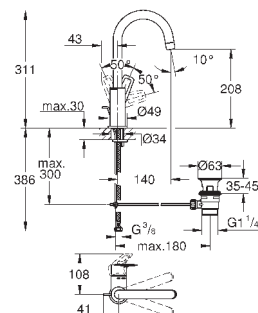

new

23 763 001

хром

95,22

BauLoop
Смеситель однорычажный для раковины 1/2"
L-Size

монтаж на одно отверстие
металлический рычаг

GROHE Longlife керамический картридж **28 мм**
с ограничителем температуры

GROHE StarLight хромированная поверхность