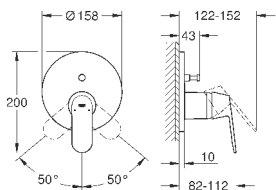

Eurosmart Cosmopolitan

Смеситель однорычажный с переключателем на 2 положения

комплект верхней монтажной части для
GROHE Rapido SmartBox 35 600 000 (универсальная встраиваемая часть)

GROHE SilkMove керамический картридж Ø 46 мм