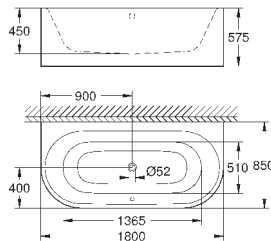

39 621 00H

альпин-белый

1 462,28

Essece

Ванна

встраиваемая
180 x 80 см
общая высота 45 см
объем воды 240 л
с EasyClean
с AntiSlip
с переливом
санитарно-титановая сталь
подходит для Talento (28 943 000 + 19 025 000)
и Talentofill (28 991 000 + 19 952 000)
с комплектом шумоизоляции