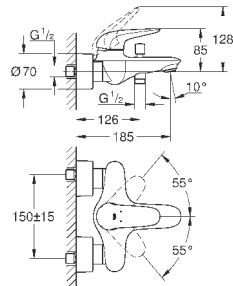

34 143 003

хром

204,00

Grohtherm 1000

Термостат для душа, DN 15

настенный монтаж

GROHE CoolTouch безопасный корпус

GROHE StarLight хромированная поверхность

GROHE MetalGrip эргономичная металлическая рукоятка

GROHE SafeStop стопор безопасности при 38°C

GROHE SafeStop Plus опционно ограничитель температуры на 43°C, включен

GROHE TurboStat встроенный термоэлемент

встроенный стопор смешанной воды

рукоятка регулировки напора с кнопкой для экономии воды **GROHE EcoButton**

и индивидуально устанавливаемым стопором

керамический вентиль 1/2", 180°

отвод для душа снизу 1/2"

встроенные обратные клапаны

грязеулавливающие фильтры

с защитой от обратного потока

скрытые S-образные эксцентрики

металлическая розетка

минимальное давление 1,0 бар

GROHE EcoJoy Технология совершенного потока

при уменьшенном расходе воды

33 591 003

хром

145,20

33 591 LS3

белая луна/хром

194,40

Eurostyle

Смеситель однорычажный для ванны, DN 15

настенный монтаж

металлическая рукоятка (с отверстием)

GROHE SilkMove керамический картридж 35 мм

с ограничителем температуры

GROHE StarLight хромированная поверхность

регулировка расхода воды

автоматический переключатель: ванна/душ

аэратор

встроенный запорный клапан в душевом отводе 1/2"

скрытые S-образные эксцентрики

отражатели из металла

с защитой от обратного потока

23 726 003

хром

140,40

23 726 LS3

белая луна/хром

187,20

Eurostyle

Смеситель однорычажный для ванны, DN 15

настенный монтаж

металлический рычаг (без отверстия)

GROHE SilkMove керамический картридж 35 мм

с ограничителем температуры

GROHE StarLight хромированная поверхность

регулировка расхода воды

автоматический переключатель: ванна/душ

аэратор

встроенный запорный клапан в душевом отводе 1/2"

скрытые S-образные эксцентрики