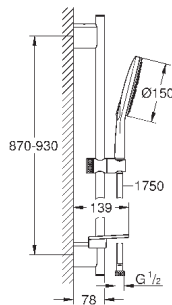

GROHE RAINSHOWER SMARTACTIVE

Артикул

Цвет

Цена брутто /
РРЦ с НДС, €

26 592 LS0

белая луна

189,60

Rainshower SmartActive 150

Душевой гарнитур, 3 вида струй

включает в себя:

ручной душ Rainshower SmartActive 150 (26 554)

душевая штанга 600 мм

с металлическими настенными креплениями

душевой шланг 1750 мм (28 388 000)

Полочка **GROHE EasyReach**

GROHE EcoJoy ограничитель расхода воды 9,5 л/мин

GROHE DreamSpray превосходный поток воды

GROHE StarLight поверхность

GROHE FastFixation Plus (регулируемое расстояние между настенными креплениями штанги позволяет использовать для монтажа уже имеющиеся отверстия в стене)

GROHE TileFix регулируемая глубина верхнего и нижнего креплений

система **SpeedClean** против известковых отложений

внутренний охлаждающий канал для продолжительного срока службы

Twistfree против перекручивания шланга

может использоваться с проточным водонагревателем

26 594 000

хром

194,40

Rainshower SmartActive 150

Душевой гарнитур, 3 вида струй

включает в себя:

ручной душ Rainshower SmartActive 150 (26 554)

душевая штанга 900 мм

с металлическими настенными креплениями

душевой шланг 1750 мм (28 388 000)

Полочка **GROHE EasyReach**

GROHE EcoJoy ограничитель расхода воды 9,5 л/мин

GROHE DreamSpray превосходный поток воды

GROHE StarLight хромированная поверхность

GROHE FastFixation Plus (регулируемое расстояние между настенными креплениями штанги позволяет использовать для монтажа уже имеющиеся отверстия в стене)

GROHE TileFix регулируемая глубина верхнего и нижнего креплений

система **SpeedClean** против известковых отложений

внутренний охлаждающий канал для продолжительного срока службы

Twistfree против перекручивания шланга

может использоваться с проточным водонагревателем

26 593 000

хром

194,40