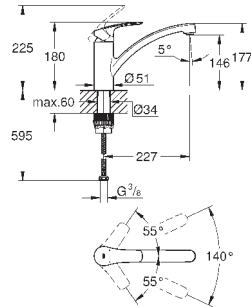

new

33 281 003
33 281 DC3

хром
суперсталь

102,79
133,63

Eurosmart

Смеситель однорычажный для мойки, DN 15
с низким изливом
монтаж на одно отверстие

GROHE StarLight хромированная поверхность
GROHE SilkMove керамический картридж 35 мм
встроенный ограничитель температуры

регулировка расхода воды, поворотный литой излив, область поворота 140°

GROHE Zero Раздельные пути подачи воды - не содержит никеля и свинца
аэратор с возможностью быстрого демонтажа
гибкая подводка 3/8"

GROHE FastFixation Plus Система монтажа
минимальное давление 1,0 бар

new