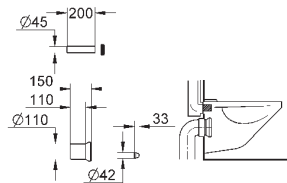

37 104 K00

черный

18,60

Впускной и смывной гарнитуры для унитаза

для подвесного унитаза соединительная трубка Ø 45 мм, соединение длиной 200 мм с соединением сливная манжета Ø 110 мм 150 мм в длину заглушки для болтов-держателей унитаза