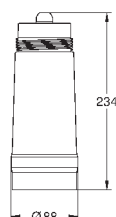

40 404 001

73,49

GROHE Blue

Фильтр S-Size

Сменный фильтр для GROHE Blue, производство BWT

Ресурс 600 л при жесткости воды 20° dKH

5-ступенчатая фильтрация

Снижает содержание веществ, влияющих на вкус и запах воды: хлор и т.п.

Уменьшает образование накипи и содержание тяжелых металлов

Совместим с GROHE Blue Home, GROHE Blue Professional и GROHE Blue Pure (только со счетчиком воды)

40 430 001

139,99

то же, размер M, объем 1500 л при 20° dKH, высота 315 мм

40 412 001

179,99

то же, размер L, объем 2500 л при 20° dKH, высота 350 мм