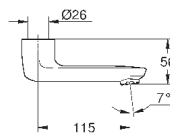

S-образные эксцентрики

GROHE Quickfix для быстрой замены обратных клапанов в местах соединений

100% GROHE CoolTouch корпус изделия

+ S-образные эксцентрики

GROHE StarLight хромированная поверхность

GROHE SafetyPlus