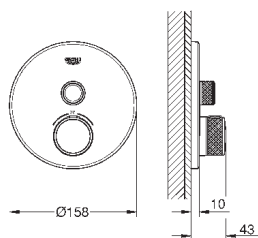

35 600 000		72,00
GROHE Rapido SmartBox Универсальная встроенная часть