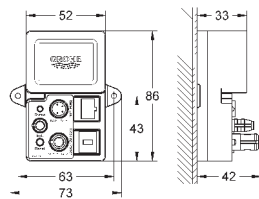

Соединительные кабели для соединения

с источником питания (каждый по 5 м)

Одобрено в CE

bluetooth, электропитание: 12 V

bluetooth, частота: 2.4 GHz

bluetooth-диапазон (10 м) варьируется в зависимости от используемых для

стен материалов и толщины стен между передатчиком и приемником

требуется базовый блок 2.0 Bluetooth (36 397 000) - заказывается отдельно

управление по bluetooth (Bluetooth V2.1 или более поздние версии)

Операционная система Android

операционная система: начиная с версии 2.3.3

плотность пикселей: 160 dpi минимальный

Разрешение экрана: 320 x 470 пикселей

Операционная система iOS (Apple)

iPod touch 4/5, iPhone 4/5, iPad/ iPad mini**

Операционная система Apple: версия iOS 6.0 или более поздней версии

Мобильных устройств и GROHE SPA F-digital deluxe App*** не входит в комплект поставки и заказывается отдельно через уполномоченного Apple / iTunes или Google Play

* The Bluetooth торговая марка и логотип, зарегистрированные Bluetooth SIG, Inc. и может быть использовано с продукцией Grohe AG. За использование других торговых марок Grohe AG ответственности не несёт

** Apple, логотип Apple, iPod, iPod Touch, iPhone и iTunes торговые марки Apple Inc., зарегистрированные в США и других странах. Apple не несёт ответственности за функционирование и совместимость с другими устройствами.

*** Доступно в iTunes или Google Play