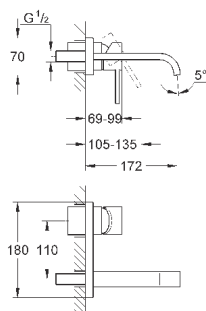

19 309 000

хром

564,00

Allure
Смеситель для раковины на два отверстия
S-Size

настенный монтаж
без встраиваемого механизма
комплект верхней монтажной части для
33 769 000
с металлической платой
GROHE StarLight хромированная поверхность
ограничитель расхода 8 л/мин
излив с аэратором
размер по осям 110 мм
вынос 172 мм

19 386 000

хром

603,60

то же, вынос 220 мм