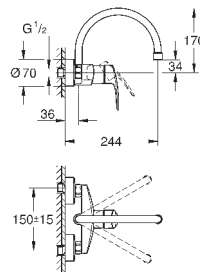

32 224 003

хром

по запросу

Eurosmart

Смеситель однорычажный для мойки, DN 15
настенный монтаж

GROHE StarLight хромированная поверхность

GROHE SilkMove керамический картридж 35 мм

аэратор

регулировка расхода воды

поворотный трубкообразный излив

радиус поворота 360°

вынос 276 мм

встроенный ограничитель температуры

скрытые S-образные эксцентрики

new