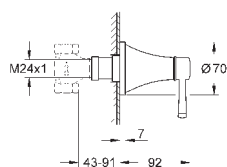

19 944 000
19 944 IGO

хром
хром/золото

98,40
126,00

Grandera

Накладная панель скрытой вентиляльной головки

комплект верхней монтажной части для

35 028 000 (встраиваемый вентиль на один выход для модульной установки

системы Grohtherm Custom Shower)

29 032 000 (предварительно смонтированная вентиляльная головка 1/2")

29 034 000 (предварительно смонтированная вентиляльная головка 1/2")

29 068 000 (предварительно смонтированная керамическая вентиляльная

головка 1/2" - не для использования в качестве запорного вентиля)

GROHE StarLight хромированная поверхность

плавная регулировка глубины монтажа

43 - 91 мм

минимальное давление 1,0 бар