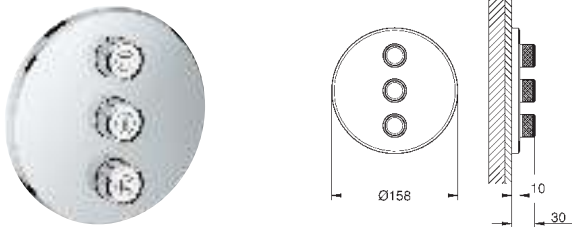

GROHE Rapido SmartBox Универсальная встроенная часть

GROHE GROHTHERM SMARTCONTROL

Артикул

Цвет

Цена брутто /
РРЦ с НДС, €

29 122 000	хром	339,60
29 122 DC0	суперсталь	476,40
29 122 BE0	никель глянец	511,20
29 122 EN0	матовый никель	546,00
29 122 GL0	холодный рассвет	511,20
29 122 GN0	холодный рассвет, матовый	546,00
29 122 DA0	теплый закат	511,20
29 122 DL0	теплый закат, матовый	546,00
29 122 A00	темный графит	511,20
29 122 AL0	темный графит, матовый	546,00