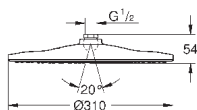

Rainshower Mono 310

Верхний душ с одним режимом

GROHE PureRain

хромированная душевая поверхность

шаровый шарнир с углом поворота $\pm 10^\circ$

резьбовое соединение 1/2"

GROHE EcoJoy ограничитель расхода воды 9,5 л/мин

GROHE DreamSpray превосходный поток воды

GROHE StarLight хромированная поверхность

система **SpeedClean** против известковых отложений

внутренний охлаждающий канал для продолжительного срока службы

может использоваться с проточным водонагревателем

минимальное давление 1,0 бар