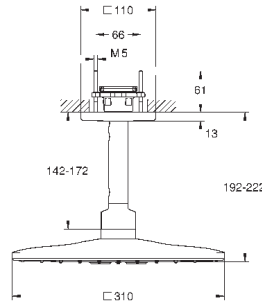

GROHE ВЕРХНИЕ ДУШИ

Артикул

Цвет

Цена брутто /
РРЦ с НДС, €

26 481 LSO

белая луна

673,20

Rainshower SmartActive 310 Cube

Верхний душ с потолочным душевым кронштейном 142 мм, 2 режима струи

включает в себя:

верхний душ Rainshower SmartActive 310 Cube, белая душевая поверхность
2 вида струи:

GROHE PureRain, ActiveRain

Потолочный душевой кронштейн 142 мм

GROHE DreamSpray превосходный поток воды

GROHE StarLight поверхность

система **SpeedClean** против известковых отложений

внутренний охлаждающий канал для продолжительного срока службы
требуется встраиваемый блок 26 483 000 или 26 484 000 - заказывается отдельно