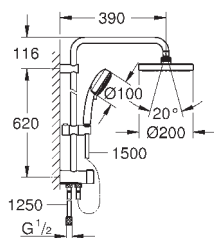

GROHE TEMPESTA SYSTEM

Артикул

Цвет

Цена брутто /
РРЦ с НДС, €

27 394 002

хром

214,80

Tempesta Cosmopolitan System 200

Душевая система Flex с переключателем для настенного монтажа

включает в себя:

горизонтальный душевой кронштейн 390 мм, регулируется перед установкой переключатель на 3 положения: верхний душ, ручной душ, верхний душ с Eco-режимом

верхний душ Tempesta Cosmopolitan 200 (27 541)

2 режима струи (с помощью переключателя):

Rain, SmartRain

с шаровым шарниром

угол поворота $\pm 15^\circ$

ручной душ Tempesta Cosmopolitan 100 (27 573)

4 вида струй:

GROHE Rain O², Rain, Massage, Jet

регулируется по высоте с помощью

скользящего элемента

расстояние от переключателя до верхнего крепления: 620 мм

Relexaflex Душевой шланг 1500 мм (28 151)

Relexaflex Душевой шланг 1250 мм (28 150)

универсальный монтаж: подключение к смесителю / к подключению для душевого шланга с резьбой 1/2"

минимальный расход воды 7л/мин

GROHE DreamSpray превосходный поток воды

GROHE StarLight хромированная поверхность

система **SpeedClean** против известковых отложений

внутренний охлаждающий канал для продолжительного срока службы