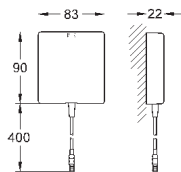

Импульсный источник питания

для инфракрасной электроники с дизайном датчика „одно окно“ импульсный источник питания с рабочим напряжением 100-230 В AC, 50 - 60 Гц для скрытой розетки с крышкой и разгрузкой натяжения