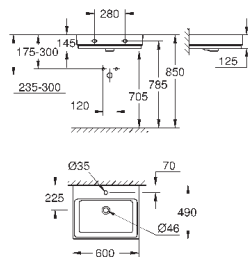

39 473 00H

альпин-белый

250,37

Керамика Cube

Раковина подвесная 60

1 отверстие под смеситель, 2 намеченных отверстия с переливом

600 x 490 мм

санитарная керамика

Износостойкое покрытие **PureGuard** и анти-бактериальное глазирование

16 шт. на паллете