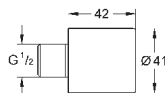

36 316 000

хром

37,20

Euroeco Cosmopolitan T

Удлинение 42 мм

для автоматического настенного вентиля (36 266)
GROHE StarLight хромированная поверхность