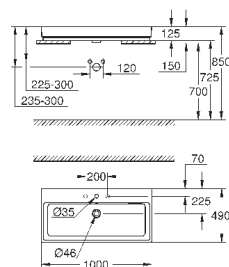

39 475 00H

альпин-белый

533,99

Керамика Cube

Раковина накладная 100

глазированная задняя сторона

1 отверстие под смеситель, 2 намеченных отверстия с переливом

1000 x 490 мм