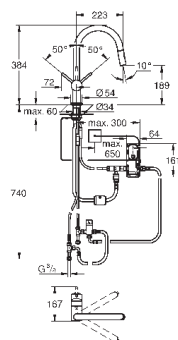

система быстрого монтажа

31 358 002	хром	610,80
31 358 DC2	суперсталь	793,20

Minta Touch

Сенсорный однорычажный смеситель для мойки 1/2"

C-образный излив

монтаж на одно отверстие

Touch: включение подачи воды прикосновением голый части руки