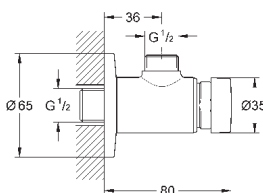

36 267 000

хром

86,40

Euroeco Cosmopolitan T

Автоматический душевой вентиль, DN 15

настенный монтаж
для холодной или смешанной воды
маркировка голубая/красная
GROHE StarLight хромированная поверхность
3 режима подачи воды: 7, 15, 30 сек. (зависит от давления)
розетки
минимальное давление 1,0 бар

СПЕЦИАЛЬНЫЕ
СМЕСИТЕЛИ