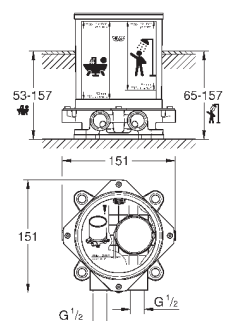

45 984 001		411,60

Монтажный набор для напольного излива 1/2"
для смесителей и изливов напольного монтажа
без комплекта верхней монтажной части
допускается регулировка 360° в горизонтальной плоскости и 3° в вертикальной плоскости
монтажная глубина 53-157 мм
инсталляционная глубина для смесителей для душа 65-157 мм, компенсационная глубина 92 мм
два входа с внутренней резьбой 1/2" (подключение горячей / холодной воды)
Смывной клапан
прокладка
крепежный материал