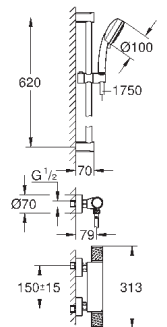

Grohtherm 1000 Performance

Термостат для душа, DN 15 с душевым гарнитуром

включает в себя:

Grohtherm 1000 Performance Термостат для душа 1/2" (34 776 000)

Tempesta Cosmopolitan 100 душевой гарнитур, 2 режима струи,

600 мм (27 578 002)

GROHE EcoJoy опционно ограничитель расхода воды 5.7 л/мин, включен