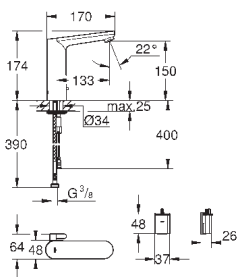

320,40

то же, со сливным гарнитуром

36 422 000

хром

399,60

Eurosmart Cosmopolitan E

Инфракрасная электроника для раковины 1/2" L-Size

со смешиванием и с регулируемым ограничителем температуры