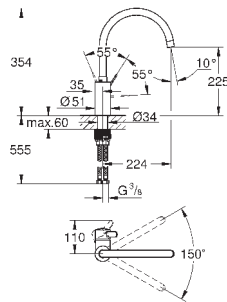

GROHE EUROSMART COSMOPOLITAN

Артикул

Цвет

Цена брутто /
РРЦ с НДС, €

32 843 002
32 843 DC2

хром
суперсталь

153,60
198,00

Eurosmart Cosmopolitan

Смеситель однорычажный для мойки, DN 15

высокий излив

монтаж на одно отверстие

GROHE StarLight хромированная поверхность

GROHE SilkMove керамический картридж 35 мм

GROHE Zero Раздельные пути подачи воды - не содержит никеля и свинца

аэратор

регулировка расхода воды

поворотный трубкообразный излив

выбор радиуса поворота: 0° / 150°

гибкая подводка

GROHE FastFixation быстрая монтажная система