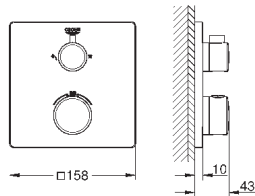

35 600 000

72,00

GROHE Rapido SmartBox Универсальная встроенная часть

24 080 000

хром

394,80

Grohtherm

Термостат для ванны с переключателем на 2 положения

комплект верхней монтажной части для
GROHE Rapido SmartBox 35 600 000 (универсальная встраиваемая часть)

GROHE TurboStat встроенный термoeлемент

GROHE StarLight хромированная поверхность

с настенными розетками **GROHE FastFixation** (скрытые
эксцентрики, уплотнение, скрытый монтаж)

металлическая накладная панель, регулируемая на 6°

графическое обозначение: ванна и душ

GROHE SafeStop стопор безопасности при 38°C

GROHE SafeStop Plus опционно ограничитель температуры на 43°C / 46°C,
включен

GROHE AquaDimmer, встроенный переключатель

распределение расхода:

выход В = 27 л/мин,

выход С = 30 л/мин

без встраиваемой части