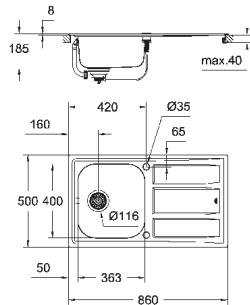

31 566 SD0

нержавеющая сталь

165,86

K400

Мойка из нержавеющей стали с корзинчатым вентилем

модель: K400 45-S 86/50 1.0 оборачиваемая
тип монтажа: стандартная встраиваемая
материал: нержавеющая сталь AISI 304 (V2A)
толщина материала: 0,7 мм

GROHE StarLight поверхность
покрытие: сатиновое

GROHE Whisper

минимальный размер шкафа: 450 мм

размер: 860 x 500 мм

1 чаша: 362.5 x 400 x 188 мм

Внешний радиус: R10, внутренний радиус чаши: R95

GROHE FastFixation система быстрого монтажа

монтаж мойки слева или справа

требуемый размер отверстия в столешнице для

установки мойки: 840 x 480 мм

Отверстия: 2 x 35 мм

клапан-автомат

аксессуары вкл.: сливной клапан с поворотной ручкой, сливной гарнитур, корзинчатый вентиль, монтажный набор

количество крепежных элементов в комплекте (накладной монтаж): 6