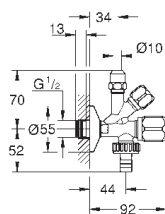

GROHE УГЛОВЫЕ ВЕНТИЛИ WAS

Артикул

Цвет

Цена брутто /
PPC с НДС, €

22 036 000

хром

26,40

WAS комбинированный угловой вентиль 1/2"

самоуплотняющееся резьбовое соединение настенное подключение 1/2"
резьбовой отвод 3/8"
с компенсацией длины
с накидной гайкой Ø 10 мм
отвод 3/4"
с штуцером для шланга
с резиновым запорным элементом кранбуксы
обратный клапан
длинный шатун
эргономичные рукоятки
маркировка: нейтральная
металлические резьбовые розетки Ø 55 мм
для комбинации с обратным клапаном типа HB 41 239 000

22 035 000

хром

22,20

то же, без уплотнительного колца