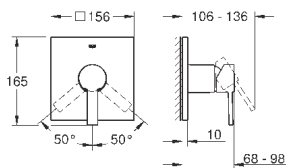

24 069 000

хром

321,60

Allure

Смеситель однорычажный для душа

комплект верхней монтажной части для

GROHE Rapido SmartBox 35 600 000 (универсальная встраиваемая часть)

GROHE SilkMove керамический картридж Ø 46 мм

GROHE StarLight хромированная поверхность

с настенными розетками **GROHE FastFixation** (скрытые

эксцентрики, уплотнение, скрытый монтаж)

металлическая накладная панель, регулируемая на 6°

металлический рычаг

распределение расхода:

выход В или С = 30 л/мин

без встраиваемой части

35 600 000

72,00

GROHE Rapido SmartBox Универсальная встроенная часть