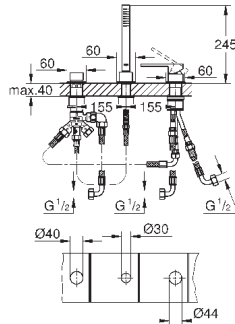

new

29 307 003	хром	843,60
29 307 DC3	суперсталь	1 147,74
29 307 AL3	темный графит, матовый	1 311,70

GROHE Plus
Смеситель однорычажный для ванны на 4 отверстия
GROHE SilkMove керамический картридж 35 мм с ограничителем температуры
GROHE StarLight хромированная поверхность включает в себя:
излив с ламинарной струей
элемент управления однорычажного смесителя
металлический рычаг
переключатель ванна/душ
Euphoria Cube Ручной душ 6,6 л/мин
металлический душевой шланг 2000 мм
гибкая подводка
подключение для душевого шланга с защитой от обратного потока
может быть использован с 29 037 002
минимальное давление 1,0 бар

new

23 845 003	хром	697,20

GROHE Plus
Смеситель однорычажный для ванны на 3 отверстия
Монтаж на 3 отверстия
GROHE SilkMove керамический картридж 35 мм с ограничителем температуры
GROHE StarLight хромированная поверхность включает в себя:
элемент управления однорычажного смесителя
переключатель ванна/душ без излива (19 035)
Euphoria Cube Ручной душ 7.6 л/мин
металлический душевой шланг 2000 мм
гибкая подводка
подключение для душевого шланга с защитой от обратного потока
может быть использован с 29 037 002
для комбинации 28 990 / 28 991
минимальное давление 1,0 бар

new

23 846 003	хром	1 560,00
23 846 DC3	суперсталь	2 114,62
23 846 AL3	темный графит, матовый	2 416,69