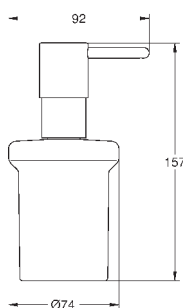

40 394 001

хром

22,43

Essentials
Дозатор жидкого мыла

стекло / металл
объем 160 мл
подходит для держателей:
Essentials (40 369 xx1)
Essentials Cube (40 508)
Bau Cosmopolitan (40 585)
Essentials Authentic (40 652)
GROHE StarLight хромированная поверхность