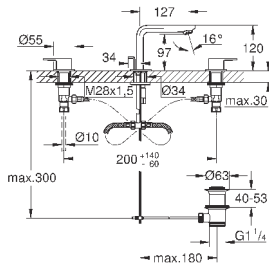

20 304 001

хром

308,40

Lineare
Смеситель для раковины на три
отверстия, DN 15
M-Size

металлический рычаг
керамические вентили 1/2", 90°

GROHE StarLight хромированная поверхность

GROHE EcoJoy SpeedClean аэратор с ограничением расхода воды 5,7 л/мин

GROHE FastFixation быстрая монтажная система

сливной гарнитур 1 1/4"

усиленная гибкая подводка

между центральным корпусом и

боковыми вентилями

минимальное давление 1,0 бар

присоединительная гайка 1/2" x 10,5 мм