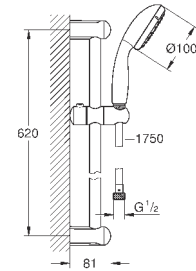

27 598 10E

хром

55,20

Tempesta 10E

Душевая гарнитура, 2 вида струй

включает в себя:

ручной душ Tempesta 100 II 5,7 л/мин (27 597)

душевая штанга, 600 мм (27 523)

душевой шланг Relexaflex 1750 мм 1/2" x 1/2" (28 154)

GROHE EcoJoy ограничитель расхода воды 5,7 л/мин.

GROHE DreamSpray превосходный поток воды

GROHE StarLight хромированная поверхность

система SpeedClean против известковых отложений

внутренний охлаждающий канал для продолжительного срока службы

ShockProof силиконовое кольцо, предотвращающее

повреждение поверхности при падении ручного душа

может использоваться с проточным водонагревателем

минимальное давление 1,0 бар

26 162 001

хром

55,20

то же, с ограничением расхода воды 9.5 л/мин

27 598 001

хром

55,20

то же, без ограничения расхода воды