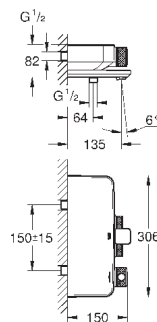

Артикул

Цвет

Цена брутто /
РРЦ с НДС, €

new

33 553 003
33 553 DC3
33 553 AL3

хром
суперсталь
темный графит, матовый

307,20
417,36
476,96

GROHE Plus

Смеситель однорычажный для ванны, DN 15

настенный монтаж

металлический рычаг

GROHE SilkMove керамический картридж 35 мм

с ограничителем температуры

GROHE StarLight хромированная поверхность

автоматический переключатель: ванна/душ

аэратор

отвод для душа 1/2"

встроенный обратный клапан

скрытые S-образные эксцентрики

с защитой от обратного потока

минимальное давление 1,0 бар

34 718 000

хром

381,60

Grohtherm SmartControl

Термостат для ванны, DN 15

настенный монтаж

GROHE CoolTouch Полностью исключается вероятность

ожога о внешнюю поверхность смесителя

GROHE StarLight хромированная поверхность

GROHE SafeStop стопор безопасности при 38°C

GROHE SafeStop Plus опционно ограничитель температуры на 43°C,

включен

GROHE TurboStat встроенный термоэлемент

ProGrip эргономичные рукоятки с рифленной поверхностью

SmartControl нажать для вкл/выкл, повернуть для увеличения напора

воды от режима EcoJoy до максимального напора воды

встроенная полочка **GROHE EasyReach**

отвод для душа снизу 1/2"

излив для ванны с аэратором

встроенные обратные клапаны и грязеулавливающие фильтры

с защитой от обратного потока

new

33 547 003

хром

344,40

GROHE Plus

Смеситель однорычажный для ванны, DN 15

настенный монтаж

металлический рычаг

GROHE SilkMove керамический картридж 35 мм

с ограничителем температуры

GROHE StarLight хромированная поверхность

автоматический переключатель: ванна/душ

аэратор

отвод для душа 1/2"

встроенный обратный клапан

скрытые S-образные эксцентрики

с защитой от обратного потока

с душевым набором

включает в себя:

ручной душ Euphoria Cube Stick (27 698 000)