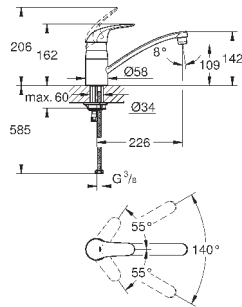

32 750 000

хром

97,20

Euroeco

Смеситель однорычажный для мойки, DN 15
монтаж на одно отверстие

GROHE StarLight поверхность

GROHE SilkMove керамический картридж 35 мм

аэратор

регулировка расхода воды
поворотный трубкообразный излив
область поворота 140°

металлический рычаг

гибкая подводка

система быстрого монтажа