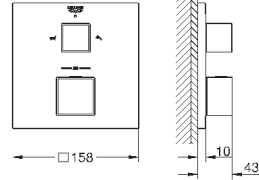

GROHE EUROCUBE JOY

Артикул

Цвет

Цена брутто /
РРЦ с НДС, €

24 155 000	хром	513,60
24 155 DC0	суперсталь	706,80
24 155 AL0	темный графит, матовый	807,60

Grotherm Cube

Термостат для ванны с переключателем на 2 положения

комплект верхней монтажной части для
GROHE Rapido SmartBox 35 600 000 (универсальная встраиваемая часть)

GROHE TurboStat встроенный термоэлемент
с настенными розетками **GROHE FastFixation** (скрытые
эксцентрики, уплотнение, скрытый монтаж)

металлическая накладная панель, регулируемая на 6°
графическое обозначение: ванна и душ

GROHE SafeStop стопор безопасности при 38°C

GROHE SafeStop Plus опционно ограничитель температуры на 43°C / 46°C,
включен

GROHE AquaDimmer, встроенный переключатель

распределение расхода:

выход В = 27 л/мин,

выход С = 30 л/мин

без встраиваемой части

35 600 000		72,00

GROHE Rapido SmartBox Универсальная встроенная часть

34 741 000	хром	1 212,00