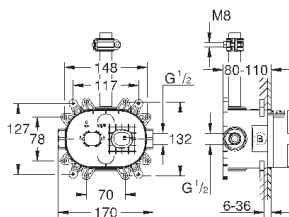

GROHE ДУШЕВЫЕ СИСТЕМЫ RAINSHOWER SMARTCONTROL

Артикул

Цвет

Цена брутто /
РРЦ с НДС, €

26 264 001

106,80

Rainshower 360

Встраиваемый блок для набора верхнего душа
с душевым кронштейном 26 254 / 26 450

Входы и выходы 1/2"
точки крепления для задней стенки
герметичный корпус
съемная защитная крышка с информацией об установке