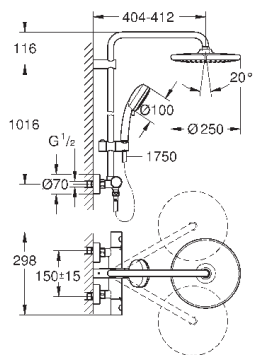

накопительным водонагревателем (см. Техническую информацию)

минимальный расход воды 7л/мин

дополнительная опция: полочка GROHE EasyReach (26 362)

профессиональная серия

26 689 000

хром

413,64

Tempesta Cosmopolitan System 250 Cube