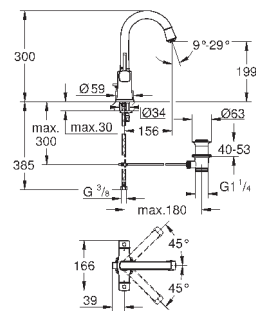

21 107 000
21 107 IGO

хром
хром/золото

396,00
507,60

Grandera
Смеситель для раковины, с двумя рукоятками L-Size

монтаж на одно отверстие
керамические вентили для горячей и холодной воды, 1/2" - ход 90
GROHE StarLight хромированная поверхность
GROHE EcoJoy Технология совершенного потока
при уменьшенном расходе воды
GROHE AquaGuide регулируемый аэратор 5,7 л/мин
поворотный излив
сливной гарнитур 1 1/4"
гибкая подводка
минимальное давление 1,0 бар