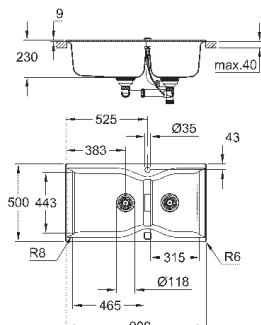

количество крепежных элементов в комплекте (накладной монтаж): 9

количество крепежных элементов в комплекте (монтаж под столешницу): 9

31 658 ATO
31 658 APO

серый гранит
черный гранит

353,53
353,53

K700

Композитная мойка