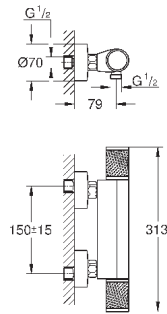

GROHE GROHTHERM 1000 PERFORMANCE

Артикул

Цвет

Цена брутто /
PPC с НДС, €

ТЕРМОСТАТЫ

new

34 776 000

хром

206,40

Grohtherm 1000 Performance
Термостат для душа, DN 15

настенный монтаж

GROHE CoolTouch безопасный корпус

GROHE StarLight хромированная поверхность

GROHE SafeStop стопор безопасности при 38°C

GROHE SafeStop Plus опционно ограничитель температуры на 43°C, включен

PRO TurboStat встроенный термоэлемент

ProGrip эргономичные рукоятки с рифленной поверхностью

встроенный стопор смешанной воды

рукоятка регулировки напора с кнопкой для экономии воды **GROHE**

EcoButton

и индивидуально устанавливаемым стопором

керамический вентиль 1/2", 180°

отвод для душа снизу 1/2"

встроенные обратные клапаны

грязеулавливающие фильтры

с защитой от обратного потока

скрытые S-образные эксцентрики

металлическая розетка

GROHE EcoJoy Технология совершенного потока

при уменьшенном расходе воды

new

34 779 000

хром

268,80