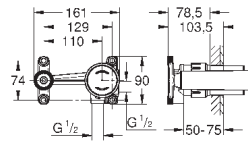

размер по осям 110 мм

Вынос 226 мм

минимальное давление 1,0 бар

GROHE EURODISC JOY

Артикул

Цвет

Цена брутто /
РРЦ с НДС, €

23 429 000