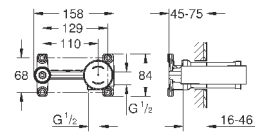

23 571 000

210,00

Смеситель однорычажный 1/2", встраиваемый универсальный механизм

для смесителя на 2 отверстия
для скрытого монтажа
без комплекта верхней монтажной части
GROHE SilkMove керамический картридж 35 мм
регулировка расхода воды
с ограничителем температуры
излив может быть установлен справа или слева
DR-латунь
шаблон для монтажа
обеспечивает гидроизоляцию конструкции стен, окружающих встраиваемый механизм
с уплотнительной втулкой