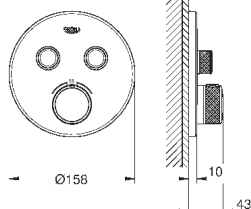

Артикул Цвет Цена брутто / РРЦ с НДС, €

29 119 000	хром	513,60
29 119 DC0	суперсталь	722,40
29 119 GL0	холодный рассвет	776,40
29 119 DA0	теплый закат	776,40
29 119 AL0	темный графит, матовый	826,80

Grotherm SmartControl

Термостат для встраиваемого монтажа на 2 выхода

комплект верхней монтажной части для GROHE Rapido SmartBox 35 600 000 (универсальная встраиваемая часть) металлическая накладная панель с **GROHE FastFixation** (скрытые эксцентрики, уплотнение, скрытый монтаж), регулируемая на 6°

GROHE StarLight хромированная поверхность
SmartControl нажать для вкл/выкл, повернуть для увеличения напора воды от режима EcoJoy до максимального напора воды

заменяемые символы
GROHE TurboStat встроенный термоэлемент

ProGrip эргономичные рукоятки с рифленной поверхностью

GROHE SafeStop стопор безопасности при 38°C

GROHE SafeStop Plus опционно ограничитель температуры на 43°C / 46°C, включен

встроенные обратные клапаны и грязеулавливающие фильтры

возможность одновременного включения нескольких точек водоотвода

без встраиваемой части

распределение расхода:

выход В = 24 л/мин

выход С = 26 л/мин

выход В+С = 29 л/мин

35 600 000		72,00
GROHE Rapido SmartBox Универсальная встроенная часть		

29 121 000	хром	555,60
29 121 DC0	суперсталь	783,60
29 121 GL0	холодный рассвет	837,60
29 121 DA0	теплый закат	837,60
29 121 AL0	темный графит, матовый	894,00

Grotherm SmartControl

Термостат для встраиваемого монтажа на 3 выхода

комплект верхней монтажной части для GROHE Rapido SmartBox 35 600 000 (универсальная встраиваемая часть) металлическая накладная панель с **GROHE FastFixation** (скрытые эксцентрики, уплотнение, скрытый монтаж), регулируемая на 6°

GROHE StarLight хромированная поверхность
SmartControl нажать для вкл/выкл, повернуть для увеличения напора воды от режима EcoJoy до максимального напора воды

заменяемые символы
GROHE TurboStat встроенный термоэлемент

ProGrip эргономичные рукоятки с рифленной поверхностью

GROHE SafeStop стопор безопасности при 38°C

GROHE SafeStop Plus опционно ограничитель температуры на 43°C / 46°C, включен

встроенные обратные клапаны и грязеулавливающие фильтры

возможность одновременного включения нескольких точек водоотвода

без встраиваемой части

распределение расхода:

выход А = 23 л/мин

выход В = 27 л/мин

выход С = 23 л/мин

выход А + В = 33 л/мин

выход А + В + С = 36 л/мин