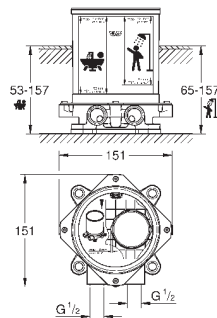

Монтажный набор для напольного излива 1/2"

для смесителей и изливов напольного монтажа

без комплекта верхней монтажной части

допускается регулировка 360° в горизонтальной

плоскости и 3° в вертикальной плоскости

монтажная глубина 53-157 мм

инсталляционная глубина для смесителей для душа

65-157 мм, компенсационная глубина 92 мм

два входа с внутренней резьбой 1/2" (подключение

горячей / холодной воды)

Смывной клапан

прокладка

крепежный материал