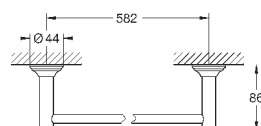

40 653 001
40 653 EN1

хром
матовый никель

43,64
69,82

Essentials Authentic
Держатель для банного полотенца

металл
626 мм (функциональная длина 582 мм)
скрытое крепление
GROHE StarLight хромированная поверхность