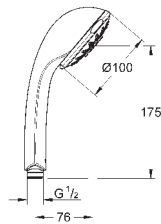

28 796 000

хром

120,00

Relexa 100 Five

Ручной душ, 5 видов струй

Normal/Jet/Rain/Massage/Champagne

GROHE DreamSpray превосходный поток воды

GROHE StarLight хромированная поверхность

система **SpeedClean** против известковых отложений

внутренний охлаждающий канал для продолжительного срока службы

может использоваться с проточным водонагревателем

минимальный расход воды 7,5 л/мин

минимальное давление 1,0 бар