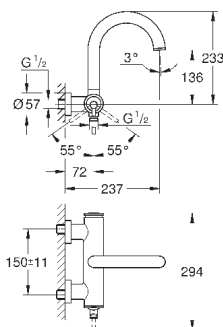

GROHE ATRIO

Артикул Цвет Цена брутто /
РРЦ с НДС, €

32 652 003	хром	550,80
32 652 DC3	суперсталь	776,40
32 652 GL3	холодный рассвет	830,40
32 652 DA3	теплый закат	830,40
32 652 AL3	темный графит, матовый	885,60

Atrio
Смеситель однорычажный для ванны, DN 15
настенный монтаж
GROHE SilkMove керамический картридж 35 мм
GROHE StarLight хромированная поверхность
регулировка расхода воды
автоматический переключатель: ванна/душ
литой излив
аэратор
отвод для душа снизу 1/2" со встроенным
обратным клапаном
скрытые S-образные эксцентрики
с защитой от обратного потока