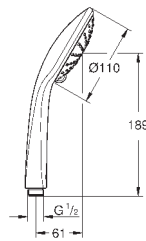

27 238 000

хром

45,60

Euphoria 110 Duo

Ручной душ, 2 вида струй

Rain, SmartRain

GROHE EcoJoy ограничитель расхода воды 9,5 л/мин

GROHE DreamSpray превосходный поток воды

GROHE SprayDimmer

GROHE StarLight хромированная поверхность

система SpeedClean против известковых отложений

внутренний охлаждающий канал для продолжительного срока службы

универсальное крепление, подходящее к любому стандартному шлангу

может использоваться с проточным водонагревателем

минимальное давление 1,0 бар

27 220 000

хром

39,60

то же, без ограничения расхода воды