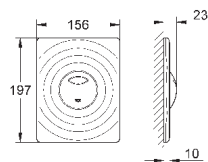

GROHE ПАНЕЛИ СМЫВА ДЛЯ УНИТАЗА

Артикул

Цвет

Цена брутто /
РРЦ с НДС, €

38 505 000	хром	46,80
38 505 SH0	альпин-белый	34,80
38 505 P00	матовый хром	48,00

Skate Air

Накладная панель

2 объема смыва или прерывание смыва старт/стоп для пневматического смывного клапана

вертикальный монтаж, 156 x 197 мм, из ABS

GROHE StarLight хромированная поверхность

GROHE EcoJoy Технология совершенного потока

при уменьшенном расходе воды

для Rapid SL и Uniset со смывным бачком GD 2

для установки Rapid SLX необходимо заказать ревизионный короб

66 791 000 (приобретается отдельно)

38 506 SH0	альпин-белый	34,80
38 506 P00	матовый хром	55,20
38 506 000	хром	46,80

то же, **горизонтальный монтаж**

38 862 000	хром	61,20
38 862 SH0	альпин-белый	50,40
38 862 P00	матовый хром	61,20

Skate

Накладная панель

2 объема смыва или прерывание смыва старт/стоп для пневматического смывного клапана

для вертикального и горизонтального монтажа

156 x 197 мм

из ABS

GROHE StarLight хромированная поверхность

GROHE EcoJoy Технология совершенного потока

при уменьшенном расходе воды

для Rapid SL и Uniset со смывным бачком GD 2

для установки Rapid SLX необходимо заказать ревизионный короб

66 791 000 (приобретается отдельно)

38 862 SD0	нержавеющая сталь	146,40

Skate

Накладная панель

2 объема смыва или прерывание смыва старт/стоп для пневматического смывного клапана

вертикальный монтаж

156 x 197 мм

материал: нержавеющая сталь

GROHE EcoJoy Технология совершенного потока

при уменьшенном расходе воды

для Rapid SL и Uniset со смывным бачком GD 2

для установки Rapid SLX необходимо заказать ревизионный короб

66 791 000 (приобретается отдельно)

38 861 000	хром	64,80

Surf

Накладная панель

2 объема смыва или прерывание смыва старт/стоп для пневматического смывного клапана