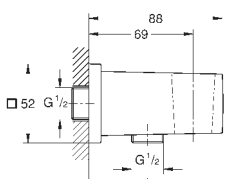

27 704 000

хром

26,40

Euphoria Cube
Подключение для душевого шланга,
DN 15
внешняя резьба
с защитой от обратного потока
GROHE StarLight хромированная поверхность

26 370 000
26 370 DC0
26 370 GN0

хром
суперсталь
холодный рассвет,
матовый