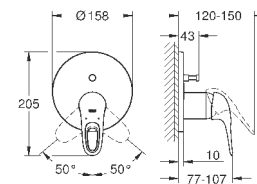

Eurostyle

Смеситель однорычажный с переключателем на 2 положения

комплект верхней монтажной части для
GROHE Rapido SmartBox 35 600 000 (универсальная встраиваемая часть)

GROHE SilkMove керамический картридж Ø 46 мм

GROHE StarLight хромированная поверхность
с настенными розетками **GROHE FastFixation** (скрытые
эксцентрики, уплотнение, скрытый монтаж)

металлическая накладная панель, регулируемая на 6°

металлический рычаг

автоматический переключатель на 2 положения

распределение расхода:

выход В = 27 л/мин,

выход С = 27 л/мин

без встраиваемой части

35 600 000 72,00
GROHE Rapido SmartBox Универсальная встроенная часть

24 047 003 хром 138,00
24 047 LS3 белая луна 180,00