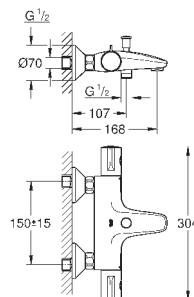

34 567 000

хром

217,20

Grohtherm 800

Термостат для ванны, DN 15

настенный монтаж
GROHE StarLight хромированная поверхность
GROHE SafeStop стопор безопасности при 38°C
GROHE SafeStop Plus опционно ограничитель температуры на 43°C, включен
GROHE TurboStat встроенный термоэлемент
встроенный стопор смешанной воды
автоматический переключатель: ванна/душ
рукоятка регулировки напора с кнопкой для экономии воды **GROHE EcoButton**
и индивидуально устанавливаемым стопором
керамический вентиль 1/2", 180°
отвод для душа снизу 1/2"
аэратор
встроенные обратные клапаны
грязеулавливающие фильтры с защитой от обратного потока
скрытые S-образные эксцентрики
металлическая розетка
минимальное давление 1,0 бар
GROHE EcoJoy Технология совершенного потока при уменьшенном расходе воды