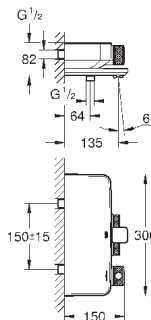

34 718 000

хром

381,60

Grotherm SmartControl
Термостат для ванны, DN 15

настенный монтаж

GROHE CoolTouch Полностью исключается вероятность ожога о внешнюю поверхность смесителя

GROHE StarLight хромированная поверхность

GROHE SafeStop стопор безопасности при 38°C

GROHE SafeStop Plus опционно ограничитель температуры на 43°C, включен

GROHE TurboStat встроенный термоэлемент

ProGrip эргономичные рукоятки с рифленной поверхностью

SmartControl нажать для вкл/выкл, повернуть для увеличения напора воды от режима EcoJoy до максимального напора воды

встроенная полочка **GROHE EasyReach**

отвод для душа снизу 1/2"

излив для ванны с аэратором

встроенные обратные клапаны и грязеулавливающие фильтры с защитой от обратного потока