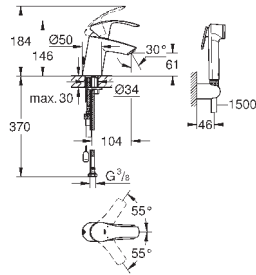

23 124 002

хром

126,00

Eurosmart

Смеситель однорычажный для раковины DN 15 S-Size

монтаж на одно отверстие
металлический рычаг
GROHE SilkMove керамический картридж 35 мм
регулировка расхода воды
с ограничителем температуры
GROHE StarLight хромированная поверхность
GROHE EcoJoy 4.0 л/мин
GROHE FastFixation быстрая монтажная система
цепочка
гибкая подводка
с душевым набором, состоящим из
душа со встроенным переключателем
настенный держатель душа
душевой шланг