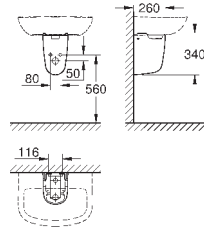

GROHE КЕРАМИКА ВАУ

Артикул

Цвет

Цена брутто /
РРЦ с НДС, €

39 426 000

альпин-белый

61,55

**Керамика Вау
Полупьедестал**

с креплением
санитарная керамика
подходит для всех раковин Bau Ceramic, кроме 39 424 000
30 шт. на паллете