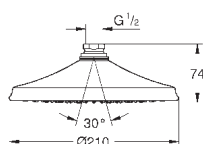

Rainshower Rustic 210

Верхний душ с одним режимом

нормальная струя (широкое покрытие)

давление от 0,5 бар

Ø 212 мм

металл

шаровой шарнир с углом поворота 20° ± 20°

резьбовое соединение 1/2"

GROHE DreamSpray превосходный поток воды

GROHE StarLight хромированная поверхность

система **SpeedClean** против известковых отложений

может использоваться с проточным водонагревателем

верхний душ используется только с

кронштейнами 28 384, 28 497, 28 576

26 473 000

хром

по запросу