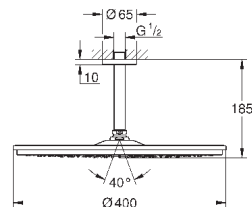

26 257 000	хром	456,00

Rainshower 310

Верхний душ с душевым кронштейном 422 мм, 1 режим струи

включает в себя:

Rainshower Cosmopolitan Верхний душ 310 (27 477 000)

один вид струи:

Rain

Душевой кронштейн Rainshower 422 мм (26 146 000)

GROHE DreamSpray превосходный поток воды

GROHE StarLight хромированная поверхность

система **SpeedClean** против известковых отложений

может использоваться с проточным водонагревателем