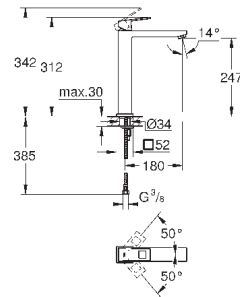

23 135 AL0

темный графит, матовый

386,57

то же, без ограничения расхода воды

23 406 000

хром

268,80

23 406 DC0