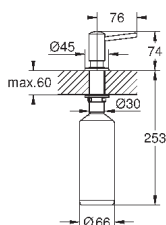

84,06

40 535 AL0

темный графит, матовый

89,66

Cosmopolitan Дозатор жидкого мыла

для жидкого мыла,

Емкость для мыла 500 мл

GROHE StarLight поверхность