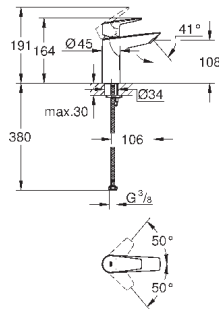

хром

77,09

то же, с гладким корпусом и нажимным сливным гарнитуром

new

23 904 001

хром

73,69

BauEdge