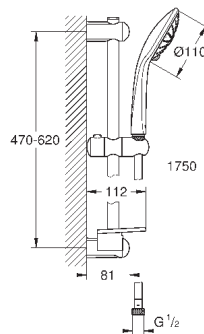

27 243 001

хром

102,00

Euphoria 110 Massage

Душевой гарнитур, 3 вида струй

включает в себя:

ручной душ Massage (27 239)

душевая штанга, 600 мм (27 499)

душевой шланг 1750 мм (28 388 000)

Полочка GROHE EasyReach (27 596)

GROHE EcoJoy ограничитель расхода воды 9,5 л/мин

GROHE DreamSpray превосходный поток воды

GROHE SprayDimmer

GROHE StarLight хромированная поверхность

GROHE FastFixation (регулируемое расстояние между

настенными креплениями штанги позволяет использовать

для монтажа уже имеющиеся отверстия в стене)

система SpeedClean против известковых отложений

внутренний охлаждающий канал для продолжительного срока службы

Twistfree против перекручивания шланга

может использоваться с проточным водонагревателем

минимальное давление 1,0 бар

27 231 001

хром

102,00

то же, без ограничения расхода воды