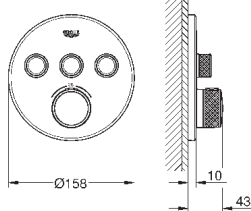

35 600 000		72,00
GROHE Rapido SmartBox Универсальная встроенная часть