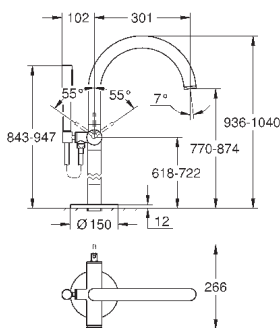

32 653 003	хром	1 524,00
32 653 DC3	суперсталь	2 148,00
32 653 GL3	холодный расцвет	2 292,00
32 653 DA3	теплый закат	2 292,00
32 653 AL3	темный графит, матовый	2 448,00

Atrio
Смеситель однорычажный для ванны, напольный монтаж
комплект верхней монтажной части для 45 984
без встраиваемой части
GROHE SilkMove керамический картридж 35 мм
с ограничителем температуры
GROHE StarLight хромированная поверхность
автоматический переключатель: ванна/душ
излив с аэратором
вынос 301 мм
встроенный обратный клапан в душевом отводе 1/2"
держатель ручного душа
ручной душ Sena Stick (26 465)
душевой шланг Silverflex 1.250 мм
с защитой от обратного потока
минимальное давление 1,0 бар