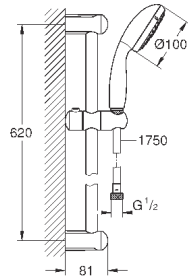

27 644 001

хром

61,20

Tempesta 100

Душевой гарнитур, 3 вида струй

включает в себя:

ручной душ (28 419)

душевая штанга, 600 мм (27 523)