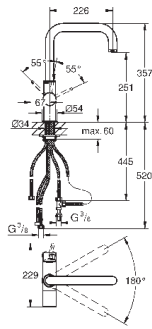

GROHE BLUE PURE

Артикул

Цвет

Цена брутто /
РРЦ с НДС, €

31 303 000

хром

418,80

GROHE Blue
Смеситель однорычажный
для мойки, DN 15

U-образный излив

монтаж на одно отверстие

GROHE SilkMove керамический картридж Ø 46 мм

GROHE StarLight хромированная поверхность

металлический рычаг

регулировка расхода воды

поворотный трубкообразный излив

отдельные водотоки для питьевой и водопроводной воды

встроенный излив для питьевой воды

керамическая кран-букса для запора

питьевой воды

азэратор

гибкая подводка

фильтр питьевой воды не в комплекте