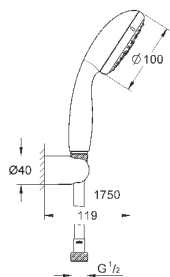

27 849 001

хром

44,40

Tempesta 100

Душевой набор, 3 вида струй

включает в себя:

ручной душ (28 261)

настенный держатель ручного душа (28 605), без регулировки

душевой шланг Relaxaflex 1750 мм 1/2" x 1/2" (28 154)

GROHE DreamSpray превосходный поток воды

GROHE StarLight хромированная поверхность

система **SpeedClean** против известковых отложений

внутренний охлаждающий канал для продолжительного срока службы

ShockProof силиконовое кольцо, предотвращающее

повреждение поверхности при падении ручного душа

может использоваться с проточным водонагревателем

минимальное давление 1,0 бар