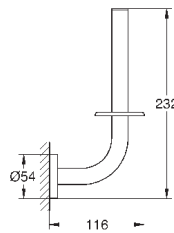

Артикул Цвет Цена брутто / РРЦ с НДС, €

40 385 001	хром	27,43
40 385 DC1	суперсталь	38,40
40 385 BE1	никель глянец	41,14
40 385 EN1	матовый никель	43,88
40 385 GL1	холодный расцвет	41,14
40 385 GN1	холодный расцвет, матовый	43,88
40 385 DA1	теплый закат	41,14
40 385 DL1	теплый закат, матовый	43,88
40 385 A01	темный графит	41,14
40 385 AL1	темный графит, матовый	43,88

Essentials
Держатель запасного рулона бумаги
металл
настенный монтаж
скрытое крепление
GROHE StarLight хромированная поверхность
Шурупы и дюбели в комплекте

40 374 001	хром	44,89
40 374 DC1	суперсталь	62,83
40 374 BE1	никель глянец	67,32
40 374 EN1	матовый никель	71,81
40 374 GL1	холодный расцвет	67,32
40 374 GN1	холодный расцвет, матовый	71,81
40 374 DA1	теплый закат	67,32
40 374 DL1	теплый закат, матовый	71,81
40 374 A01	темный графит	67,32
40 374 AL1	темный графит, матовый	71,81

Essentials
Туалетный „ершик“ в комплекте
стекло / металл
настенный монтаж
скрытое крепление
GROHE StarLight хромированная поверхность
Шурупы и дюбели в комплекте