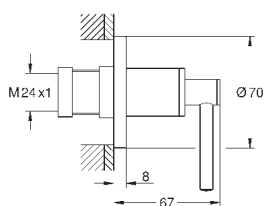

19 088 003	хром	91,20
19 088 DC3	суперсталь	129,60
19 088 GL3	холодный рассвет	138,00
19 088 DA3	теплый закат	138,00
19 088 AL3	темный графит, матовый	148,80

Atrio
Накладная панель скрытой вентильной головки
для встроенных вентилей GROHE 35 028 000 или 29 032 000
GROHE StarLight хромированная поверхность
плавная регулировка глубины монтажа
20-80 мм
розетка с уплотнителем, завинчивающаяся
с длинной ручьями