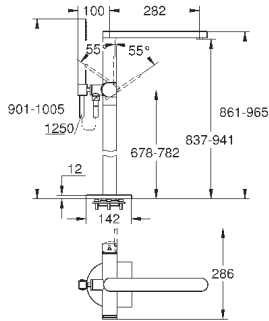

23 845 003	хром	697,20

GROHE Plus
Смеситель однорычажный для ванны на 3 отверстия
Монтаж на 3 отверстия
GROHE SilkMove керамический картридж 35 мм с ограничителем температуры
GROHE StarLight хромированная поверхность включает в себя:
элемент управления однорычажного смесителя
переключатель ванна/душ без излива (19 035)
Euphoria Cube Ручной душ 7.6 л/мин
металлический душевой шланг 2000 мм
гибкая подводка
подключение для душевого шланга с защитой от обратного потока
может быть использован с 29 037 002
для комбинации 28 990 / 28 991
минимальное давление 1,0 бар

new