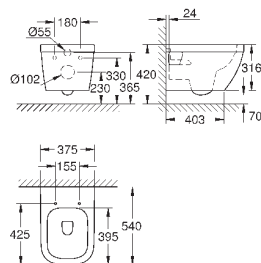

39 538 000

альпин-белый

209,42

Керамика Euro

Подвесной унитаз

для бачка скрытого монтажа
горизонтальный выпуск

омыв всей окружности чаши
безободковый

объем смыва 3/5 л

санитарная керамика

для сиденья с крышкой для унитаза 39 330 001 (с механизмом плавного
закрытия) и 39 331 001 (без мехнизма плавного закрытия)

12 шт. на паллете

КЕРАМИКА