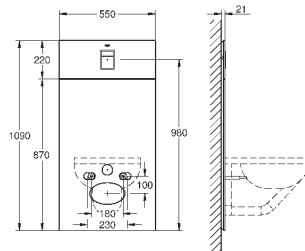

39 374 LSO

белая луна

838,80

Стекланный модуль

для Rapid SL и Uniset

со смывным бачком GD 2

для монтажа унитаза-биде Sensia Arena или стандартных подвесных унитазов

Для кафельных / оштукатуренных стен

Двухсекционная стеклянная крышка из закаленного безопасного стекла (8 мм)

съемная верхняя часть для технического обслуживания

панель смыва Skate Cosmopolitan (хром) располагается на одном уровне со стеклянным модулем

HPL Декоративная панель с технологическими отверстиями для труб

Панель со встроенными подключениями к воде для унитаза-биде Sensia Arena

монтажная панель с серебряным обрамлением

со звукоизоляционным набором

с принадлежностями для монтажа стеклянного модуля и подвесного унитаза