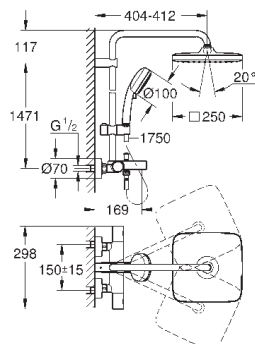

26 691 000

хром

536,02

Tempesta Cosmopolitan System 250 Cube

Душевая система с термостатом для ванны; настенный монтаж

включает в себя:

горизонтальный поворотный душевой

кронштейн 390 мм

настенный термостат с аквадиммером

выбор между:

верхний душ Tempesta 250 Cube (26 685)

душевая струя

Rain

тыльная часть головки верхнего душа белая

с шаровым шарниром

угол поворота $\pm 10^\circ$

GROHE EcoJoy ограничитель расхода воды 9,5 л/мин

излив для ванны

отдельный переключатель на ручной душ

ручной душ Tempesta Cosmopolitan 100 (27 571 001)

2 вида струи:

Rain, Jet

GROHE EcoJoy ограничитель расхода воды 5,7 л/мин.

регулируется по высоте с помощью

скользящего элемента

душевой шланг, 1.750 мм 1/2" x 1/2" (28 410)

GROHE EcoJoy Технология совершенного потока

при уменьшенном расходе воды

GROHE TurboStat встроенный термоэлемент

GROHE SafeStop стопор безопасности при 38°C

GROHE SafeStop Plus опционно ограничитель температуры на 43°C,

включен

GROHE DreamSpray превосходный поток воды

GROHE StarLight хромированная поверхность

система **SpeedClean** против известковых отложений

внутренний охлаждающий канал для продолжительного срока службы

Twistfree против перекручивания шланга

совместим с проточным водонагревателем **только** выше 18 кВт/ч, а также с

накопительным водонагревателем (см. Техническую информацию)

минимальный расход воды 7 л/мин

профессиональная серия