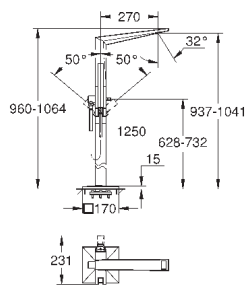

23 119 001	хром	2 508,00

Allure Brilliant
Смеситель однорычажный для ванны 1/2", напольный монтаж
комплект верхней монтажной части для 45 984
без встраиваемой части
GROHE SilkMove керамический картридж Ø 46 мм
GROHE StarLight хромированная поверхность
автоматический переключатель: ванна/душ
излив со встроенным аэратором
ручной душ Euphoria Cube+ 6,5 л/мин
душевой шланг Silverflex 1.250 мм
вынос 270 мм
встроенный обратный клапан в душевом отводе 1/2"
держатель ручного душа
с защитой от обратного потока