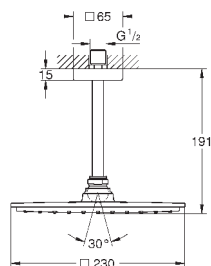

GROHE ВЕРХНИЕ ДУШИ

Артикул

Цвет

Цена брутто /
РРЦ с НДС, €

26 070 000

хром

435,60

Rainshower F-Series 10" 254 x 254

Верхний душ с душевым кронштейном 275 мм, 1 режим струи

включает в себя:

верхний душ Rainshower F-Series 254 (27 285 000)

металл

Rain

Rainshower Душевой кронштейн 275 мм (27 488 000)

GROHE EcoJoy ограничитель расхода воды 9,5 л/мин

GROHE DreamSpray превосходный поток воды

GROHE StarLight хромированная поверхность

система **SpeedClean** против известковых отложений

может использоваться с проточным водонагревателем

минимальное давление 1,0 бар

26 060 000

хром

435,60

то же, без ограничения расхода воды

26 071 000

хром

435,60

Rainshower F-Series 10"

Верхний душ с потолочным душевым кронштейном 142 мм, 1 режим струи

включает в себя:

верхний душ Rainshower F-Series 254 (27 285 000)

металл

Rain

Rainshower Потолочный душевой кронштейн 142 мм (27 485 000)

GROHE EcoJoy ограничитель расхода воды 9,5 л/мин

GROHE DreamSpray превосходный поток воды

GROHE StarLight хромированная поверхность

система **SpeedClean** против известковых отложений

может использоваться с проточным водонагревателем

минимальное давление 1,0 бар

26 064 000

хром

504,00

Rainshower Allure 230

Верхний душ с душевым кронштейном 286 мм, 1 режим струи

включает в себя:

Rainshower Allure Верхний душ 230 (27 480 000)

металл

один вид струи:

Rain

Rainshower Душевой кронштейн 286 мм (27 709 000)

GROHE EcoJoy ограничитель расхода воды 9,5 л/мин

GROHE DreamSpray превосходный поток воды

GROHE StarLight хромированная поверхность

система **SpeedClean** против известковых отложений

может использоваться с проточным водонагревателем

минимальное давление 1,0 бар

26 054 000

хром

504,00

то же, без ограничения расхода воды

26 065 000

хром

463,20

Rainshower Allure 230