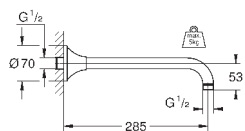

96,00

27 986 IG0

хром/золото

124,80

Rainshower Grandera

Душевой кронштейн 285 мм

вынос 282 мм

металл