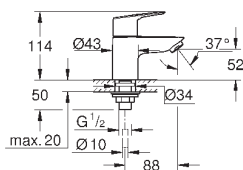

GROHE BAULOOP

Артикул

Цвет

Цена брутто /
РРЦ с НДС, €

new

20 422 001

хром

по запросу

BauLoop
Вертикальный вентиль, DN 15
XS-Size

монтаж на одно отверстие
керамический вентиль
GROHE StarLight хромированная поверхность
GROHE EcoJoy - 5,7 л/мин
крепежная гайка G 1/2"
профессиональная серия

new