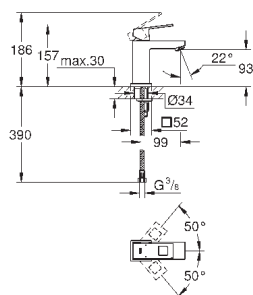

23 132 00E

хром

194,40

Eurocube
Смеситель однорычажный для раковины DN 15
S-Size

монтаж на одно отверстие
металлический рычаг

GROHE SilkMove керамический картридж 28 мм

ограничитель температуры

GROHE StarLight хромированная поверхность

GROHE EcoJoy SpeedClean аэратор с ограничением расхода воды 5,7 л/мин

GROHE FastFixation Plus Система монтажа

без донного клапана

гибкая подводка

23 132 000

хром

194,40

то же, без ограничения расхода воды