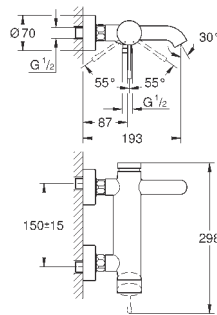

Артикул

Цвет

Цена брутто /
РРЦ с НДС, €

new

34 765 000

хром

195,60

Grohtherm 800 Cosmopolitan
Термостат для душа, DN 15

настенный монтаж

GROHE StarLight хромированная поверхность

GROHE MetalGrip эргономичная металлическая рукоятка

GROHE SafeStop стопор безопасности при 38°C

GROHE SafeStop Plus опционно ограничитель температуры на 43°C, включен

GROHE TurboStat встроенный термоэлемент

встроенный стопор смешанной воды

рукоятка регулировки напора с кнопкой для экономии воды **GROHE EcoButton**

и индивидуально устанавливаемым стопором

керамический вентиль 1/2", 180°

отвод для душа снизу 1/2"

встроенные обратные клапаны

грязеулавливающие фильтры

с защитой от обратного потока

скрытые S-образные эксцентрики

металлическая розетка

GROHE EcoJoy Технология совершенного потока

при уменьшенном расходе воды

33 624 001

хром

195,60

33 624 DC1

суперсталь

296,40

33 624 BE1

никель глянец

318,00

33 624 EN1

матовый никель

337,20

33 624 GL1

холодный рассвет

318,00

33 624 GN1

холодный рассвет,

матовый

337,20

33 624 DA1

теплый закат

318,00

33 624 DL1

теплый закат, матовый

337,20

33 624 A01

темный графит

318,00

33 624 AL1

темный графит, матовый

337,20

Essence

Смеситель однорычажный для ванны, DN 15

настенный монтаж

металлический рычаг

GROHE SilkMove керамический картридж 35 мм

с ограничителем температуры

GROHE StarLight хромированная поверхность

автоматический переключатель: ванна/душ

аэратор

отвод для душа 1/2"

встроенный обратный клапан

скрытые S-образные эксцентрики

с защитой от обратного потока

минимальное давление 1,0 бар

33 628 001

хром

235,20

Essence

Смеситель однорычажный для ванны, DN 15

настенный монтаж

металлический рычаг

GROHE SilkMove керамический картридж 35 мм

с ограничителем температуры