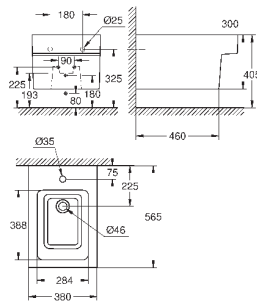

39 488 000

альпин-белый

191,62

Керамика Cube
Сиденье для унитаза с микролифтом
с крышкой
быстросъемное сиденье
съёмное
материал: Дюропласт
с креплением
подходит для всех унитазов Керамики Cube

39 486 00H

альпин-белый