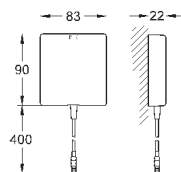

Импульсный источник питания

для инфракрасной электроники с дизайном датчика „одно окно“
импульсный источник питания с рабочим
напряжением 100-230 В AC, 50 - 60 Гц
для скрытой розетки с крышкой и разгрузкой натяжения