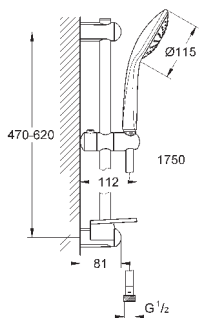

Euphoria 110 Mono

Душевой гарнитур с 1 режимом струи

включает в себя:

ручной душ Mono (27 265)

душевая штанга, 600 мм (27 499)

душевой шланг 1750 мм (28 388 000)

Полочка **GROHE EasyReach** (27 596)

GROHE DreamSpray превосходный поток воды, **GROHE StarLight**

хромированная поверхность

GROHE FastFixation (регулируемое расстояние между

настенными креплениями штанги позволяет использовать

для монтажа уже имеющиеся отверстия в стене)

система **SpeedClean** против известковых отложений

внутренний охлаждающий канал для продолжительного срока службы

Twistfree против перекручивания шланга

может использоваться с проточным водонагревателем

минимальное давление 1,0 бар

27 227 001

хром

115,20