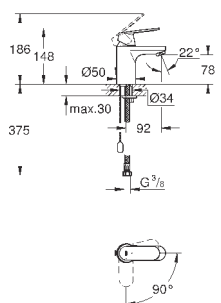

23 378 00E

хром

90,00

Eurosmart Cosmopolitan Смеситель однорычажный для раковины DN 15 S-Size

монтаж на одно отверстие
металлический рычаг
GROHE SilkMove ES
Керамический картридж 35 мм с энергосберегающей функцией (подача
холодной воды при центральном положении рычага)
регулировка расхода воды
возможность установки мин. расхода 2,5 л/мин.
ограничитель температуры
GROHE StarLight хромированная поверхность
GROHE EcoJoy - 5,7 л/мин
GROHE FastFixation быстрая монтажная система
цепочка
гибкая подводка