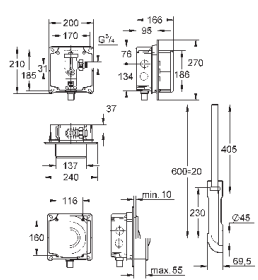

37 048 000

357,60

Смывное устройство под давлением для унитаза
для скрытого монтажа
подключение 3/4"
с подключением для магнитного клапана
со встроенным запорным клапаном
регулировка объема смыва от 6 до 9 л
установка при проточном давлении
от 1,2 до 5,0 бар
с регулятором потока смыва
соединительный кабель 2 м
короб для встроенного монтажа с
промывной дугой
смывной трубкой встроенного монтажа
без инфракрасной электроники