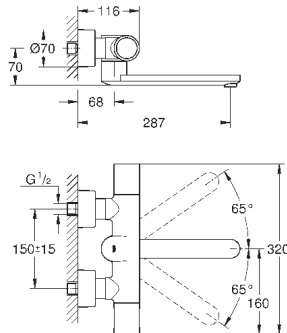

36 455 000

хром

889,20

то же, вынос 255 мм

36 332 000

хром

754,80

Eurosmart Cosmopolitan E