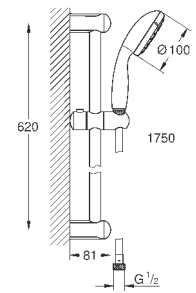

хром

55,20

то же, без ограничения расхода воды

27 924 001

хром

45,60

Tempesta 100

Душевой гарнитур с 1 режимом струи