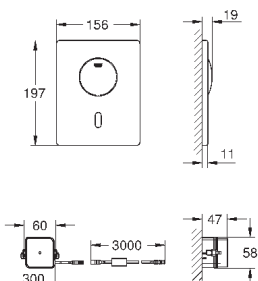

37 419 000

хром

727,20

37 419 SD0

нержавеющая сталь

727,20

Tectron Skate

Инфракрасная электроника для смывного бачка GD 2

с дополнительной механической функцией смыва с инфракрасным датчиком для двусторонней связи для мониторинга, настройки и сервисного обслуживания с адаптером 100-230 V переменного тока, 50-60 Hz, 6 V постоянного тока

для 1 объема смыва

для смывного бачка GD 2
серво мотор для скрытого монтажа
крепление скрытое
фронтальная панель 156 x 197 мм

7 предустановленных режимов:

1. автоматический смыв
   - моющий режим
   - предварительная промывка вкл/выкл
   - дополнительные функции и точные настройки с помощью пульта дистанционного управления 36 407
   - регулируемый смыв (3-9 л) вручную или с помощью пульта управления
2. Одобрено в CE