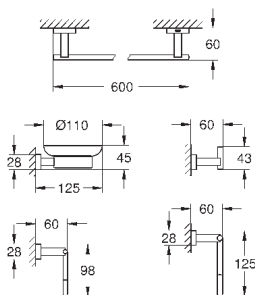

40 758 001

хром

187,79

Essentials Cube

Набор аксессуаров 5 в 1 Master Bathroom

стекло / металл

включает в себя:

мыльницу с держателем (40 754 001)

держатель для банного полотенца, 558 мм (40 509 001)

Держатель бумаги (40 507 001)

крючок для банного халата (40 511 001)

Кольцо для полотенца (40 510 001)

скрытое крепление

GROHE StarLight хромированная поверхность