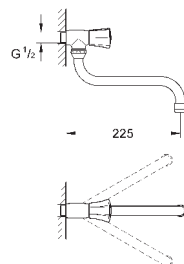

30 484 001

хром

48,00

Costa L

Настенный вентиль, DN 15

настенный монтаж

металлическая рукоятка

с теплоизоляцией

привинчивающаяся

маркировка: синяя

GROHE StarLight поверхность

аэратор

вентили Longlife

поворотный трубкообразный излив

радиус поворота 360°

вынос 200 мм