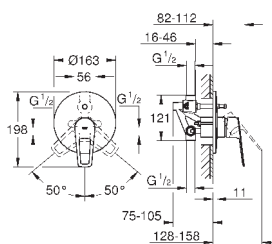

VauLoop

Смеситель однорычажный для ванны, DN 15

скрытый монтаж

включает в себя:

комплект готового монтажа

металлический рычаг

корпус встраиваемого смесителя

GROHE Longlife Керамический картридж 46 мм

GROHE StarLight хромированная поверхность

регулировка расхода воды

автоматический переключатель: ванна/душ

уплотнитель розетки и рычага

дополнительный ограничитель температуры (46 375 000)

профессиональная серия

new

13 255 001

хром

32,98