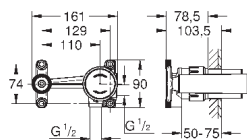

32 108 003	хром	447,60
32 108 DC3	суперсталь	627,60
32 108 GL3	холодный рассвет	672,00
32 108 DA3	теплый закат	672,00
32 108 AL3	темный графит, матовый	716,40

Atrio

Смеситель однорычажный для биде
DN 15
M-Size
монтаж на одно отверстие
GROHE SilkMove керамический картридж 28 мм
с ограничителем температуры
GROHE StarLight хромированная поверхность
система быстрого монтажа
трубообразный излив
сливной гарнитур 1 1/4"
гибкая подводка