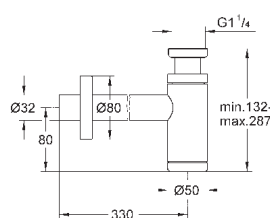

28 912 000

хром

146,40

28 912 GL0

холодный расцвет

243,60

28 912 DA0

темный закат

243,60

28 912 A00

темный графит

240,00

Сифон 1 1/4"

для раковины
из латуни
(навинчивающаяся заглушка для чистки)
большая надвижная розетка
GROHE StarLight хромированная поверхность