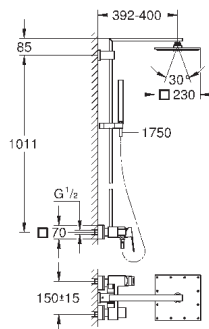

23 147 001

хром

988,80

Euphoria Cube System 230

Душевая система с однорычажным смесителем настенного монтажа

включает в себя:

душевой кронштейн

вынос 400 мм