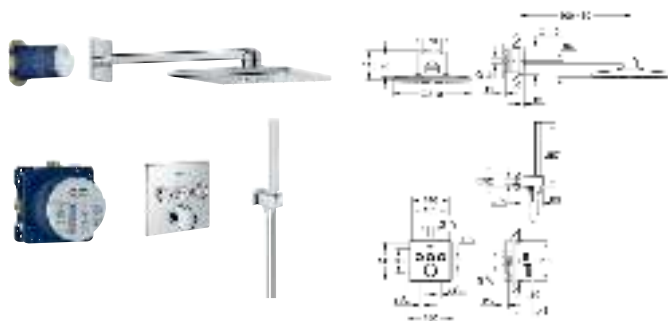

GROHE SMARTCONTROL СМЕСИТЕЛИ

Артикул

Цвет

Цена брутто /
РРЦ с НДС, €

34 712 000

хром

1 272,00

SmartControl

Набор для комплектации душа

включает в себя:

встраиваемый смеситель с 3 кнопками управления

SmartControl комплект верхней монтажной части (смеситель)

(29 149 000)

GROHE Rapido SmartBox 35 600 000 (универсальная встраиваемая часть)

Rainshower SmartActive 310 Cube Верхний душ с 2 режимами струи (26 479),

душевой кронштейн 400 мм и встраиваемая часть (26 483 000)

ручной душ Euphoria Cube Stick (27 698 000)

Euphoria Cube wall Подключение для душевого шланга (26 370 000)

душевой шланг Silverflex 1.500 мм (28 364)