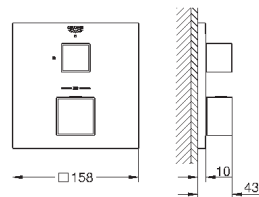

35 600 000

GROHE Rapido SmartBox Универсальная встраиваемая часть

72,00