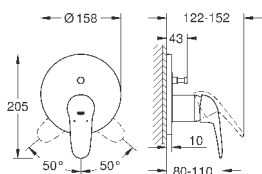

Eurostyle

Смеситель однорычажный с переключателем на 2 положения

комплект верхней монтажной части для
GROHE Rapido SmartBox 35 600 000 (универсальная встраиваемая часть)

GROHE SilkMove керамический картридж Ø 46 мм

GROHE StarLight хромированная поверхность
с настенными розетками **GROHE FastFixation** (скрытые
эксцентрики, уплотнение, скрытый монтаж)

металлическая накладная панель, регулируемая на 6°

металлический рычаг

автоматический переключатель на 2 положения

распределение расхода:

выход В = 27 л/мин,

выход С = 27 л/мин

без встраиваемой части

35 600 000 72,00
GROHE Rapido SmartBox Универсальная встроенная часть