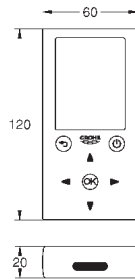

сервисное обслуживание

- индикатор работы сенсора
- возврат к заводским или пользовательским настройкам
сервисный режим
демонстрационный режим
коды ошибок (для GROHE Blue Home)

Аккумуляторная батарея: 3 x 1.5 V DC (AAA)