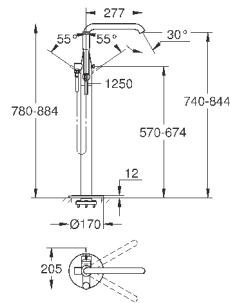

23 491 001
23 491 DC1
23 491 BE1
23 491 EN1
23 491 GL1
23 491 GN1

хром
суперсталь
никель глянец
матовый никель
холодный расцвет
холодный расцвет,
матовый

1 051,20
1 596,00
1 704,00
1 812,00
1 704,00
1 812,00

23 491 DA1
23 491 DL1
23 491 A01
23 491 AL1

теплый закат
теплый закат, матовый
темный графит
темный графит, матовый

1 704,00
1 812,00
1 704,00
1 812,00

Essence

Смеситель однорычажный для ванны 1/2", напольный монтаж

комплект верхней монтажной части для
45 984

без встраиваемой части

GROHE SilkMove керамический картридж 35 мм
с ограничителем температуры

GROHE StarLight хромированная поверхность
автоматический переключатель: ванна/душ

поворотный излив с аэратором и стопором

вынос 277 мм

встроенный обратный клапан в душевом отводе 1/2"

держатель ручного душа

в цвете хром: ручной душ 27 806, для других цветов: ручной душ 26 465

душевой шланг Silverflex 1.250 мм (28 362)

с защитой от обратного потока

минимальное давление 1,0 бар