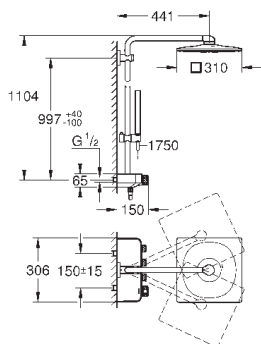

GROHE ДУШЕВЫЕ СИСТЕМЫ EUPHORIA SMARTCONTROL

Артикул

Цвет

Цена брутто /
РРЦ с НДС, €

26 508 000	хром	1 003,20
26 508 LS0	белая луна	1 155,60
26 508 DC0	суперсталь	1 524,00
26 508 GN0	холодный рассвет, матовый	1 836,00
26 508 DL0	теплый закат, матовый	1 752,00
26 508 A00	темный графит	1 728,00
26 508 AL0	темный графит, матовый	1 836,00

Euphoria SmartControl System 310 Cube Duo

Душевая система с термостатом для настенного монтажа

включает в себя:

горизонтальный душевой

кронштейн 450 мм

регулируемое верхнее крепление к стене для удобства монтажа в уже существующие отверстия

термостат внешнего монтажа SmartControl

выбор между:

Rainshower SmartActive 310 Cube Верхний душ

GROHE PureRain и Centered Jet режим струи

ручной душ Euphoria Cube (27 699 000) 9,5 л/мин

регулируется по высоте с помощью

скользящего элемента

душевой шланг 1750 мм (28 388 000)

GROHE DreamSpray превосходный поток воды

GROHE CoolTouch Полностью исключается вероятность

ожога о внешнюю поверхность смесителя

GROHE TurboStat встроенный термозащитный элемент

ProGrip эргономичные рукоятки с рифленной поверхностью

GROHE EcoJoy Технология совершенного потока

при уменьшенном расходе воды

GROHE StarLight хромированная поверхность

GROHE SafeStop стопор безопасности при 38°C

GROHE SafeStop Plus опционно ограничитель температуры на 43°C, включен

SmartControl нажать для вкл/выкл, повернуть для увеличения напора

воды от режима EcoJoy до максимального напора воды

встроенная полочка **GROHE EasyReach**

система **SpeedClean** против известковых отложений

внутренний охлаждающий канал для продолжительного срока службы

Twistfree против перекручивания шланга

совместим с проточным водонагревателем **только** выше 18 кВт/ч, а также с

накопительным водонагревателем (см. Техническую информацию)

минимальный расход воды 7л/мин