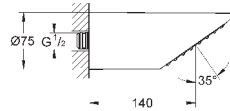

28 308 000

хром

172,80

Sena 75

Верхний душ с одним режимом

нормальная струя

металл

GROHE DreamSpray превосходный поток воды

GROHE StarLight хромированная поверхность

система SpeedClean против известковых отложений

минимальное давление 1,0 бар