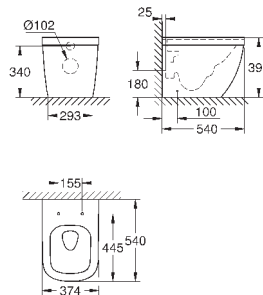

Керамика Euro
Напольный унитаз в комплекте

универсальный выпуск
безободковый
объем смыва 3/5 л
с креплением
санитарная керамика
Сиденье для подвесного унитаза Керамики Euro
механизм плавного закрытия
быстросъемное сиденье
съёмное
материал: Дюропласт