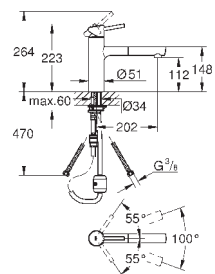

31 129 001

хром

226,80

31 129 DC1

суперсталь

296,40

Concetto

Смеситель однорычажный для мойки, DN 15

средний излив, монтаж на одно отверстие

GROHE StarLight поверхность

GROHE SilkMove керамический картридж 35 мм

выдвижной излив с аэратором

регулировка расхода воды

поворотный литой излив, зона поворота излива 100°

с защитой от обратного потока

гибкая подводка, система быстрого монтажа

минимальное давление 1,0 бар