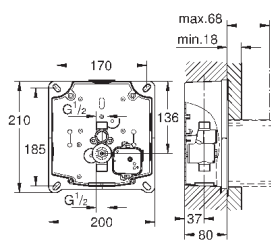

GROHE Rapido U

комплект „чернового“ монтажа

для механического смыва или установки Tectron

инфракрасной электроники на 6 V или 230 V

в комплекте с запорным вентилем

минимальное давление 0,5 бар

оперативное давление максимум 10 бар

промывная трубка

функциональный блок смонтирован и проверен на заводе

подводы воды на 1/2 с внешней резьбой

соединительная коробка для сети питания

монтажный короб с уплотнителями

точки крепления для сухого монтажа и обмуровки

укороченная ревизионная шахта с защитным

кожухом