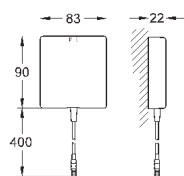

GROHE EUROPLUS E

Артикул

Цвет

Цена брутто /
РРЦ с НДС, €

36 338 000

88,80

Импульсный источник питания

для инфракрасной электроники с дизайном датчика „одно окно“
импульсный источник питания с рабочим
напряжением 100-230 В АС, 50 - 60 Гц
для скрытой розетки с крышкой и разгрузкой натяжения