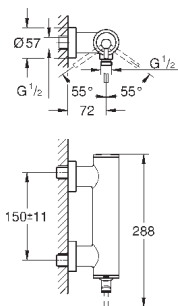

GROHE ATRIO

Артикул

Цвет

Цена брутто /
РРЦ с НДС, €

19 918 003	хром	447,60
19 918 DC3	суперсталь	627,60
19 918 GL3	холодный рассвет	672,00
19 918 DA3	теплый закат	672,00
19 918 AL3	темный графит, матовый	716,40

Atrio

Смеситель для раковины на 2 отверстия, joystick
настенный монтаж
без встраиваемого механизма
комплект верхней монтажной части для 23 429 000
GROHE FeatherControl Joystick картридж
GROHE StarLight хромированная поверхность
GROHE EcoJoy 5.7 л/мин ламинарный аэратор
размер по осям 110 мм
вынос 221 мм

23 429 000

225,60

Смеситель однорычажный Joystick 1/2", встраиваемый механизм

для смесителя на 2 отверстия
без комплекта верхней монтажной части
GROHE FeatherControl Joystick картридж
для скрытого монтажа
глубина монтажа 78,5 - 103,5 мм
шаблон для монтажа
DR-латунь
минимальное давление 1,0 бар
обеспечивает гидроизоляцию конструкции стен, окружающих встраиваемый механизм
с уплотнительной втулкой

32 108 003	хром	447,60
32 108 DC3	суперсталь	627,60
32 108 GL3	холодный рассвет	672,00
32 108 DA3	теплый закат	672,00
32 108 AL3	темный графит, матовый	716,40

Atrio

Смеситель однорычажный для биде
DN 15
M-Size
монтаж на одно отверстие
GROHE SilkMove керамический картридж 28 мм
с ограничителем температуры
GROHE StarLight хромированная поверхность
система быстрого монтажа
трубообразный излив
сливной гарнитур 1 1/4"
гибкая подводка

32 650 003	хром	471,60
32 650 DC3	суперсталь	663,60
32 650 GL3	холодный рассвет	711,60
32 650 DA3	теплый закат	711,60
32 650 AL3	темный графит, матовый	758,40

Atrio