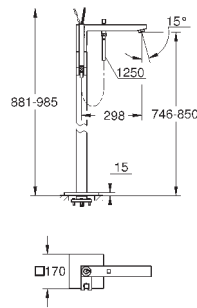

Eurocube Joy

Смеситель однорычажный для ванны 1/2", напольный монтаж

комплект верхней монтажной части для

45 984 001

без встраиваемой части

GROHE FeatherControl Joystick картридж

GROHE StarLight поверхность

автоматический переключатель: ванна/душ

излив с аэратором

Euphoria Cube+ Ручной душ 6,6 л/мин

душевой шланг Silverflex 1.250 мм (28 362)

вынос 298 мм

встроенный обратный клапан в душевом отводе 1/2"

держатель ручного душа

с защитой от обратного потока

45 984 001		411,60