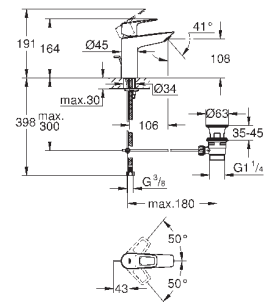

new

23 762 001

хром

77,09

BauLoop

Смеситель однорычажный для раковины DN 15 M-Size

монтаж на одно отверстие
металлический рычаг

GROHE Longlife керамический картридж 28 мм с ограничителем температуры