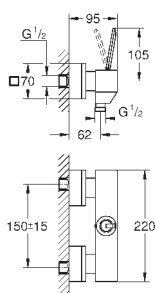

23 665 000

хром

270,00

Eurocube Joy

Смеситель однорычажный для душа, DN 15

настенный монтаж

металлический рычаг

GROHE FeatherControl Joystick картридж

отвод для душа снизу 1/2" со встроенным

обратным клапаном

с защитой от обратного потока