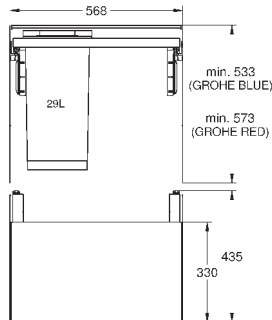

GROHE Blue

Система сортировки отходов и мусора - 30 см, 15/15 л

Напольный монтаж за распашной дверцей
Полное выдвижение

Телескопический ручной механизм

2 контейнера по 15 л

Для шкафов шириной от 30 см

Совместима с GROHE Blue Home и GROHE Red с бойлерами размеров M и L