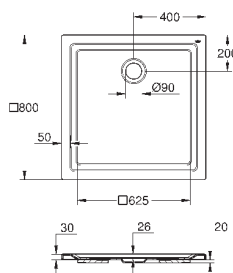

39 302 000

альпин-белый

158,42

Акриловый душевой поддон 800 x 800

размеры: 800 x 800 мм

глубина: 30 мм

материал: акрил

диаметр отверстия слива: 90 мм

рекомендуются гарнитуры для слива GROHE: 49 533 000 (вертикальный) и

49 534 000 (горизонтальный), приобретаются отдельно

Монтажный материал приобретается отдельно

20 шт. на паллете