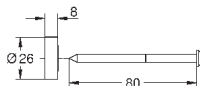

Rainshower SmartControl

Шайба выравнивания

для душевых систем Rainshower SmartControl 26 250, 26 361, 26 379

28 856 000

27,60