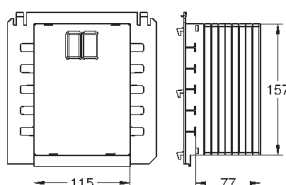

40 911 000

14,40

Ревизионный короб для крепления малых панелей смыва
для Rapid SL и Uniset со смывным бачком GD 2