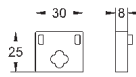

27 841 000

хром

176,40

то же, 900 мм

27 845 000

1,22

Euphoria Cube
Шайба выравнивания
для душевой штанги Euphoria Cube 27 892 000 / 27 841 000

ДУШИ