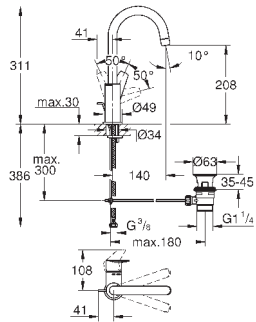

Артикул

Цвет

Цена брутто /
PPC с НДС, €

new

23 902 001

хром

по запросу

BauEdge

Смеситель однорычажный для раковины DN 15 M-Size

монтаж на одно отверстие
металлический рычаг

GROHE Longlife керамический картридж **28 мм**

с ограничителем температуры

GROHE StarLight хромированная поверхность

GROHE Zero Раздельные пути подачи воды - не содержит никеля и свинца

аэратор GROHE LowFlow - 3,5 л/мин

система быстрого монтажа

рычажный донный клапан 1 1/4", пластик

гибкая подводка

профессиональная серия

new

23 760 001

хром

88,42

BauEdge

Смеситель однорычажный для раковины 1/2" L-Size

монтаж на одно отверстие
металлический рычаг

GROHE Longlife керамический картридж **28 мм**

с ограничителем температуры

GROHE StarLight хромированная поверхность

GROHE EcoJoy - 5,7 л/мин

система быстрого монтажа

поворотный трубкообразный излив

рычажный донный клапан 1 1/4", пластик

гибкая подводка

профессиональная серия

new

23 911 001

хром

88,42

BauEdge

Смеситель однорычажный для раковины 1/2" L-Size

монтаж на одно отверстие
металлический рычаг

GROHE Longlife керамический картридж **28 мм**

с ограничителем температуры

GROHE StarLight хромированная поверхность

GROHE EcoJoy - 5,7 л/мин

система быстрого монтажа

поворотный трубкообразный излив

нажимной донный клапан 1 1/4", пластик

гибкая подводка

профессиональная серия

new

23 761 001

хром

104,29

BauEdge

Смеситель однорычажный для раковины DN 15 XL-Size

для отдельностоящих раковин

монтаж на одно отверстие

металлический рычаг

GROHE Longlife керамический картридж **28 мм**

с ограничителем температуры

GROHE StarLight хромированная поверхность

GROHE Zero Раздельные пути подачи воды - не содержит никеля и свинца

GROHE EcoJoy - 5,7 л/мин

система быстрого монтажа

без донного клапана

гибкая подводка

профессиональная серия