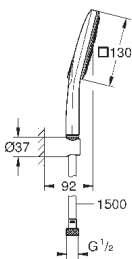

GROHE RAINSHOWER SMARTACTIVE

Артикул

Цвет

Цена брутто /
РРЦ с НДС, €

26 589 000

хром

104,40

Rainshower SmartActive 130 Cube

Душевой набор, 3 вида струй

включает в себя:

Rainshower SmartActive 130 Cube ручной душ (26 582)

держатель ручного душа (27 055)

душевой шланг Silverflex 1.500 мм (28 364)

GROHE EcoJoy ограничитель расхода воды 9,5 л/мин

GROHE DreamSpray превосходный поток воды

GROHE StarLight хромированная поверхность

система **SpeedClean** против известковых отложений

внутренний охлаждающий канал для продолжительного срока службы

Twistfree против перекручивания шланга

может использоваться с проточным водонагревателем