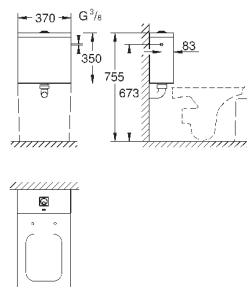

39 484 00H

альпин-белый

498,22

Керамика Cube
Унитаз напольный для комбинации с бачком наружного монтажа
для комбинации с бачком
универсальный выпуск
безободковый
объем смыва 3/4.5 л
с креплением
бачок заказывается дополнительно
санитарная керамика
полностью скрытые невидимые крепления
Износостойкое покрытие **PureGuard** и анти-бактериальное глазирование
для сиденья с крышкой для унитаза 39 488 000 (с механизмом плавного закрытия)
6 шт. на паллете