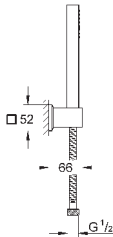

27 889 000	хром	118,80

Euphoria Cube+ Stick
Душевой набор с 1 режимом струи
включает в себя: ручной душ, металл (27 888 000), настенный держатель (27 706), металлический душевой шланг 1500 мм (28 417)
GROHE EcoJoy ограничитель расхода воды 9,5 л/мин
GROHE DreamSpray превосходный поток воды
GROHE StarLight хромированная поверхность
система **SpeedClean** против известковых отложений
внутренний охлаждающий канал для продолжительного срока службы
Twistfree против перекручивания шланга
может использоваться с проточным водонагревателем
минимальное давление 1,0 бар