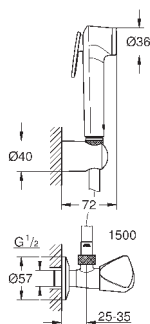

26 357 000

хром

64,80

Tempesta-F Trigger Spray 30

Душевой набор с угловым вентилем, 1 вид струи

включает в себя:

ручной душ с клавишей управления (27 512 001)

настенный держатель ручного душа (28 605)

Silverflex Longlife Душевой шланг 1500 mm (26 346)

угловой вентиль

GROHE StarLight поверхность

система **SpeedClean** против известковых отложений

внутренний охлаждающий канал для продолжительного срока службы

Twistfree против перекручивания шланга

минимальное давление 1,0 бар

Пожалуйста, при установке следуйте стандартам локального рынка.

27 514 001

хром

64,80

то же, душевой шланг 1250 мм