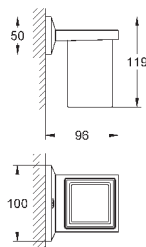

40 493 000

хром

297,04

Allure Brilliant
держатель со стаканом
стекло / металл
скрытое крепление
GROHE StarLight хромированная поверхность