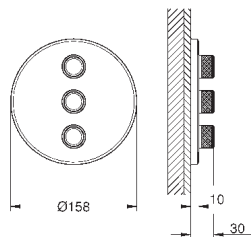

Артикул Цвет Цена брутто / РРЦ с НДС, €

29 122 000	хром	339,60
29 122 DC0	суперсталь	476,40
29 122 GL0	холодный рассвет	511,20
29 122 DA0	теплый закат	511,20
29 122 AL0	темный графит, матовый	546,00

Grotherm SmartControl

Комплект верхней монтажной части для вентиля на три выхода

комплект верхней монтажной части для

GROHE Rapido SmartBox 35 600 000

металлическая накладная панель с **GROHE FastFixation** (скрытые эксцентрики, уплотнение, скрытый монтаж), регулируемая на 6° 10 мм толщина профиля розетки

GROHE StarLight хромированная поверхность

SmartControl нажать для вкл/выкл, повернуть для увеличения напора воды от режима EcoJoy до максимального напора воды

заменяемые символы

ProGrip эргономичные рукоятки с рифленой поверхностью

без встраиваемой части

распределение расхода:

выход D = 28 л/мин

выход A = 28 л/мин

выход D+E+A = 65 л/мин

35 600 000		72,00
GROHE Rapido SmartBox Универсальная встраиваемая часть