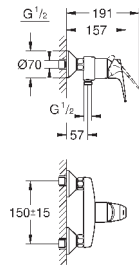

Артикул

Цвет

Цена брутто /
РРЦ с НДС, €

23 755 000

хром

64,80

BauFlow
Смеситель однорычажный для душа, DN 15
настенный монтаж
металлический рычаг
GROHE Longlife Керамический картридж 46 мм
GROHE StarLight хромированная поверхность
регулировка расхода воды
отвод для душа снизу 1/2" со встроенным
обратным клапаном
скрытые S-образные эксцентрики
отражатели из металла
с защитой от обратного потока