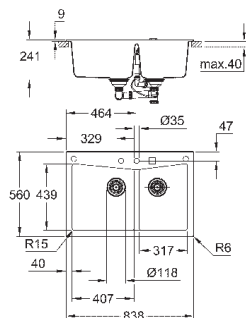

GROHE КОМПОЗИТНЫЕ МОЙКИ

Артикул

Цвет

Цена брутто /
РРЦ с НДС, €

31 657 ATO
31 657 APO

серый гранит
черный гранит

344,04
344,04

K700

Композитная мойка

модель: K700 90-C 83.8/55.9 2.0

тип монтажа: стандартная встраиваемая и под столешницу

материал: кварцевый композит

GROHE Whisper

минимальный размер шкафа: 900 мм

размеры: 838 x 559 мм

1 чаша: 406 x 438 x 241 мм

1 чаша: 316 x 438 x 241 мм

Внешний радиус: R6, внутренний радиус чаши: R15

GROHE FastFixation быстрая монтажная система

мойка монтируется слева

отверстие (монтаж сверху): 818 x 539 мм

отверстие (монтаж под столешницу): 757 x 437 мм

клапан-автомат

аксессуары вкл.: сливной клапан с поворотной ручкой, сливной гарнитур,

корзинчатый вентиль, монтажный набор

опция: автоматический сливной клапан с нажимным механизмом

(40 986 SD0), приобретается отдельно

количество крепежных элементов в комплекте (накладной монтаж): 9

количество крепежных элементов в комплекте (монтаж под столешницу): 9

31 658 ATO
31 658 APO

серый гранит
черный гранит

353,53
353,53