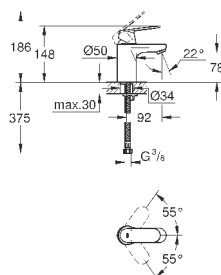

32 824 000

хром

90,00

Eurosmart Cosmopolitan Смеситель однорычажный для раковины DN 15 S-Size

монтаж на одно отверстие
металлический рычаг
GROHE SilkMove керамический картридж 35 мм
регулировка расхода воды
возможность установки мин. расхода 2,5 л/мин.
GROHE StarLight хромированная поверхность
GROHE FastFixation быстрая монтажная система
аэратор
без донного клапана
гибкая подводка
дополнительный ограничитель температуры (46 375 000)
класс шума I по DIN 4109