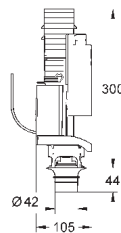

38 736 000

37,20

Смывной клапан

для смывного бачка GD 2
регулировка объема смыва от 6 до 9 л
Клапан смыва на 2 объема AV1
с седлом вентиля
без накладной панели управления
GRÖNE EcoJoy Технология совершенного потока
при уменьшенном расходе воды