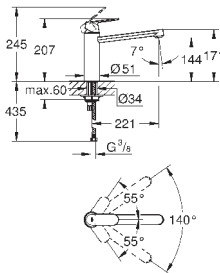

радиус поворота 360°

с защитой от обратного потока

гибкая подводка

GROHE FastFixation быстрая монтажная система

30 193 000
30 193 DC0

хром
суперсталь

111,60
136,80

Eurosmart Cosmopolitan