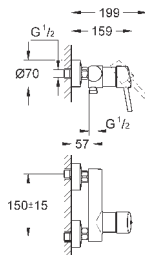

32 210 001

хром

126,00

Concetto

Смеситель однорычажный для душа, DN 15

настенный монтаж
металлический рычаг
GROHE SilkMove керамический картридж Ø 46 мм
GROHE StarLight хромированная поверхность
регулировка расхода воды
отвод для душа снизу 1/2" со встроенным обратным клапаном
скрытые S-образные эксцентрики
с защитой от обратного потока
дополнительный ограничитель температуры (46 308 000)
минимальное давление 1,0 бар
класс шума I по DIN 4109

new