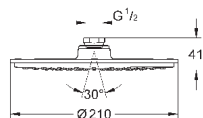

GROHE ВЕРХНИЕ ДУШИ

Артикул

Цвет

Цена брутто /
РРЦ с НДС, €

28 368 LS0

белая луна/хром

376,80

Rainshower Cosmopolitan 210

Верхний душ с одним режимом

Rain

нормальная струя при давлении от 0,5 бар

белая душевая поверхность

Ø 210 мм

металл

с шаровым шарниром

угол поворота ± 15°

резьбовое соединение 1/2"

GROHE DreamSpray превосходный поток воды

GROHE StarLight хромированная поверхность

система **SpeedClean** против известковых отложений

может использоваться с проточным водонагревателем

верхний душ используется только с

кронштейнами 28 384, 28 497, 28 576, 28 724

27 134 000

хром

112,80