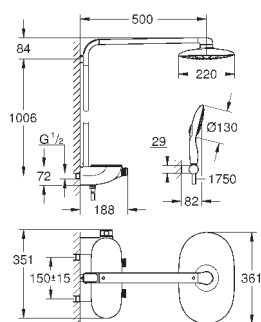

1 200,00

Rainshower System SmartControl Mono 360

Душевая система с термостатом для настенного монтажа

включает в себя:

горизонтальный душевой

кронштейн 500 мм

термостат внешнего монтажа SmartControl

выбор между:

Верхний душ Rainshower Mono 360

режимы струи GROHE PureRain/GROHE Rain O²*

Power&Soul 130 Ручной душ, белая душевая поверхность (27 673 LS0)

держатель ручного душа (27 055)

душевой шланг 1750 мм (28 388 000)

минимальный расход воды 10 л/мин

GROHE DreamSpray превосходный поток воды

GROHE StarLight хромированная поверхность

GROHE CoolTouch Полностью исключается вероятность

ожога о внешнюю поверхность смесителя

GROHE TurboStat встроенный термозащитный элемент

GROHE EcoJoy Технология совершенного потока

при уменьшенном расходе воды

GROHE SafeStop стопор безопасности при 38°C

GROHE SafeStop Plus опционно ограничитель температуры на 43°C,

включен

SmartControl нажать для вкл/выкл, повернуть для увеличения напора

воды от режима EcoJoy до максимального напора воды

GROHE EasyReach полочка съемная

система **SpeedClean** против известковых отложений

внутренний охлаждающий канал для продолжительного срока службы

совместим с проточным водонагревателем **только** выше 18 кВт/ч, а также с

накопительным водонагревателем (см. Техническую информацию)

Twistfree против перекручивания шланга

* выбор режима при первой установке; заводская установка:

GROHE PureRain