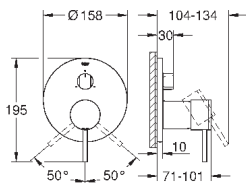

Артикул

Цвет

Цена брутто /
РРЦ с НДС, €

24 096 003	хром	356,40
24 096 DC3	суперсталь	498,00
24 096 GL3	холодный рассвет	534,00
24 096 DA3	теплый закат	534,00
24 096 AL3	темный графит, матовый	570,00

Atrio

Смеситель однорычажный с переключателем на 3 положения

комплект верхней монтажной части для GROHE Rapido SmartBox 35 600 000 (универсальная встраиваемая часть)

GROHE SilkMove керамический картридж Ø 46 мм

GROHE StarLight хромированная поверхность

с настенными розетками **GROHE FastFixation** (скрытые эксцентрики, уплотнение, скрытый монтаж)

металлическая накладная панель, регулируемая на 6°

металлический рычаг

переключатель на 3 положения

распределение расхода:

выход A = 27 л/мин

выход B = 27 л/мин

выход C = 27 л/мин

без встраиваемой части

35 600 000		72,00
GROHE Rapido SmartBox Универсальная встроенная часть