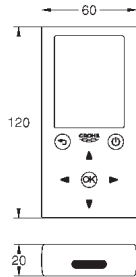

Пульт дистанционного управления

для всей инфракрасной электроники и GROHE Blue Home **мониторинг**

версия программного обеспечения и статистика по использованию цикл термической дезинфекции (для инфракрасной электроники) цикл автоматической промывки (для инфракрасной электроники) режим промывки (для GROHE Blue Home) остаточный ресурс фильтра и баллона с газом CO2 (для GROHE Blue Home)

конфигурация

режим очистки вкл/выкл
термическая дезинфекция (для инфракрасной электроники)
диапазон чувствительности
задержка до выключения воды (для инфракрасной электроники)
автоматическая промывка (для инфракрасной электроники)
ресурс фильтра (для GROHE Blue Home)

сервисное обслуживание

- индикатор работы сенсора
- возврат к заводским или пользовательским настройкам
сервисный режим
демонстрационный режим
коды ошибок (для GROHE Blue Home)

Аккумуляторная батарея: 3 x 1.5 V DC (AAA)

36 338 000

88,80