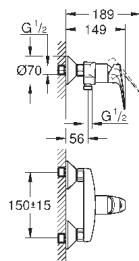

23 632 000

хром

62,40

BauFlow
Смеситель однорычажный для душа, DN 15
настенный монтаж
металлический рычаг
GROHE Longlife керамический картридж 35 мм
GROHE StarLight хромированная поверхность
отвод для душа снизу 1/2"
скрытые S-образные эксцентрики
отражатель из металла