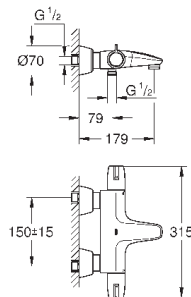

GROHE SafetyPlus

34 681 000

хром

345,60

Grotherm Special

Термостат для душа, DN 15

настенный монтаж

эргономичные рукоятки