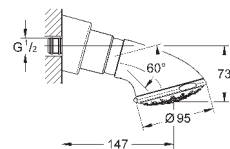

27 062 000

хром

200,40

Relexa 100 Five

Верхний душ с 5 режимами

Normal/Jet/Rain/Massage/Champagne

шаровой шарнир

угол наклона зависит

от высоты монтажа

резьба присоединения с встроенным

уплотнением

GROHE DreamSpray превосходный поток воды

GROHE StarLight хромированная поверхность

система SpeedClean против известковых отложений

внутренний охлаждающий канал для продолжительного срока службы

минимальный расход воды 7,5 л/мин

минимальное давление 1,0 бар