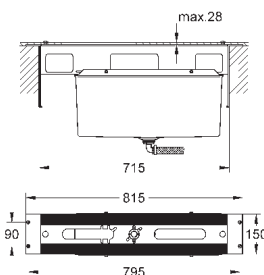

29 037 000

722,40

Комплект для ванны на 4/5 отверстий встраиваемая часть для монтажа на плиточном бортике

включает в себя:

- монтажная рамка
- улавливающее устройство со встроенным сливом для проникающей воды
- декоративные наклейки на винтовые крепления, цвет Хром