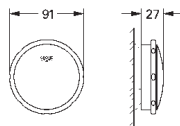

19 025 000

хром

37,20

Talento

Сливной и переливной гарнитур

комплект готового монтажа

розетки, пробки
монтажные принадлежности
для комбинации с Talento
28 939/28 943

GROHE StarLight хромированная поверхность