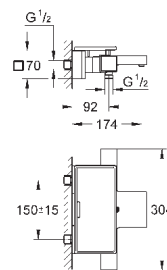

Grohtherm Cube

Термостат для ванны, DN 15

настенный монтаж

GROHE StarLight хромированная поверхность

GROHE SafeStop стопор безопасности при 38°C, **GROHE SafeStop Plus**

опционно ограничитель температуры на 43°C, включен

GROHE TurboStat встроенный термоэлемент

встроенный стопор смешанной воды, **GROHE AquaDimmer Plus**

многофункциональный

- **GROHE EcoButton**

(встроенная кнопка с функцией экономии воды для душа)

- регулировка расхода

- переключатель: ванна/душ

отвод для душа снизу 1/2", **GROHE XL Waterfall**

регулятор струи

встроенные обратные клапаны, грязеулавливающие фильтры, с защитой от

обратного потока

скрытые S-образные эксцентрики

GROHE EasyReach полочка съёмная (18 700 000), съёмная, цвет белый да

Винчи

GROHE EcoJoy Технология совершенного потока

при уменьшенном расходе воды