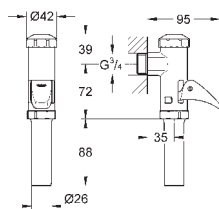

37 141 000

хром

102,00

Полноавтоматическое смывное устройство для унитаза
подключение 3/4"

из латуни

GROHE StarLight хромированная поверхность

для тарельчатых и воронкообразных унитазов

с автоматическим регулятором потока смыва

установка при проточном давлении

от 1,2 до 5,0 бар

Арматурная группа II