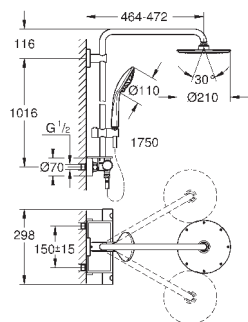

26 363 000

хром

650,40

Euphoria System 210

Душевая система с термостатом для настенного монтажа

включает в себя:

горизонтальный поворотный душевой

кронштейн 450 мм

настенный термостат с аквадиммером

выбор между:

Rainshower Cosmopolitan Верхний душ 210 (28 368 000)

душевая струя Rain

с шаровым шарниром

угол поворота ± 15°

ручной душ Euphoria 110 Massage (27 221 000)

регулируется по высоте с помощью

скользящего элемента

душевой шланг 1750 мм (28 388 000)

GROHE EasyReach Полочка (26 362 LN0)

минимальный расход воды 7л/мин

GROHE DreamSpray превосходный поток воды

GROHE StarLight хромированная поверхность

GROHE TurboStat встроенный термозащитный элемент

GROHE SafeStop стопор безопасности при 38°C

GROHE SafeStop Plus опционно ограничитель температуры на 43°C, включен

система **SpeedClean** против известковых отложений

внутренний охлаждающий канал для продолжительного срока службы

Twistfree против перекручивания шланга

совместим с проточным водонагревателем **только** выше 18 кВт/ч, а также с

накопительным водонагревателем (см. Техническую информацию)

минимальное давление 1,0 бар