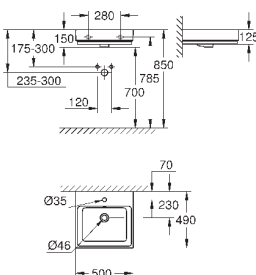

600 x 490 мм

санитарная керамика

Износостойкое покрытие **PureGuard** и анти-бактериальное глазирование

16 шт. на паллете

39 474 00H

альпин-белый

235,06

Керамика Cube