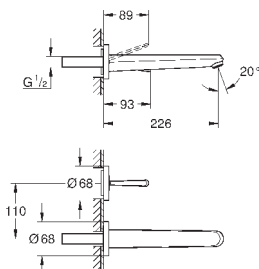

размер по осям 110 мм

вынос 171 мм

минимальное давление 1,0 бар

19 969 000

хром

225,60

Eurodisc Joy

Смеситель для раковины на два отверстия L-Size