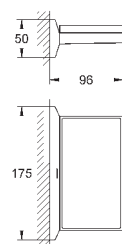

40 504 000

хром

355,34

Allure Brilliant
полочка с мыльницей
GROHE StarLight хромированная поверхность