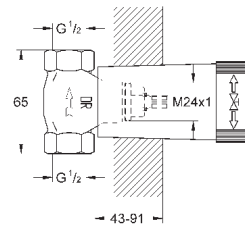

29 032 000

31,20

Скрытая вентиляльная головка
предварительно смонтированная
вентильная головка 1/2"
резьбовое соединение 1/2"
плавная регулировка глубины монтажа
43 - 91 мм
DR-латунь