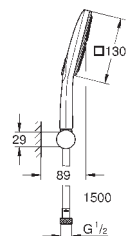

26 588 000

хром

122,40

Rainshower SmartActive 130 Cube

Душевой набор, 3 вида струй

включает в себя:

Rainshower SmartActive 130 Cube ручной душ (26 582)

настенный держатель для душа, регулируемый (27 056)

душевой шланг Silverflex 1.500 мм (28 364)

GROHE EcoJoy ограничитель расхода воды 9,5 л/мин

GROHE DreamSpray превосходный поток воды

GROHE StarLight хромированная поверхность

система **SpeedClean** против известковых отложений

внутренний охлаждающий канал для продолжительного срока службы

Twistfree против перекручивания шланга

может использоваться с проточным водонагревателем