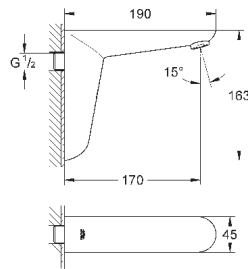

минимальное давление 1,0 бар

GROHE EUROECO COSMOPOLITAN E

Артикул

Цвет

Цена брутто /
РРЦ с НДС, €

36 274 000

хром

319,20