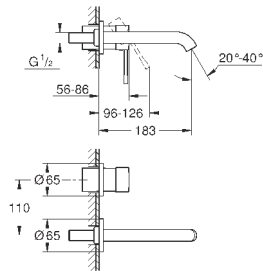

19 408 001

хром

184,80

19 408 DC1

суперсталь

279,60

19 408 BE1

никель глянец

295,20

19 408 EN1

матовый никель

320,40

19 408 GL1

холодный расцвет

300,00

19 408 GN1

холодный расцвет,
матовый

320,40

19 408 DA1

теплый закат

300,00

19 408 DL1

теплый закат, матовый

320,40

19 408 A01

темный графит

300,00

19 408 AL1

темный графит, матовый

320,40

Essence

**Смеситель для раковины на два отверстия
M-Size**

настенный монтаж

комплект верхней монтажной части для

23 571 000

без встраиваемого механизма

металлическая розетка

металлический рычаг

GROHE StarLight хромированная поверхность

GROHE EcoJoy - 5,7 л/мин

GROHE AquaGuide регулируемый аэратор

размер по осям 110 мм

вынос 183 мм

минимальное давление 1,0 бар

19 967 001

хром

208,80

19 967 DC1

суперсталь

315,60

19 967 BE1

никель глянец

337,20

19 967 EN1

матовый никель

360,00

19 967 GL1

холодный расцвет

337,20

19 967 GN1

холодный расцвет,
матовый

360,00