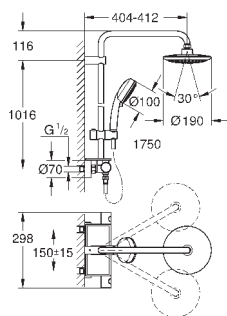

26 249 000

хром

520,80

Euphoria System 190

Душевая система с термостатом для настенного монтажа

горизонтальный поворотный душевой

кронштейн 390 мм

настенный термостат с аквадиммером

выбор между:

Верхний душ 190 с 1 режимом (27 370)

Rain

с шаровым шарниром

угол поворота $\pm 15^\circ$

Ручной душ 100 3 режима струи: GROHE Rain O², Rain, Massage (27 574)

регулируется по высоте с помощью

скользящего элемента

GROHE EasyReach полочка съемная

душевой шланг 1750 мм (28 388 000)

9,5 л/мин ограничитель расхода воды

GROHE EcoJoy Технология совершенного потока

при уменьшенном расходе воды

GROHE TurboStat встроенный термоэлемент

GROHE SafeStop стопор безопасности при 38°C

GROHE SafeStop Plus опционно ограничитель температуры на 43°C,

включен

GROHE DreamSpray превосходный поток воды

GROHE StarLight хромированная поверхность

система **SpeedClean** против известковых отложений

внутренний охлаждающий канал для продолжительного срока службы

Twistfree против перекручивания шланга

совместим с проточным водонагревателем **только** выше 18 кВт/ч, а также с

накопительным водонагревателем (см. Техническую информацию)

минимальное давление 1,0 бар