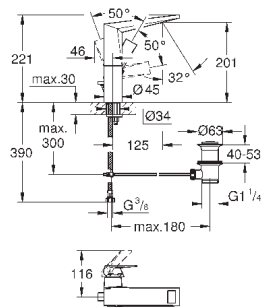

23 109 000	хром	649,20
23 109 DC0	суперсталь	973,20

Allure Brilliant
Смеситель однорычажный для раковины 1/2"
L-Size

монтаж на одно отверстие
GROHE SilkMove керамический картридж 28 мм
ограничитель температуры, GROHE StarLight хромированная поверхность
GROHE EcoJoy 5.0 л/мин
GROHE FastFixation быстрая монтажная система
излив со встроенным аэратором, сливной гарнитур 1 1/4", гибкая подводка,
минимальное давление 1,0 бар

23 112 000	хром	649,20
23 112 DC0	суперсталь	973,20
23 112 AL0	темный графит, матовый	1 112,40

то же, гладкий корпус