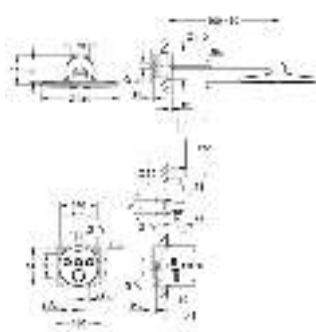

34 705 000	хром	1 380,00

Grotherm SmartControl

Набор для комплектации душа с Rainshower SmartActive 310

включает в себя:

Встраиваемый термостат с 3 кнопками управления

Grotherm SmartControl Комплект верхней монтажной части

(29 121 000)

GROHE Rapido SmartBox 35 600 000 (универсальная встраиваемая часть)

Rainshower 310 Верхний душ с 2 режимами струи (26 475), душевой

кронштейн 400 мм и встраиваемая часть (26 483 000)

Euphoria Cosmopolitan Stick Ручной душ (27 367)

Rainshower Настенный держатель (27 074 000)

Rainshower подключение для душевого шланга 1/2" (27 057 000)

душевой шланг Silverflex 1.500 мм (28 364)