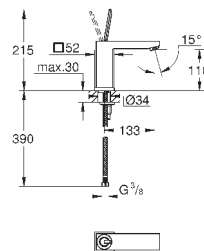

23 658 000

хром

225,60

Eurocube Joy
Смеситель однорычажный для раковины DN 15
M-Size

монтаж на одно отверстие
металлический рычаг

GROHE FeatherControl Joystick картридж

GROHE EcoJoy SpeedClean аэратор с ограничением расхода воды 5,7 л/мин

GROHE FastFixation Plus Система монтажа

без донного клапана

гибкая подводка