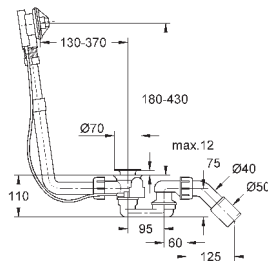

28 943 000

63,60

Talento

Сливной и переливной гарнитур

для нестандартных ванн

скрытый монтаж
с тягой
без комплекта верхней монтажной части
сифоном
45° сливной дугой