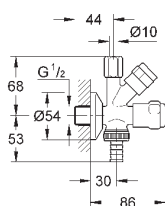

41 073 000

хром

21,00

WAS комбинированный угловой вентиль 1/2"

настенный монтаж
Керамический вентиль для запорного подсоединения медной трубки
обратный клапан
с защитой от обратного потока
GROHE StarLight поверхность