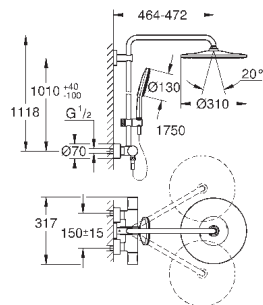

GROHE RAINSHOWER SMARTACTIVE SYSTEM

Артикул

Цвет

Цена брутто /
РРЦ с НДС, €

26 648 000

хром

886,80

Rainshower SmartActive 310

Душевая система с термостатом для настенного монтажа

включает в себя:

горизонтальный поворотный душевой

кронштейн 450 мм

настенный термостат с аквадиммером

выбор между:

Rainshower Mono 310 Верхний душ (26 562)

с шаровым шарниром

угол поворота $\pm 15^\circ$

ручной душ Rainshower SmartActive 130 (26 574)

регулируется по высоте с помощью

скользящего элемента

с ручкой контроля

душевой шланг 1750 мм (28 388 000)

GROHE TurboStat встроенный термоэлемент

GROHE SafeStop стопор безопасности при 38°C

GROHE SafeStop Plus опционно ограничитель температуры на 43°C, включен

GROHE CoolTouch Полностью исключается вероятность ожога о внешнюю поверхность смесителя

GROHE DreamSpray превосходный поток воды

GROHE One-Click Showering выбор режима одним нажатием кнопки

GROHE StarLight хромированная поверхность

GROHE EcoJoy ограничитель расхода воды 9,5 л/мин

GROHE FastFixation (регулируемое верхнее крепление)

система **SpeedClean** против известковых отложений

совместим с проточным водонагревателем **только** выше 18 кВт/ч, а также с

накопительным водонагревателем (см. Техническую информацию)

минимальный расход воды 7л/мин