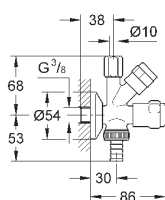

41 070 000

хром

24,00

WAS комбинированный угловой вентиль 3/8"

настенный монтаж
Керамический вентиль для запорного подсоединения медной трубки
резервуар для смазки 3/8" для запорного подсоединения шланга
обратный клапан
с защитой от обратного потока
GROHE StarLight хромированная поверхность
для комбинации с обратным клапаном типа HB 41 239 000