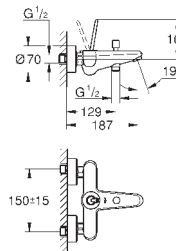

23 431 000

хром

282,00

Eurodisc Joy

Смеситель однорычажный для ванны, DN 15

настенный монтаж
металлический рычаг
GROHE SilkMove Joystick картридж
GROHE StarLight хромированная поверхность
автоматический переключатель: ванна/душ
аэратор
встроенный обратный клапан в душевом отводе 1/2"
скрытые S-образные эксцентрики
с защитой от обратного потока
минимальное давление 1,0 бар