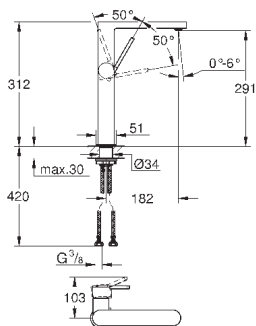

GROHE EasyDock Легкое вытягивание и возврат на место выдвижного излив

смеситель с гладким корпусом и нажимным сливным гарнитуром 1 1/4"
гибкая подводка

new

32 618 003

хром

318,00

32 618 DC3

суперсталь