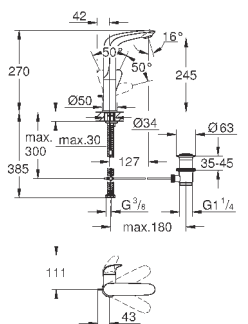

монтаж на одно отверстие
металлическая рукоятка (с отверстием)
GROHE SilkMove керамический картридж 28 мм
с ограничителем температуры
GROHE StarLight хромированная поверхность
GROHE EcoJoy - 5,7 л/мин
GROHE FastFixation быстрая монтажная система
поворотный литой излив
радиус поворота 360°
сливной гарнитур 1 1/4"
гибкая подводка