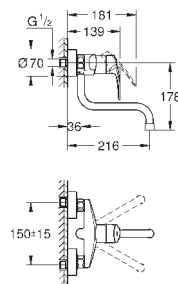

30 567 000
30 567 DC0

хром
суперсталь

144,41
187,74

Eurosmart

Смеситель однорычажный для мойки, DN 15
высокий излив
монтаж на одно отверстие

GROHE StarLight хромированная поверхность
GROHE SilkMove керамический картридж 28 мм
встроенный ограничитель температуры
аэратор
регулировка расхода воды
поворотный трубкообразный излив
область поворота 150°

GROHE Zero Раздельные пути подачи воды - не содержит никеля и свинца
гибкая подводка 3/8"

GROHE FastFixation Plus Система монтажа
минимальное давление 1,0 бар

new