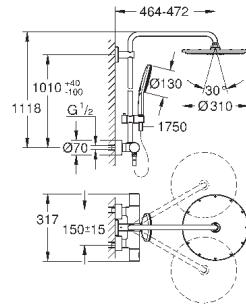

GROHE RAINSHOWER SMARTACTIVE SYSTEM

Артикул

Цвет

Цена брутто /
РРЦ с НДС, €

27 966 001

хром

1 077,60

Rainshower SmartActive 310

Душевая система с термостатом для настенного монтажа

включает в себя:

горизонтальный поворотный душевой

кронштейн 450 мм

настенный термостат с аквадиммером

выбор между:

Rainshower Cosmopolitan Верхний душ 310 (27 477 000)

металл

с шаровым шарниром

угол поворота $\pm 15^\circ$

Rainshower SmartActive 130 Ручной душ (26 544)

регулируется по высоте с помощью

скользящего элемента

душевой шланг 1750 мм (28 388 000)

GROHE TurboStat встроенный термоэлемент

GROHE SafeStop стопор безопасности при 38°C

GROHE SafeStop Plus опционно ограничитель температуры на 43°C ,

включен

GROHE CoolTouch Полностью исключается вероятность

ожога о внешнюю поверхность смесителя

GROHE DreamSpray превосходный поток воды

GROHE One-Click Showering выбор режима одним нажатием кнопки

GROHE StarLight хромированная поверхность

GROHE FastFixation (регулируемое верхнее крепление)

система **SpeedClean** против известковых отложений

совместим с проточным водонагревателем **только** выше 18 кВт/ч, а также с накопительным водонагревателем (см. Техническую информацию)

минимальный расход воды 7л/мин

27 968 001

хром

1 077,60

Аналогичный продукт, с ограничителем потока GROHE EcoJoy 9,5 л/мин