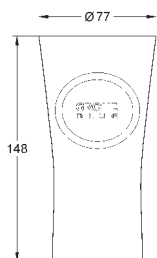

40 848 AL0

темный графит, матовый

20,99

GROHE Blue

Термо-бутылка

бутылка из нержавеющей стали с символикой GROHE Blue
двойные стенки
крышка с ремешком
объем 450 мл

40 437 000

36,49