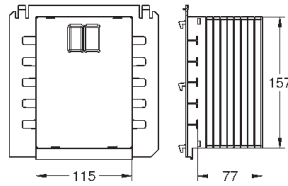

GROHE UNISSET ДЛЯ УНИТАЗА, ПИССУАРА, РАКОВИНЫ И БИДЕ

Артикул

Цвет

Цена брутто /
РРЦ с НДС, €

40 911 000		14,40
Ревизионный короб для крепления малых панелей смыва для Rapid SL и Uniset со смывным бачком GD 2		
40 950 000	хром	18,00
то же, для Rapid SL и Uniset с монтажной высотой 0,82 м / 1,00 м		
40 949 000	хром	23,40
то же, для комбинации с бачком 80 мм