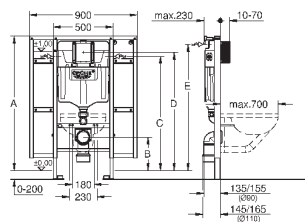

A	1080	1130
B	230	280
C	910	960
D	850	1000
E	1010	1060