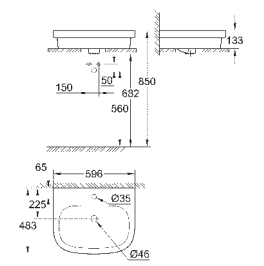

39 337 000

альпин-белый

92,51

39 337 00H

альпин-белый

140,08

Керамика Euro

Раковина накладная 60

1 отверстие под смеситель

с переливом

600 x 480 мм

санитарная керамика

опция: износостойкое покрытие **PureGuard** и анти-бактериальное глазирование (00H)

18 шт. на паллете