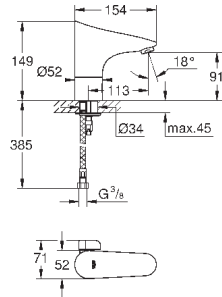

36 207 001

хром

480,00

Europlus E

Инфракрасная электроника для раковины 1/2" со смешиванием и с регулируемым ограничителем температуры

с инфракрасным датчиком для двусторонней связи для мониторинга, настройки и сервисного обслуживания

6V литиевая батарейка, тип CR-P2

Срок службы батарейки: прибл. 7 лет (150 включений в день)

GROHE EcoJoy - 5,7 л/мин

гибкая подводка

обратный клапан

грязеулавливающие фильтры

магнитный клапан

система быстрого монтажа

многоступенчатый указатель состояния

батарейки

7 предустановленных режимов:

- автоматический смыв

- термическая дезинфекция

- моющий режим

дополнительные функции и точные настройки с помощью

пульт дистанционного управления 36 407

Одобрено в CE

класс шума I по DIN 4109

тип защиты смесителя IP 59K

36 208 001

хром

439,20

то же, без смешивающего устройства

36 015 001

хром

548,40