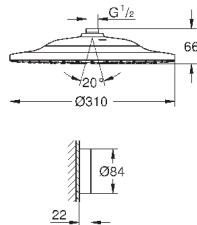

GROHE ВЕРХНИЕ ДУШИ

Артикул

Цвет

Цена брутто /
РРЦ с НДС, €

new

26 641 000

хром

550,80

Rainshower SmartConnect 310

Верхний душ с 2 режимами

GROHE PureRain, ActiveRain

запрограммированный по умолчанию режим струи

хромированная душевая поверхность

шаровый шарнир с углом поворота $\pm 10^\circ$

резьбовое соединение 1/2"

пульт дистанционного управления для изменения/комбинирования режимов струи

держатель пульта предназначен для прикручивания или приклеивания на стену

питание от батареек

включены 3 батарейки AAA (мизинчиковая) и 1 батарейка CR 2032 (плоская, таблеточная)

светодиодный индикатор, отражающий установку контакта (соединения) и необходимость замены батареек

пульт дистанционного управления имеет водонепроницаемость и

устойчивость от проникновения посторонних объектов с уровнем защиты

на глубину от 15 см до 1 м)

GROHE EcoJoy ограничитель расхода воды 9,5 л/мин

GROHE DreamSpray превосходный поток воды

GROHE StarLight хромированная поверхность

система **SpeedClean** против известковых отложений

внутренний охлаждающий канал для продолжительного срока службы

может использоваться с проточным водонагревателем

установка при давлении от 1,5 бар