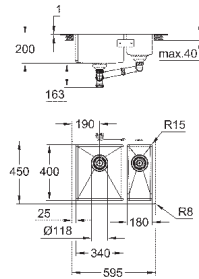

GROHE МОЙКИ ИЗ НЕРЖАВЕЮЩЕЙ СТАЛИ

Артикул

Цвет

Цена брутто /
РРЦ с НДС, €

31 577 SD1

нержавеющая сталь

301,10

K700 Под столешницу

Мойка из нержавеющей стали

Модель: K700U 60-S 59.5/45 1.5 lh

тип монтажа: стандартный встраиваемый, в один уровень со столешницей или под столешницу

материал: нержавеющая сталь AISI 304 (V2A)

толщина материала: 1 мм

GROHE StarLight поверхность
покрытие: сатиновое

GROHE Whisper

минимальный размер шкафа: 600 мм

Размер: 595 x 450 мм

1 чаша: 340 x 400 x 200 мм

полу-чаша: 180 x 400 x 140 мм

Внешний радиус: R16 (монтаж под столешницу)/R3 (вровень со столешницей), внутренний радиус чаши: R15

GROHE FastFixation система быстрого монтажа

мойка монтируется слева

Размер отверстия для установки мойки под столешницу: 547 x 402 мм (R16)

Размер отверстия для установки мойки вровень

со столешницей: 580 x 435 мм

корзинчатый вентиль: корзинка Ø 3.5"/90 мм

аксессуары вкл.: сливной гарнитур, корзинка, монтажный набор

опция: автоматический сливной клапан с нажимным механизмом

(40 986 SD0), приобретается отдельно

количество крепежных элементов в комплекте (накладной монтаж): 8

количество крепежных элементов в комплекте (монтаж под столешницу): 8

31 578 SD1

нержавеющая сталь

237,04

K700

Мойка из нержавеющей стали

модель: K700 45-S 46.4/46.4 1.0

тип монтажа: стандартный встраиваемый, в один уровень со столешницей

или под столешницу

материал: нержавеющая сталь AISI 304 (V2A)

толщина материала: 1 мм

GROHE StarLight поверхность

покрытие: сатиновое

GROHE Whisper

минимальный размер шкафа: 450 мм

размер: 464 x 464 мм

1 чаша: 400 x 400 x 200 мм

Внешний радиус: R11 (монтаж под столешницу)/R3 (вровень со столешницей), внутренний радиус чаши: R10

GROHE FastFixation система быстрого монтажа

отверстие под мойку (монтаж под столешницу): 402 x 402 мм (R11)

отверстие под мойку (монтаж при стандартном

встраиваемом монтаже): 449 x 449 мм

корзинчатый вентиль: корзинка Ø 3.5"/90 мм

аксессуары вкл.: сливной гарнитур, корзинка, монтажный набор

опция: автоматический сливной клапан с нажимным механизмом

(40 986 SD0), приобретается отдельно

количество крепежных элементов в комплекте (накладной монтаж): 8

количество крепежных элементов в комплекте (монтаж под столешницу): 8