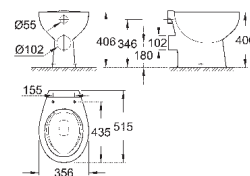

39 430 000

альпин-белый

85,21

**Керамика Вау
Унитаз напольный приставной**

омыв всей окружности чаши
безободковый
горизонтальный выпуск
объем смыва 6/3 л
с креплением
санитарная керамика
12 шт. на паллете