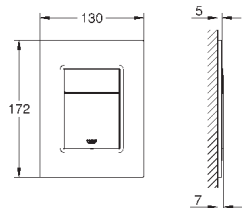

Skate Cosmopolitan S

Накладная панель

2 объема смыва или прерывание смыва старт/стоп
для пневматического смывного клапана

GD 2 смывной бачок

вертикальный монтаж

130 x 172 мм

из ABS

GROHE StarLight хромированная поверхность