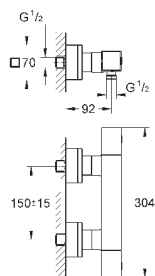

34 488 000

хром

334,80

Grohtherm Cube

Термостат для душа, DN 15

настенный монтаж

GROHE StarLight хромированная поверхность

GROHE SafeStop стопор безопасности при 38°C

GROHE SafeStop Plus опционно ограничитель температуры на 43°C, включен

GROHE TurboStat встроенный термозащитный элемент

встроенный стопор смешанной воды

рукоятка регулировки напора с кнопкой для экономии воды **GROHE**

EcoButton

и индивидуально устанавливаемым стопором

Carbodur керамический вентиль 1/2", 180°

отвод для душа снизу 1/2"

встроенные обратные клапаны

грязеулавливающие фильтры

с защитой от обратного потока

скрытые S-образные эксцентрики

минимальное давление 1,0 бар

GROHE EcoJoy Технология совершенного потока

при уменьшенном расходе воды