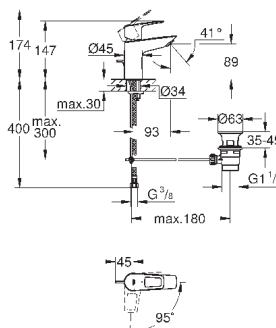

23 337 001

хром

59,66

то же, без донного клапана

new

22 054 001

хром

по запросу