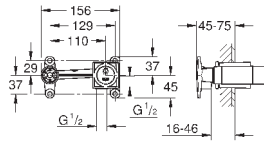

23 200 000

228,00

Смеситель однорычажный встраиваемый универсальный механизм, DN 15
для смесителя на 2 отверстия
для скрытого монтажа
без комплекта верхней монтажной части
GROHE SilkMove керамический картридж 35 мм
регулировка расхода воды
глубина монтажа 45-75 мм
DR-латунь
шаблон для монтажа