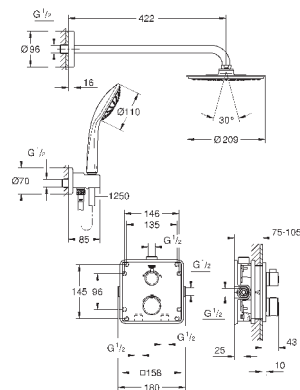

34 734 000

хром

920,40

Grotherm

Набор для комплектации душа с Rainshower Cosmopolitan 210

включает в себя:

Grotherm комплект готового монтажа с Aquadimmer (24 079)

GROHE Rapido SmartBox Универсальная встраиваемая часть, 1/2" (35 600)

Rainshower Cosmopolitan Верхний душ 210 (28 368 000)

Душевой кронштейн Rainshower 422 мм (26 146 000)

ручной душ Euphoria (27 265)

подключение для душевого шланга (28 628)

душевой шланг Silverflex 1.250 мм (28 362)