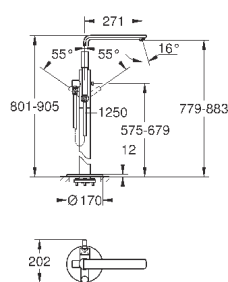

23 792 001
23 792 DC1
23 792 AL1

хром
суперсталь
темный графит, матовый

1 524,00
2 196,00
2 463,12

Lineare

Смеситель однорычажный для ванны 1/2", напольный монтаж

комплект верхней монтажной части для 45 984
без встраиваемой части
GROHE SilkMove керамический картридж 35 мм с ограничителем температуры
GROHE StarLight хромированная поверхность
автоматический переключатель: ванна/душ
излив с аэратором
вынос 271 мм
встроенный обратный клапан в душевом отводе 1/2"
держатель ручного душа
ручной душ Sena Stick (26 465)
душевой шланг Silverflex 1.250 мм (28 362)
с защитой от обратного потока
минимальное давление 1,0 бар