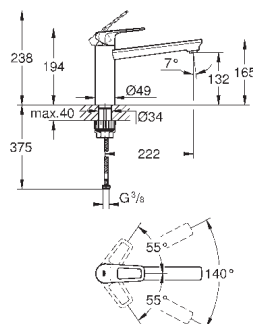

31 706 000

хром

81,60

BauLoop

Смеситель однорычажный для мойки, DN 15
средний излив

монтаж на одно отверстие

GROHE StarLight хромированная поверхность

GROHE LongLife керамический картридж **35 мм**

GROHE Zero Раздельные пути подачи воды - не содержит никеля и свинца
поворотный трубкообразный излив

область поворота 140°

аэратор с возможностью быстрого демонтажа

гибкая подводка

GROHE FastFixation Plus - сверхбыстрая и простая установка - не требуется никаких инструментов
для установки на столешницу толщиной от 40 мм необходим крепеж
48 384 000 (приобретается отдельно)

СМЕСИТЕЛИ
ДЛЯ КУХНИ