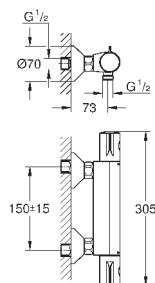

34 558 000

хром

168,00

Grohtherm 800
Термостат для душа, DN 15
настенный монтаж
GROHE StarLight хромированная поверхность
GROHE SafeStop стопор безопасности при 38°C
GROHE SafeStop Plus опционно ограничитель температуры на 43°C,
включен
GROHE TurboStat встроенный термоэлемент
встроенный стопор смешанной воды
рукоятка регулировки напора с кнопкой для экономии воды **GROHE EcoButton**
и индивидуально устанавливаемым стопором
керамический вентиль 1/2", 180°
отвод для душа снизу 1/2"
грязеулавливающие фильтры
встроенные обратные клапаны
с защитой от обратного потока
скрытые S-образные эксцентрики
металлическая розетка
GROHE EcoJoy Технология совершенного потока
при уменьшенном расходе воды