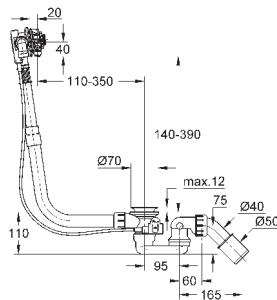

28 991 000

109,20

Talentofill

Наливной,

сливной и переливной гарнитур

для анатомических ванн (по форме тела)

скрытый монтаж
без комплекта верхней монтажной части
с сифоном и сливной дугой 45°
без анти-вакуумного устройства
сборка согласно DIN 1988
только со встроенным прерывателем трубы
вид A2 (28 994)
или соединительным гарнитуром Talentofill (28 995)