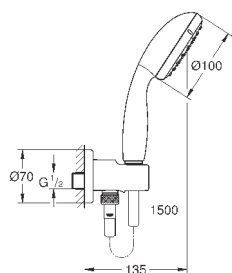

26 406 001

хром

49,20

Tempesta 100

Душевой набор, 2 вида струй

со встроенным подключением для душевого шланга 1/2"

включает в себя:

Ручной душ Tempesta 100 II (27 597)

Подключение для душевого шланга 1/2" с держателем ручного душа (28 679)

внешняя резьба

с защитой от обратного потока

душевой шланг Relaxaflex 1500 мм 1/2" x 1/2" (28 151)

GROHE EcoJoy ограничитель расхода воды 5,7 л/мин.

GROHE DreamSpray превосходный поток воды

GROHE StarLight хромированная поверхность

система **SpeedClean** против известковых отложений

внутренний охлаждающий канал для продолжительного срока службы

ShockProof силиконовое кольцо, предотвращающее

повреждение поверхности при падении ручного душа

может использоваться с проточным водонагревателем

минимальное давление 1,0 бар