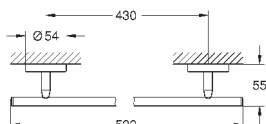

40 459 001

хром

31,27

BauCosmopolitan
Держатель для банного полотенца

металл
522 мм (функциональная длина 430 мм)
скрытое крепление
GROHE StarLight хромированная поверхность
Шурупы и дюбели в комплекте