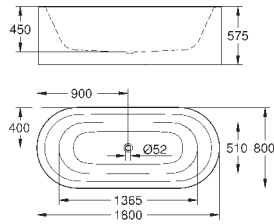

39 611 000

альпин-белый

6 336,58

Essece

Ванна

отдельнстоящая
180 x 80 см
высота 57.5 см
объём воды 240 л
без перелива
санитарно-титановая сталь
обязательная комплектация сливным гарнитуром 49 113 000/SH0
(приобретается отдельно)
с комплектом шумоизоляции