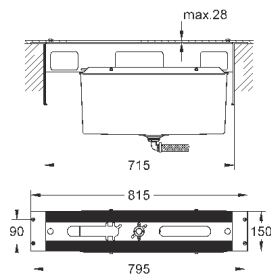

29 037 000

722,40

Комплект для ванны на 4/5 отверстий встраиваемая часть для монтажа на плиточном бортике

включает в себя:

монтажная рамка

улавливающее устройство со встроенным

сливом для проникающей воды

декоративные накладки на винтовые крепления, цвет Хром