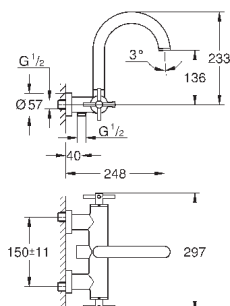

с защитой от обратного потока

без душевого гарнитура

с крестообразными ручьями

включены 2 набора с накладными насадками. Один с надписями „Н“ и „С“, один - без надписей.

GROHE ATRIO

Артикул Цвет Цена брутто / РРЦ с НДС, €