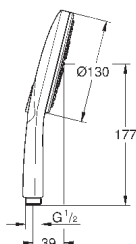

26 574 LS0	белая луна	74,40

Rainshower SmartActive 130

Ручной душ, 3 вида струй

белая душевая поверхность

GROHE Rain, Jet, ActiveMassage

GROHE EcoJoy ограничитель расхода воды 9,5 л/мин

GROHE DreamSpray превосходный поток воды

GROHE SmartTip выбор режима струи одним нажатием пальца (на кольцо круглой кнопки)

GROHE RainStart - ручной душ всегда начинает работу с режима Rain

GROHE StarLight поверхность

система SpeedClean против известковых отложений

внутренний охлаждающий канал для продолжительного срока службы

универсальное крепление, подходящее к любому стандартному шлангу

может использоваться с проточным водонагревателем

26 544 LS0	белая луна	74,40
Аналогичный продукт, без ограничителя потока