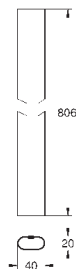

Входы и выходы 1/2"
точки крепления для задней стенки
герметичный корпус
съемная защитная крышка с информацией об установке

26 449 000

132,00

Встраиваемый механизм для настенного/скрытого монтажа

настенный монтаж
2 отвода 1/2"
инсталляционная глубина 75-105 мм
Смывной клапан
материал для уплотнения к стене в комплекте
шаблон для монтажа