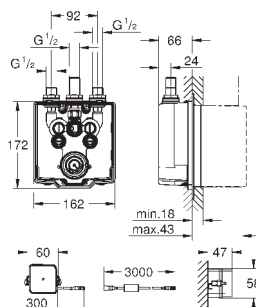

Eurosmart Cosmopolitan E

Встраиваемый механизм

для душа

со встроенным термостатом

подходит для инфракрасной электроники 36 456 000

2 запорных клапана

обратные клапаны с фильтрами

соединительная коробка для электропитания

с адаптером 100-240 V переменного тока, 50-60 Hz, 6,75 V постоянного тока

обеспечивает гидроизоляцию конструкции стен, окружающих встраиваемый механизм

с уплотнительной втулкой

47 780 000

136,80