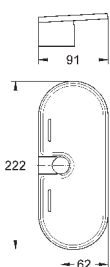

Полочка GROHE EasyReach

акрил

для душевых штанг Tempesta и Euphoria Ø 22 мм