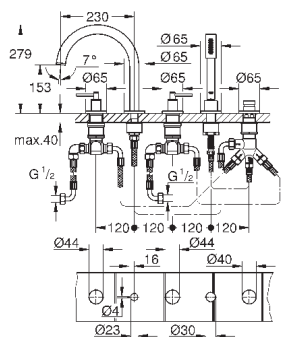

GROHE ATRIO

Артикул

Цвет

Цена брутто /
РРЦ с НДС, €

19 069 003	хром	91,20
19 069 DC3	суперсталь	129,60
19 069 GL3	холодный рассвет	138,00
19 069 DA3	теплый закат	138,00
19 069 AL3	темный графит, матовый	148,80

Atrio

Накладная панель скрытой вентиляющей головки

для встроенных вентилях GROHE 35 028 000 или 29 032 000

GROHE StarLight хромированная поверхность

плавная регулировка глубины монтажа

20-80 мм

розетка с уплотнителем, завинчивающаяся

с крестообразной рукояткой

35 028 000

127,20

GROHE Rapido C

Встраиваемый вентиль на один выход

Для модульной установки системы Grotherm Custom Shower

Встраиваемый корпус с защитным коробом

Водонепроницаемое уплотнение для монтажа

Для обмуровки и сухого монтажа

точки крепления для монтажа перед стеной или стеной-перегородкой

корпус из латуни с низким содержанием цинка

керамический вентиль 3/4"

резьбовое соединение 1/2"

Расход воды:

55 л/мин. при 3 бар

глубина монтажа 70-95 мм

минимальное давление 1,0 бар

29 032 000

31,20

Скрытая вентиляющая головка

предварительно смонтированная

вентиляющая головка 1/2"

резьбовое соединение 1/2"

плавная регулировка глубины монтажа

43 - 91 мм

DR-латунь

19 922 003

хром

1 111,20

19 922 DC3

суперсталь

1 656,00

19 922 GL3

холодный рассвет

1 776,00

19 922 DA3

теплый закат

1 776,00

19 922 AL3

темный графит, матовый

1 896,00

Atrio

Комплект для ванны на 5 отверстий

керамические вентили 1/2", 90°

GROHE StarLight хромированная поверхность

включает в себя:

фиксатор для излива(смонтированный)

с длинными рукоятками

излив для ванны с аэратором и переключателем ванна/душ

Sena ручной душ 6.6 л/мин

душевой шланг 2000 мм

гибкая подводка

подключение для душевого шланга

с защитой от обратного потока

может быть использован с 29 037 002