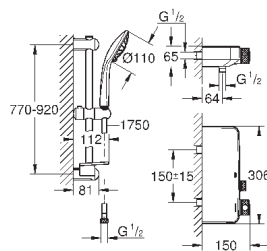

34 721 000

хром

452,40

Grotherm SmartControl

Термостат для душа, DN 15 с душевым гарнитуром

включает в себя:

Grotherm SmartControl Термостат для душа (34 719 000)

Euphoria 110 Massage Душевой гарнитур, 900 мм (27 226 001)