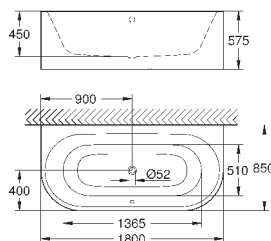

39 649 00H

альпин-белый

6 458,45

Essece

Ванна

пристенная
180 x 85 см
высота 57.5 см
объем воды 240 л
с EasyClean
с переливом
санитарно-титановая сталь
подходит для Talento (28 943 000 + 19 025 000)
подходит для сливного гарнитура Viega Multiplex Trio (функциональный блок 6161.62/727970 + хромированные части Visign MT3 6161.13/725792)
с комплектом шумоизоляции