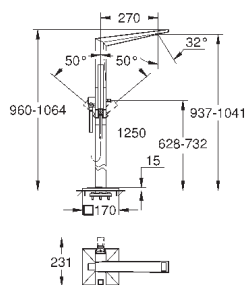

23 119 000	хром	2 448,00
23 119 DC0	суперсталь	3 516,00
23 119 AL0	темный графит, матовый	4 020,00

Allure Brilliant
Смеситель однорычажный для ванны 1/2", напольный монтаж
комплект верхней монтажной части для 45 984
без встраиваемой части
GROHE SilkMove керамический картридж Ø 46 мм
GROHE StarLight хромированная поверхность
автоматический переключатель: ванна/душ
излив со встроенным аэратором
вынос 270 мм
встроенный обратный клапан в душевом отводе 1/2"
держатель ручного душа
ручной душ Euphoria Cube+
металлический душевой шланг 1250 мм
с защитой от обратного потока