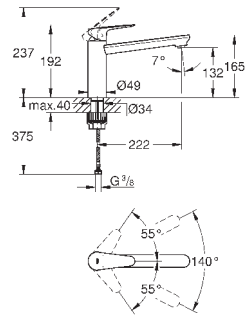

new

31 715 000

хром

81,60

BauCurve

Смеситель однорычажный для мойки, DN 15

средний излив

монтаж на одно отверстие

GROHE StarLight хромированная поверхность

GROHE Longlife керамический картридж 35 мм

GROHE Zero Раздельные пути подачи воды - не содержит никеля и свинца

поворотный трубкообразный излив

область поворота 140°

аэратор с возможностью быстрого демонтажа

гибкая подводка

GROHE FastFixation Plus - сверхбыстрая и простая установка - не требуется

никаких инструментов

для установки на столешницу толщиной от 40 мм необходим крепеж

48 384 000 (приобретается отдельно)

минимальное давление 1,0 бар

new