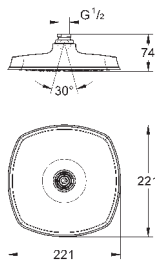

GROHE ВЕРХНИЕ ДУШИ

Артикул

Цвет

Цена брутто /
РРЦ с НДС, €

ДУШИ

27 974 000
27 974 IGO

хром
хром/золото

422,40
550,80

Grandera 210

Верхний душ с одним режимом

Rain

221 x 221 мм

металл

с шаровым шарниром

угол поворота ± 15°

резьбовое соединение 1/2"

GROHE DreamSpray превосходный поток воды

GROHE StarLight хромированная поверхность

система SpeedClean против известковых отложений

может использоваться с проточным водонагревателем

минимальное давление 1,0 бар