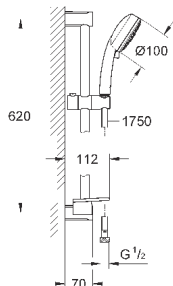

27 576 002

хром

76,80

Tempesta Cosmopolitan 100
Душевой набор 3 вида струй

включает в себя:

ручной душ (27 574)
душевая штанга, 600 мм
душевой шланг Relexaflex 1750 мм 1/2" x 1/2" (28 154)
Полочка **GROHE EasyReach** (27 596)