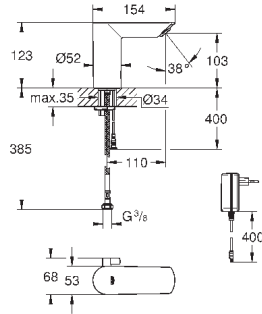

GROHE BAU COSMOPOLITAN E

Артикул

Цвет

Цена брутто /
РРЦ с НДС, €

36 453 000

хром

240,00

Bau Cosmopolitan E