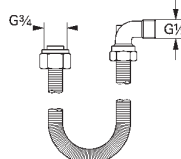

28 993 000

43,20

Talentofill
Соединительный гарнитур, DN 20

с гибкой соединительной трубкой 1,5 м

без комплекта верхней монтажной части

28 995 000

174,00

Talentofill
Соединительный гарнитур, DN 20