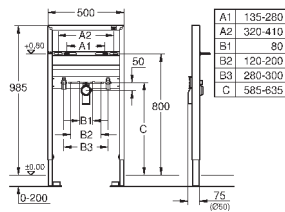

GROHE RAPID SL ДЛЯ ЛЮДЕЙ С ОГРАНИЧЕННЫМИ ВОЗМОЖНОСТЯМИ

Артикул

Цвет

Цена брутто /
РРЦ с НДС, €

38 541 000

140,40

Rapid SL

Инсталляция для раковины, для смесителей на одно отверстие монтажная высота 1,00 м

для монтажа перед стеной или стеной перегородкой
самонесущая стальная рама с
порошковым напылением
подготовлена для облицовки
фиксированные подключения
быстрая регулировка по высоте
крепежный материал
болты-держатели для раковины M10, с
креплением для керамики
расстояние между болтами изменяется
съемное колено, выдерживающее
высокую температуру, DN 50
уплотнение Ø 32 мм
2 звукоизоляционных подключения
смесителя DN 15
для монтажа перед стеной необходимо заказать настенные уголки
38 558 00M (продаются отдельно)

38 559 001

162,00