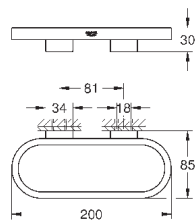

41 035 000	хром	64,06
41 035 DC0	суперсталь	89,69
41 035 BE0	никель глянec	96,08
41 035 EN0	матовый никель	102,50
41 035 GL0	холодный рассвет	96,08
41 035 GN0	холодный рассвет, матовый	102,50
41 035 DA0	теплый закат	96,08
41 035 DL0	теплый закат, матовый	102,50
41 035 A00	темный графит	96,08
41 035 AL0	темный графит, матовый	102,50

Selection

Кольцо для полотенца

металл

держатель для мыльницы (41 036) и полочки для душа (41 037)

длиной 200 мм

скрытое крепление

GROHE StarLight хромированная поверхность