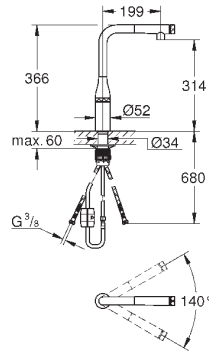

керамические вентили 1/2", 90°

выбор радиуса поворота: 0° / 150° / 360°

гибкая подводка

система быстрого монтажа

аэратор

Артикул

Цвет

Цена брутто /
РРЦ с НДС, €