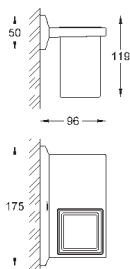

40 503 000

хром

349,78

Allure Brilliant
полочка со стаканом
стекло / металл
скрытое крепление
GROHE StarLight хромированная поверхность