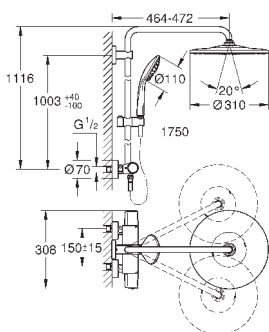

Euphoria System 310

Душевая система с термостатом для настенного монтажа

включает в себя:

горизонтальный поворотный душевой

кронштейн 450 мм

настенный термостат с аквадиммером

выбор между:

Rainshower Mono 310 Верхний душ (26 561)

душевая струя

GROHE PureRain

с шаровым шарниром

угол поворота $\pm 15^\circ$

ручной душ Euphoria 110 Massage (27 221 000)

регулируется по высоте с помощью

скользящего элемента

душевой шланг 1750 мм (28 388 000)

GROHE TurboStat встроенный термозащитный элемент

GROHE SafeStop стопор безопасности при 38°C

GROHE SafeStop Plus опционно ограничитель температуры на 43°C,

включен

GROHE CoolTouch Полностью исключается вероятность

ожога о внешнюю поверхность смесителя

GROHE MetalGrip эргономичная металлическая рукоятка

GROHE DreamSpray превосходный поток воды

GROHE StarLight хромированная поверхность

GROHE SprayDimmer

GROHE FastFixation (регулируемое верхнее крепление)

внутренний охлаждающий канал для продолжительного срока службы

система **SpeedClean** против известковых отложений

Twistfree против перекручивания шланга

совместим с проточным водонагревателем **только** выше 18 кВт/ч, а также с

накопительным водонагревателем (см. Техническую информацию)

минимальный расход воды 7л/мин

дополнительная опция: полочка GROHE EasyReach (26 362)

профессиональная серия