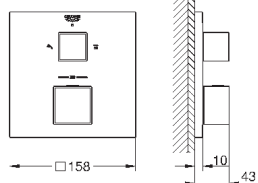

Артикул

Цвет

Цена брутто /
РРЦ с НДС, €

24 094 000

хром

212,40

Eurocube

Смеситель однорычажный с переключателем на 3 положения

комплект верхней монтажной части для GROHE Rapido SmartBox 35 600 000 (универсальная встраиваемая часть)

GROHE SilkMove керамический картридж Ø 46 мм с настенными розетками **GROHE FastFixation** (скрытые эксцентрики, уплотнение, скрытый монтаж)

металлическая накладная панель, регулируемая на 6°

металлический рычаг

переключатель на 3 положения

распределение расхода:

выход А = 27 л/мин

выход В = 27 л/мин

выход С = 27 л/мин

без встраиваемой части

35 600 000

72,00

GROHE Rapido SmartBox Универсальная встроенная часть

24 153 000

хром

462,00

24 153 DC0

суперсталь

634,80

24 153 AL0

темный графит, матовый

724,80

Grotherm Cube

Термостат для душа с переключателем на 1 положение

комплект верхней монтажной части для GROHE Rapido SmartBox 35 600 000 (универсальная встраиваемая часть)

GROHE TurboStat встроенный термоэлемент

с настенными розетками **GROHE FastFixation** (скрытые эксцентрики, уплотнение, скрытый монтаж)

металлическая накладная панель, регулируемая на 6°

GROHE SafeStop стопор безопасности при 38°C

GROHE SafeStop Plus опционно ограничитель температуры на 43°C / 46°C, включен

встроенные обратные клапаны и грязеулавливающие фильтры

керамический запорный вентиль, 120°

распределение расхода:

выход В = 27 л/мин,

выход С = 30 л/мин

без встраиваемой части

35 600 000

72,00

GROHE Rapido SmartBox Универсальная встроенная часть

24 154 000

хром

513,60

24 154 DC0

суперсталь

706,80

24 154 AL0

темный графит, матовый

807,60

Grotherm Cube

Термостат для душа с переключателем на 2 положения

комплект верхней монтажной части для GROHE Rapido SmartBox 35 600 000 (универсальная встраиваемая часть)