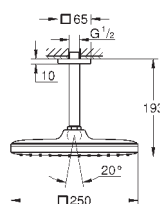

26 688 000

хром

144,01

то же, тыльная часть головки верхнего душа белая

26 412 000

хром

152,40

Tempesta 210

Верхний душ с душевым кронштейном 286 мм, 1 режим струи

включает в себя:

Tempesta 210 верхний душ 9.5 л/мин (26 410)

один вид струи:

Rain

Rainshower Душевой кронштейн 286 мм (28 576 000)

GROHE EcoJoy ограничитель расхода воды 9,5 л/мин

GROHE DreamSpray превосходный поток воды

GROHE StarLight хромированная поверхность

система SpeedClean против известковых отложений

внутренний охлаждающий канал для продолжительного срока службы

может использоваться с проточным водонагревателем