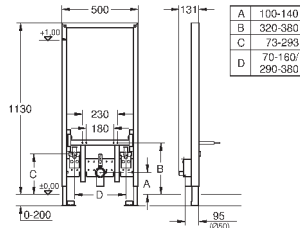

GROHE RAPID SL ДЛЯ РАКОВИНЫ И БИДЕ

Артикул

Цвет

Цена брутто /
РРЦ с НДС, €

38 553 001

258,00

Rapid SL

Элемент для биде, высота установки 1,13 м

Вертикальная направляющая для керамики с небольшой площадью крепления (< 205 мм)

самонесущая стальная рама с порошковым напылением

для монтажа перед стеной или стеной перегородкой

предварительная сборка в комплекте регулируемые по высоте подключения

к объекту и смесителю

быстрая регулировка по высоте

крепежный материал

проверено -TUEV

болты-держатели для биде

смывное колено, выдерживающее

высокую температуру, DN 50

уплотнение Ø 32 мм

2 звукоизоляционных подключения

смесителя DN 15

крепежный материал для биде

для монтажа перед стеной необходимо заказать настенные уголки

38 558 00M (продаются отдельно)

38 545 000

303,60

Rapid SL

Инсталляция для биде, монтажная высота 1.00 м

самонесущая стальная рама с порошковым напылением

для монтажа перед стеной или стеной перегородкой

предварительная сборка в комплекте регулируемые по высоте подключения

к объекту и смесителю

быстрая регулировка по высоте

крепежный материал

болты-держатели для биде

смывное колено, выдерживающее

высокую температуру, DN 50

уплотнение Ø 32 мм

2 звукоизоляционных подключения

смесителя DN 15

крепежный материал для биде

для монтажа перед стеной необходимо заказать настенные уголки

38 558 00M (продаются отдельно)