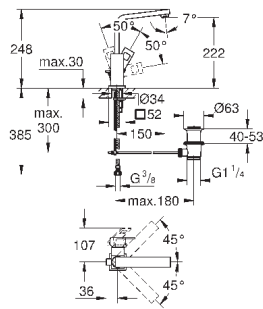

23 135 00E

хром

240,00

Eurocube

Смеситель однорычажный для раковины 1/2" L-Size

монтаж на одно отверстие
металлический рычаг

GROHE SilkMove керамический картридж 28 мм

ограничитель температуры

GROHE StarLight хромированная поверхность

GROHE EcoJoy SpeedClean аэратор с ограничением расхода воды 5,7 л/мин

GROHE FastFixation Plus Система монтажа

поворотный, трубкообразный излив с

ограничителем поворота

сливной гарнитур 1 1/4"

гибкая подводка

23 135 000

хром

240,00

23 135 DC0

суперсталь

338,26

23 135 AL0

темный графит, матовый

386,57

то же, без ограничения расхода воды