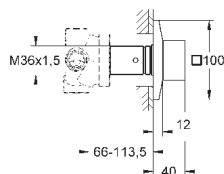

суперсталь

440,40

13 299 AL0

темный графит, матовый

502,80

Allure Brilliant

Излив для ванны

настенный монтаж
GROHE StarLight хромированная поверхность
вынос 161 мм
излив со встроенным аэратором