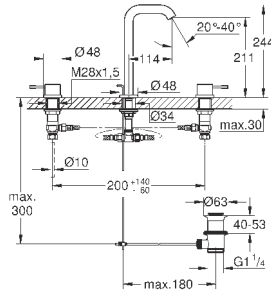

Артикул

Цвет

Цена брутто /
РРЦ с НДС, €

20 299 001

хром

279,60

Essence

**Смеситель для раковины
L-Size**

металлический рычаг
керамические вентили 1/2", 90°

GROHE StarLight хромированная поверхность

GROHE EcoJoy - 5,7 л/мин

GROHE FastFixation быстрая монтажная система

GROHE AquaGuide регулируемый аэратор

сливной гарнитур 1 1/4"

усиленная гибкая подводка

между центральным корпусом и

боковыми вентилями

минимальное давление 1,0 бар

присоединительная гайка 1/2" x 10,5 мм