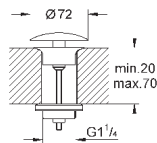

65 808 000

хром

43,20

Сливной вентиль 1 1/4"
для раковины без перелива
съёмная заглушка
без функции перекрытия воды
GROHE StarLight хромированная поверхность