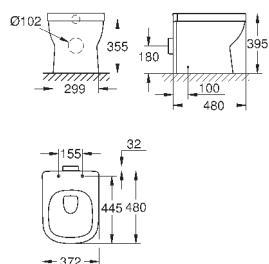

39 329 000

альпин-белый

196,34

39 329 00H

альпин-белый

243,91

Керамика Euro

Унитаз напольный приставной

универсальный выпуск

омыв всей окружности чаши

безободковый

объем смыва 3/5 л

с креплением

санитарная керамика

полностью скрытые невидимые крепления

опция: износостойкое покрытие **PureGuard** и анти-бактериальное
глазирование (00H)

для сиденья с крышкой для унитаза 39 330 001 (с механизмом плавного
закрытия) и 39 331 001 (без механизма плавного закрытия)

12 шт. на паллете