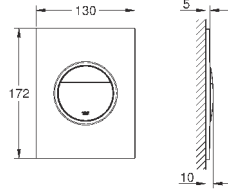

Артикул	Цвет	Цена брутто / РРЦ с НДС, €

37 601 000	хром	88,80
37 601 DC0	суперсталь	162,00
37 601 BE0	никель глянец	162,00
37 601 EN0	матовый никель	162,00
37 601 GL0	холодный расцвет	162,00
37 601 GN0	холодный расцвет, матовый	162,00
37 601 DA0	теплый закат	162,00
37 601 DL0	теплый закат, матовый	162,00
37 601 A00	темный графит	162,00
37 601 AL0	темный графит, матовый	162,00

Nova Cosmopolitan S

Накладная панель

2 объема смыва или прерывание смыва старт/стоп
для пневматического смывного клапана
GD 2 смывной бачок

вертикальный монтаж

130 x 172 мм

из ABS

GROHE StarLight хромированная поверхность

GROHE EcoJoy Технология совершенного потока

при уменьшенном расходе воды

панель смыва с магнитным держателем и крепежным кронштейном в комплекте

совместима с Rapid SLX

для установки на Rapid SL и Uniset со смывным бачком GD 2 необходимо заказать ревизионный короб 40 911 000 (приобретается отдельно)