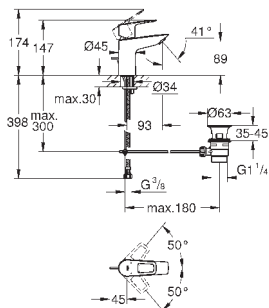

23 335 001

хром

64,00

BauLoop
Смеситель однорычажный для раковины DN 15
S-Size

монтаж на одно отверстие
металлический рычаг
GROHE Longlife керамический картридж 28 мм
с ограничителем температуры
GROHE StarLight хромированная поверхность
GROHE Zero Раздельные пути подачи воды - не содержит никеля и свинца
GROHE EcoJoy - 5,7 л/мин
система быстрого монтажа
рычажный донный клапан 1 1/4", пластик
гибкая подводка
профессиональная серия

new