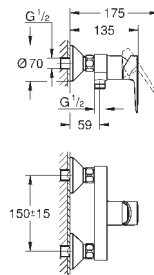

new

23 331 001

хром

64,00

BauEdge

Смеситель однорычажный для биде DN 15
монтаж на одно отверстие
металлический рычаг

GROHE Longlife керамический картридж 28 мм
с ограничителем температуры

GROHE StarLight хромированная поверхность

GROHE EcoJoy - 5,7 л/мин

с шаровым шарниром

система быстрого монтажа

рычажный донный клапан 1 1/4", пластик

гибкая подводка

профессиональная серия

new

23 635 001

хром

64,00

BauEdge

Смеситель однорычажный для душа, DN 15
настенный монтаж
металлический рычаг

GROHE Longlife керамический картридж 35 мм
с ограничителем температуры

GROHE StarLight хромированная поверхность

регулировка расхода воды

отвод для душа снизу 1/2" со встроенным

обратным клапаном

с защитой от обратного потока

скрытые S-образные эксцентрики

отражатель из металла

профессиональная серия

new

29 078 001

хром

103,26

BauEdge

Смеситель однорычажный для душа, DN 15
скрытый монтаж

включает в себя:

комплект готового монтажа

металлический рычаг

корпус встраиваемого смесителя

GROHE Longlife Керамический картридж 46 мм

GROHE StarLight хромированная поверхность

регулировка расхода воды

уплотнитель розетки и рычага

дополнительный ограничитель температуры (46 375 000)

профессиональная серия

new

24 161 001

хром

по запросу

BauEdge

Смеситель однорычажный для душа, DN 15
металлический рычаг

комплект верхней монтажной части для

GROHE Rapido SmartBox 35 600 000 (универсальная встраиваемая часть)

GROHE Longlife Керамический картридж 46 мм

GROHE StarLight хромированная поверхность

с настенными розетками **GROHE FastFixation** (скрытые

эксцентрики, уплотнение, скрытый монтаж)

металлическая накладная панель, регулируемая на 6°

распределение расхода:

выход В или С = 30 л/мин

без встраиваемой части

профессиональная серия