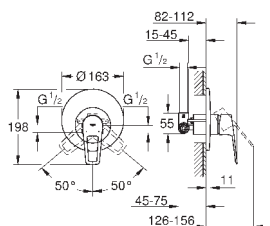

GROHE BAULOOP

Артикул

Цвет

Цена брутто /
РРЦ с НДС, €

29 080 001

хром

103,26

VauLoop

Смеситель однорычажный для душа, DN 15

скрытый монтаж

включает в себя:

комплект готового монтажа

металлический рычаг

корпус встраиваемого смесителя

GROHE Longlife Керамический картридж 46 мм

GROHE StarLight хромированная поверхность

регулировка расхода воды

уплотнитель розетки и рычага

дополнительный ограничитель температуры (46 375 000)

профессиональная серия

23 602 001

хром

87,06