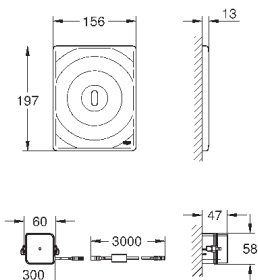

38 699 001

хром

540,00

Tectron Surf

Инфракрасная электроника для смывного бачка GD 2

с инфракрасным датчиком для двусторонней связи для мониторинга, настройки и сервисного обслуживания с адаптером 100-230 V переменного тока, 50-60 Hz, 6 V постоянного тока для смывного бачка GD 2

серво мотор для скрытого монтажа
фронтальная панель 156 x 197 мм
инфракрасное управление

7 предустановленных режимов:

1. автоматический смыв
   - моющий режим
   - предварительная промывка вкл/выкл
   - дополнительные функции и точные настройки с помощью пульта дистанционного управления 36 407
   - регулируемый смыв (3-9 л) вручную или с помощью пульта управления
2. Одобрено в CE