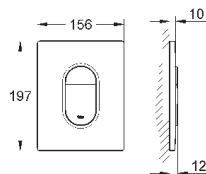

38 844 000

хром

69,60

38 844 SH0

альпин-белый

54,00

38 844 P00

матовый хром

69,60

Arena Cosmopolitan

Накладная панель

2 объема смыва или прерывание смыва старт/стоп

для пневматического смывного клапана

вертикальный монтаж, 156 x 197 мм, из ABS

GROHE EcoJoy Технология совершенного потока

при уменьшенном расходе воды

GROHE StarLight хромированная поверхность

для Rapid SL и Uniset со смывным бачком GD 2

для установки Rapid SLX необходимо заказать ревизионный короб

66 791 000 (приобретается отдельно)

38 858 000

хром

69,60

38 858 P00

матовый хром

69,60

38 858 SH0

альпин-белый

54,00

то же, горизонтальный монтаж