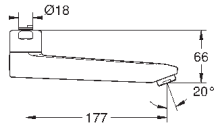

GROHE GROHTHERM SPECIAL

Артикул

Цвет

Цена брутто /
РРЦ с НДС, €

13 138 000

хром

186,00

Литой излив
длина 175 мм

GROHE StarLight хромированная поверхность