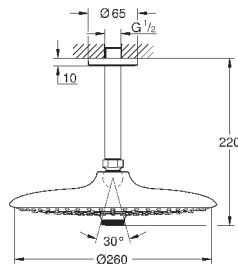

GROHE ВЕРХНИЕ ДУШИ

Артикул

Цвет

Цена брутто /
РРЦ с НДС, €

ДУШИ

26 461 000

хром

165,60

Euphoria 260

Верхний душ с отолочным душевым кронштейном 142 мм, 3 режима струи

включает в себя:

Euphoria 260 Верхний душ (26 457)

3 вида струй:

Rain, SmartRain, Jet

Rainshower Потолочный душевой кронштейн 142 мм (28 724 000)

GROHE EcoJoy ограничитель расхода воды 9,5 л/мин

GROHE DreamSpray превосходный поток воды

GROHE StarLight хромированная поверхность

система **SpeedClean** против известковых отложений

внутренний охлаждающий канал для продолжительного срока службы

может использоваться с проточным водонагревателем

26 460 000

хром

165,60

то же, без ограничения расхода воды