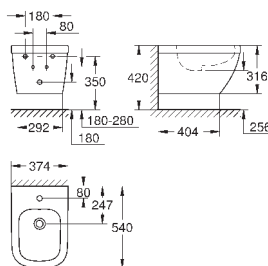

39 208 000

альпин-белый

236,03

39 208 00H

альпин-белый

283,58

Керамика Euro
Биде подвесное

1 отверстие под смеситель
с переливом
с креплением
санитарная керамика
полностью скрытые невидимые крепления
опция: износостойкое покрытие **PureGuard** и анти-бактериальное
глазирование (00H)
16 шт. на паллете