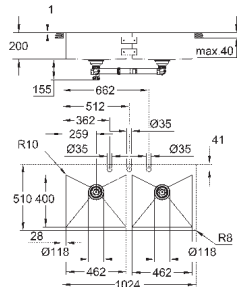

31 586 SD1

нержавеющая сталь

828,06

K800

Мойка из нержавеющей стали

Модель: K800 120-S 102.4/51 1.0

тип монтажа: стандартный встраиваемый или в один уровень со столешницей

материал: нержавеющая сталь AISI 304 (V2A)

толщина материала: 1 мм

GROHE StarLight поверхность

покрытие: сатиновое

GROHE Whisper

минимальный размер шкафа: 1200 мм

Размер: 1024 x 510 мм

1 чаша: 968 x 400 x 200 мм

Внешний радиус: R3, внутренний радиус: R10

GROHE FastFixation система быстрого монтажа

Размер отверстия в столешнице для установки мойки: 1009 x 495 мм

сливной гарнитур: Ø 3.5"/90 мм + клапан-автомат

аксессуары вкл.: сливной клапан с поворотной ручкой, сливной гарнитур, корзинчатый вентиль, монтажный набор

опция: автоматический сливной клапан с нажимным механизмом

(40 986 SD0), приобретается отдельно

количество крепежных элементов в комплекте (накладной монтаж): 10