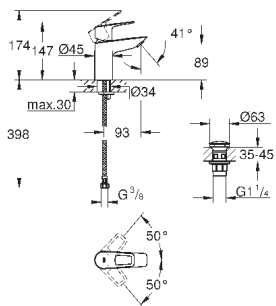

23 878 001

хром

64,00

BauLoop
Смеситель однорычажный для раковины DN 15
S-Size

монтаж на одно отверстие
металлический рычаг
GROHE Longlife керамический картридж 28 мм
с ограничителем температуры
GROHE StarLight хромированная поверхность
GROHE Zero Раздельные пути подачи воды - не содержит никеля и свинца
GROHE EcoJoy - 5,7 л/мин
система быстрого монтажа
нажимной донный клапан 1 1/4", пластик
гибкая подводка
профессиональная серия

23 337 001

хром

59,66

то же, без донного клапана

new