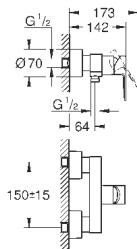

33 865 001
33 865 DC1
33 865 AL1

хром
суперсталь
темный графит, матовый

237,60
339,60
382,21

Lineare
Смеситель однорычажный для душа, DN 15

настенный монтаж
металлический рычаг
GROHE SilkMove керамический картридж 35 мм
с ограничителем температуры
GROHE StarLight хромированная поверхность
отвод для душа 1/2"
встроенный обратный клапан
скрытые S-образные эксцентрики
с защитой от обратного потока
минимальное давление 1,0 бар