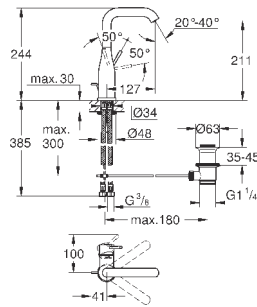

Артикул

Цвет

Цена брутто /
РРЦ с НДС, €

32 628 001	хром	184,80
32 628 DC1	суперсталь	279,60
32 628 BE1	никель глянец	300,00
32 628 EN1	матовый никель	320,40
32 628 GL1	холодный расцвет	300,00
32 628 GN1	холодный расцвет, матовый	320,40
32 628 DA1	теплый закат	300,00
32 628 DL1	теплый закат, матовый	320,40
32 628 A01	темный графит	300,00
32 628 AL1	темный графит, матовый	320,40

Essence

Смеситель однорычажный для раковины 1/2"

L-Size

монтаж на одно отверстие
металлический рычаг

GROHE SilkMove керамический картридж 28 мм

с ограничителем температуры

GROHE StarLight хромированная поверхность

GROHE EcoJoy - 5,7 л/мин

GROHE AquaGuide регулируемый аэратор

GROHE FastFixation Plus Система монтажа

поворотный излив с аэратором и стопором

сливной гарнитур 1 1/4"

гибкая подводка

минимальное давление 1,0 бар