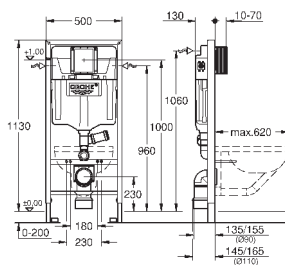

со сливной трубкой для устранения внешних запахов
для монтажа перед стеной или стеной перегородкой
самонесущая стальная рама с
порошковым напылением
подготовлена для облицовки
фиксированные подключения
быстрая регулировка по высоте
крепежный материал
проверено -TUEV
2 болта-держателя для унитаза
крепление для керамики
для подвесных унитазов с опорной поверхностью менее 205 мм
требуется дополнительный аксессуар 38 779 000
расстояние между болтами 180/230 мм
PP-сmyвная дуга Ø 90 мм
регулировка глубины монтажа
редуктор Ø 90/110 мм
впускной и сmyвной гарнитуры

сmyвной бачок GD 2, 6 - 9 л, со следующими характеристиками:
заводская настройка 6 л и 3 л
сливная трубка с соединением для устранения запахов 50 мм
Пневматический сmyвной клапан с тремя режимами
слива: 2-х объёмный, старт/стоп, или непрерывный
Подключение воды слева, справа и сзади
Арматурная группа I
с изоляцией от конденсационной влаги
подключение воды DN 15
во время сборки не требуется дополнительного инструмента
для монтажа инспекционного короба
для вертикального или горизонтального монтажа

для монтажа перед стеной необходимо заказать настенные уголки
38 558 00M (продаются отдельно)
для монтажа маленьких сmyвных панелей необходимо заказать
ревизионный короб 40 911 000 (приобретается отдельно)