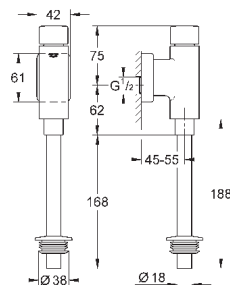

37 346 000

хром

91,20

Rondo

Смывное устройство для писсуара
подключение 1/2"

из латуни

без предохранителя

GROHE StarLight хромированная поверхность

с клавишей управления и отводным штуцером

Регулируемый объем смыва 1.0 - 4.0 л

с подвижной розеткой

смывная трубка 200 мм

внутреннее соединение

минимальное давление 0,5 бар

максимальное давление 10 бар

37 036 000

хром

16,80

Сливная трубка для писсуара

Ø 18 мм

200 мм

из латуни

хромированная

изгиб 10 мм

37 037 000

хром

18,60

изгиб 20 мм

37 038 000

хром

21,00

Сливная трубка для писсуара

Ø 18 мм

200 мм

из латуни

хромированная

изгиб 30 мм

37 039 000

хром

22,80

то же, изгиб 40 мм