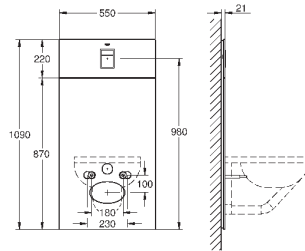

GROHE RAPID SL ДЛЯ УНИТАЗА

Артикул

Цвет

Цена брутто /
РРЦ с НДС, €

39 374 KSO

черный бархат

838,80

Стекланный модуль

для Rapid SL и Uniset

со смывным бачком GD 2

для монтажа унитаза-биде Sensia Arena или стандартных подвесных унитазов

Для кафельных / оштукатуренных стен

Двухсекционная стеклянная крышка из закаленного безопасного стекла (8 мм)

съемная верхняя часть для технического обслуживания

панель смыва Skate Cosmopolitan (хром) располагается на одном уровне со стеклянным модулем

HPL Декоративная панель с технологическими отверстиями для труб

Панель со встроенными подключениями к воде для унитаза-биде Sensia Arena

монтажная панель с серебряным обрамлением

со звукоизоляционным набором

с принадлежностями для монтажа стеклянного модуля и подвесного унитаза