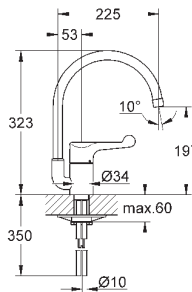

выбор радиуса поворота: 0° / 150° / 360°

металлический рычаг

длина рычага 120 мм

гибкая подводка

система быстрого монтажа

33 912 000

хром

265,20