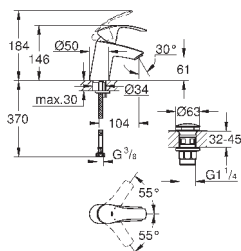

23 922 002

хром

79,20

Eurosmart

Смеситель однорычажный для раковины DN 15 S-Size

монтаж на одно отверстие
металлический рычаг

GROHE SilkMove керамический картридж 35 мм
регулировка расхода воды
ограничитель температуры

GROHE StarLight хромированная поверхность

GROHE EcoJoy - 5,7 л/мин

GROHE FastFixation быстрая монтажная система
смеситель с гладким корпусом и нажимным сливным гарнитуром 1 1/4"

гибкая подводка

33 188 002

хром

75,60