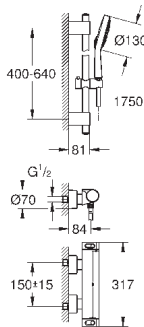

34 281 001

хром

445,20

Grohtherm 2000

Термостат для душа, DN 15 с душевым гарнитуром

включает в себя:

Grohtherm 2000 термостат для душа

(34 169 000)

Power&Soul Cosmopolitan 130 Душевой гарнитур,

душевая штанга 600 мм (27 731 000)

минимальное давление 1,0 бар