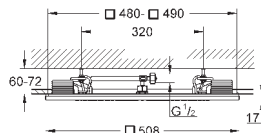

GROHE F-DIGITAL DELUXE

Артикул

Цвет

Цена брутто /
РРЦ с НДС, €

29 126 000

хром

555,60

Grohtherm SmartControl

Термостат для встраиваемого монтажа на 3 выхода

комплект верхней монтажной части для GROHE Rapido SmartBox 35 600 000 (универсальная встраиваемая часть) металлическая накладная панель с **GROHE FastFixation** (скрытые эксцентрики, уплотнение, скрытый монтаж), регулируемая на 6°
GROHE StarLight хромированная поверхность

SmartControl нажать для вкл/выкл, повернуть для увеличения напора воды от режима EcoJoy до максимального напора воды
заменяемые символы

GROHE TurboStat встроенный термоэлемент

ProGrip эргономичные рукоятки с рифленой поверхностью

GROHE SafeStop стопор безопасности при 38°C

GROHE SafeStop Plus опционно ограничитель температуры на 43°C / 46°C, включен

встроенные обратные клапаны и грязеулавливающие фильтры
возможность одновременного включения нескольких точек водоотвода без встраиваемой части

распределение расхода:

выход A = 23 л/мин

выход B = 27 л/мин

выход C = 23 л/мин

выход A + B = 33 л/мин

выход A + B + C = 36 л/мин

35 600 000

72,00

GROHE Rapido SmartBox Универсальная встроенная часть

27 865 000

хром

4 452,00

Rainshower F-Series 20"

Потолочный душ со встроенным источником света

Rain

508 x 508 x 59 мм

металл

полный спектр LED-индикации: мягкий свет, меняющийся всеми цветами радуги

Индивидуальная настройка: постоянная подсветка с возможностью выбора цвета

источник питания для света 12 V DC

Одобрено в CE

GROHE DreamSpray превосходный поток воды

GROHE StarLight хромированная поверхность

система **SpeedClean** против известковых отложений

может использоваться с проточным водонагревателем

требуется набор (29 069 000), F-digital Deluxe базовый блок (36 397 000),