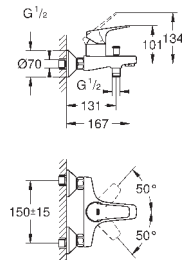

23 756 000

хром

78,00

BauFlow
Смеситель однорычажный для ванны, DN 15
настенный монтаж
металлический рычаг
GROHE Longlife Керамический картридж 46 мм
GROHE StarLight хромированная поверхность
регулировка расхода воды
автоматический переключатель: ванна/душ
излив с аэратором
отвод для душа снизу 1/2" со встроенным
обратным клапаном
скрытые S-образные эксцентрики
отражатели из металла
с защитой от обратного потока