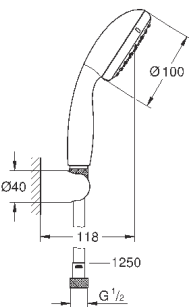

26 164 001

хром

34,80

Tempesta 100

Душевой набор, 2 вида струй

включает в себя:

ручной душ (26 161)

настенный держатель ручного душа (28 605)

без регулировки

Relaxaflex-шланг 1250 мм

1/2" x 1/2" (28 150)

GROHE EcoJoy ограничитель расхода воды 9,5 л/мин

GROHE DreamSpray превосходный поток воды

GROHE StarLight хромированная поверхность

система **SpeedClean** против известковых отложений

внутренний охлаждающий канал для продолжительного срока службы

ShockProof силиконовое кольцо, предотвращающее

повреждение поверхности при падении ручного душа

может использоваться с проточным водонагревателем

минимальное давление 1,0 бар