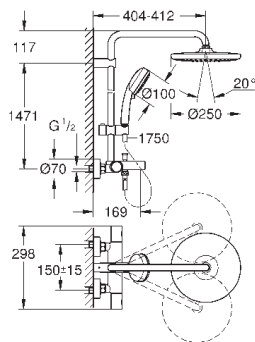

GROHE TEMPESTA SYSTEM

Артикул

Цвет

Цена брутто /
РРЦ с НДС, €

26 672 000

хром

536,02

Tempesta Cosmopolitan System 250

Душевая система с термостатом для ванны; настенный монтаж

включает в себя:

горизонтальный поворотный душевой

кронштейн 390 мм

настенный термостат с аквадиммером

выбор между:

верхний душ Tempesta 250 (26 666)

душевая струя

Rain

тыльная часть головки верхнего душа белая

с шаровым шарниром

угол поворота $\pm 10^\circ$

GROHE EcoJoy ограничитель расхода воды 9,5 л/мин

излив для ванны

отдельный переключатель на ручной душ

ручной душ Tempesta Cosmopolitan 100 (27 571 001)

2 вида струи:

Rain, Jet

GROHE EcoJoy ограничитель расхода воды 5,7 л/мин.

регулируется по высоте с помощью

скользящего элемента

душевой шланг, 1.750 мм 1/2" x 1/2" (28 410)

GROHE EcoJoy Технология совершенного потока

при уменьшенном расходе воды

GROHE TurboStat встроенный термоэлемент

GROHE SafeStop стопор безопасности при 38°C

GROHE SafeStop Plus опционно ограничитель температуры на 43°C,

включен

GROHE DreamSpray превосходный поток воды

GROHE StarLight хромированная поверхность

система **SpeedClean** против известковых отложений

внутренний охлаждающий канал для продолжительного срока службы

Twistfree против перекручивания шланга

совместим с проточным водонагревателем **только** выше 18 кВт/ч, а также с

накопительным водонагревателем (см. Техническую информацию)

минимальный расход воды 7 л/мин

минимальное давление 1,0 бар

профессиональная серия