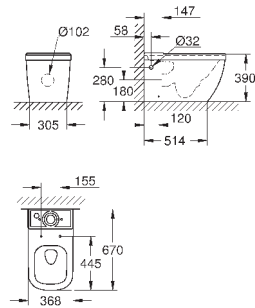

GROHE КЕРАМИКА EURO

Артикул

Цвет

Цена брутто /
РРЦ с НДС, €

39 338 000
39 338 00H

альпин-белый
альпин-белый

203,51
251,10

Керамика Euro

Унитаз напольный для комбинации с бачком наружного монтажа
универсальный выпуск

GROHE Triple Vortex технология смыва

омыв всей окружности чаши

безободковый

объем смыва 3/5 л

с креплением

бачок заказывается дополнительно

санитарная керамика

полностью скрытые невидимые крепления

опция: износостойкое покрытие **PureGuard** и анти-бактериальное
глазирование (00H)

для сиденья с крышкой для унитаза 39 330 001 (с механизмом плавного
закрытия) и 39 331 001 (без механизма плавного закрытия)

9 шт. на паллете