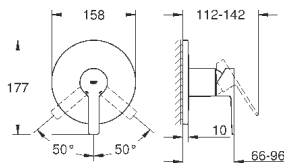

Артикул

Цвет

Цена брутто /
РРЦ с НДС, €

24 063 001	хром	182,40
24 063 DC1	суперсталь	255,60
24 063 AL1	темный графит, матовый	288,00

Lineare

Смеситель однорычажный для душа

комплект верхней монтажной части для
GROHE Rapido SmartBox 35 600 000 (универсальная встраиваемая часть)
GROHE SilkMove керамический картридж Ø 46 мм
GROHE StarLight хромированная поверхность
с настенными розетками **GROHE FastFixation** (скрытые
эксцентрики, уплотнение, скрытый монтаж)
металлическая накладная панель, регулируемая на 6°
металлический рычаг
распределение расхода:
выход В или С = 30 л/мин
без встраиваемой части

35 600 000		72,00
GROHE Rapido SmartBox Универсальная встроенная часть