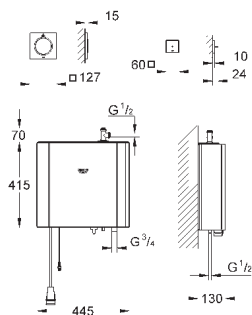

GROHE F-DIGITAL DELUXE

Артикул

Цвет

Цена брутто /
РРЦ с НДС, €

27 934 000

хром

2 976,00

GROHE F-digital Deluxe

Генератор пара 6.6 кВт с выходом для пара и датчиком температуры

включает в себя:

- генератор пара
- 415 x 445 x 130 мм
- подходит для использования в помещениях до 12,5 м³
- источник питания 400 V 3L+N+PE AC, 50 Hz
- мощность 6,6 кВт
- вход для воды 3/4"
- рабочее давление 1-5 бар (при более высоком рекомендовано установить редуктор давления)
- автоматический слив
- выход для воды 1/2"
- температура пара максимум 55°C
- выход для пара 1/2"
- тип защиты IP 23
- Одобрено в CE
- со штепсельной вилкой
- модуль выхода пара
- 127 x 127 мм
- резьбовое соединение 1/2"
- модуль датчика температуры
- 60 x 60 x 12 мм

система **SpeedClean** против известковых отложений

GROHE StarLight хромированная поверхность

требуется встраиваемый блок (29 074 000), F-digital Deluxe базовый блок (26 374 000 или 36 397 000), блок Bluetooth (36 371 000) и удлинительные кабели – все заказывается отдельно

Для более подробного планирования и информации о продукте Вы можете обратиться в ближайший к Вам сервисный центр GROHE.