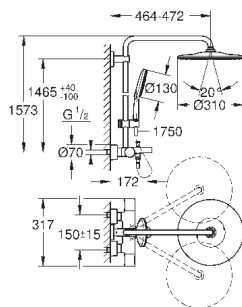

26 652 000

хром

886,80

Аналогичный продукт, с ограничителем потока GROHE EcoJoy 9,5 л/мин

26 657 000

хром

1 020,00

Rainshower SmartActive 310