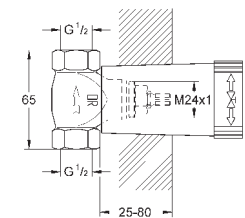

29 811 000

24,00

Встроенный вентиль, 1/2"
предварительно смонтированная керамическая вентиляльная головка 1/2"
180°
резьбовое соединение 1/2"
выравнивание глубины монтажа за счет
сильфона
25 - 80 мм
DR-латунь