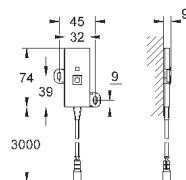

36 356 000

GROHE F-digital

Усилитель сигнала

опция для электронного смесителя

153,60