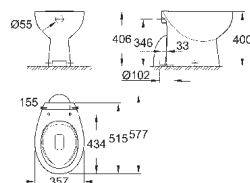

39 431 000

альпин-белый

85,21

**Керамика Вау
Унитаз напольный приставной**

омыв всей окружности чаши
безободковый
вертикальный выход
объем смыва 6/3 л
с креплением
санитарная керамика
12 шт. на паллете