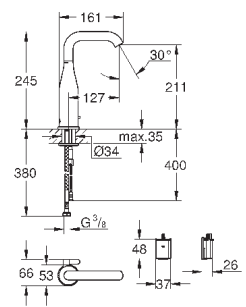

36 444 000

хром

616,80

Essence E

Инфракрасная электроника для раковины 1/2" со смешиванием и с регулируемым ограничителем температуры

с инфракрасным датчиком для двусторонней связи для мониторинга, настройки и сервисного обслуживания с адаптером 100-230 V переменного тока, 50-60 Hz, 6 V постоянного тока

GROHE StarLight хромированная поверхность регулируемый радиус поворота 0° / 150° / 360° ламинатор с ограничением потока воды 5.0 л/мин

гибкая подводка
обратный клапан
грязеулавливающие фильтры
со встроенным электромагнитным клапаном

система быстрого монтажа
7 предустановленных режимов:

- автоматический смыв
- термическая дезинфекция
- моющий режим

дополнительные функции и точные настройки с помощью пульта дистанционного управления 36 407

Одобрено в CE

класс шума I по DIN 4109

тип защиты смесителя IP 59K

минимальное давление 1,0 бар

36 445 000

хром

589,20

Essence E

Инфракрасная электроника для раковины 1/2" со смешиванием и с регулируемым ограничителем температуры

с инфракрасным датчиком для двусторонней связи для мониторинга, настройки и сервисного обслуживания с адаптером 100-230 V переменного тока, 50-60 Hz, 6 V постоянного тока

6V литиевая батарейка, тип CR-P2

Срок службы батарейки: прикл. 7 лет (150 включений в день)

GROHE StarLight хромированная поверхность регулируемый радиус поворота 0° / 150° / 360° ламинатор с ограничением потока воды 5.0 л/мин

гибкая подводка
обратный клапан
грязеулавливающие фильтры
со встроенным электромагнитным клапаном

внешняя батарея
система быстрого монтажа
многоступенчатый указатель состояния

батарейки
7 предустановленных режимов:

- автоматический смыв
- термическая дезинфекция
- моющий режим