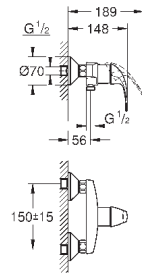

минимальное давление 1,0 бар

GROHE EcoJoy Технология совершенного потока

при уменьшенном расходе воды

Артикул

Цвет

Цена брутто /
РРЦ с НДС, €

23 631 000

хром