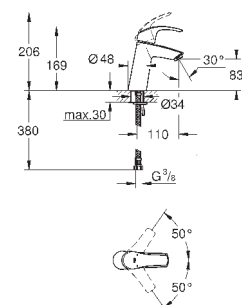

GROHE SilkMove керамический картридж 28 мм

с ограничителем температуры

GROHE StarLight хромированная поверхность

GROHE EcoJoy - 5,7 л/мин

GROHE FastFixation быстрая монтажная система

цепочка

гибкая подводка