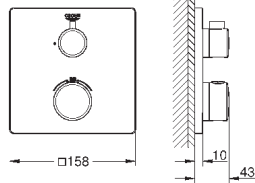

GROHE GROHTHERM ТЕРМОСТАТЫ С 2 РУКОЯТКАМИ

Артикул

Цвет

Цена брутто /
РРЦ с НДС, €

24 078 000

хром

354,00

Grohtherm

Термостат для душа с переключателем на 1 положение

комплект верхней монтажной части для
GROHE Rapido SmartBox 35 600 000 (универсальная встраиваемая часть)

GROHE TurboStat встроенный термoeлемент

GROHE StarLight хромированная поверхность

с настенными розетками **GROHE FastFixation** (скрытые
эксцентрики, уплотнение, скрытый монтаж)

металлическая накладная панель, регулируемая на 6°

GROHE SafeStop стопор безопасности при 38°C

GROHE SafeStop Plus опционно ограничитель температуры на 43°C / 46°C,
включен

встроенные обратные клапаны и грязеулавливающие фильтры

керамический запорный вентиль, 120°

распределение расхода:

выход В = 27 л/мин,

выход С = 30 л/мин

без встраиваемой части

35 600 000

72,00

GROHE Rapido SmartBox Универсальная встроенная часть

24 079 000

хром

394,80

Grohtherm

Термостат для душа с переключателем на 2 положения

комплект верхней монтажной части для
GROHE Rapido SmartBox 35 600 000 (универсальная встраиваемая часть)

GROHE TurboStat встроенный термoeлемент

GROHE StarLight хромированная поверхность

с настенными розетками **GROHE FastFixation** (скрытые
эксцентрики, уплотнение, скрытый монтаж)

металлическая накладная панель, регулируемая на 6°

графическое изображение: верхний душ и ручной душ

GROHE SafeStop стопор безопасности при 38°C

GROHE SafeStop Plus опционно ограничитель температуры на 43°C / 46°C,
включен

GROHE AquaDimmer, встроенный переключатель

распределение расхода:

выход В = 27 л/мин,

выход С = 30 л/мин

без встраиваемой части