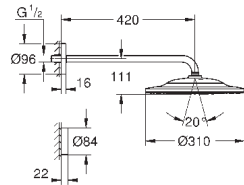

GROHE ВЕРХНИЕ ДУШИ

Артикул

Цвет

Цена брутто /
РРЦ с НДС, €

26 481 LSO

белая луна

673,20

Rainshower SmartActive 310 Cube

Верхний душ с потолочным душевым кронштейном 142 мм, 2 режима струи

включает в себя:

верхний душ Rainshower SmartActive 310 Cube, белая душевая поверхность
2 вида струи:

GROHE PureRain, ActiveRain

Потолочный душевой кронштейн 142 мм

GROHE DreamSpray превосходный поток воды

GROHE StarLight поверхность

система **SpeedClean** против известковых отложений

внутренний охлаждающий канал для продолжительного срока службы
требуется встраиваемый блок 26 483 000 или 26 484 000 - заказывается отдельно

26 484 000

102,00

Rainshower

Универсальная встроенная часть, 1/2"

для верхнего душа с душевым кронштейном

26 475 / 26 477 / 26 479 / 26 481

2 входа, 1/2"

инсталляционная глубина 75-105 мм

подключения из латуни

прочный корпус и защитная накладка

герметичный корпус

уплотнение

встроенный промывочный клапан

GROHE EcoJoy 9,5 л/мин. для каждого выхода

без комплекта верхней монтажной части

26 483 000

102,00

то же, без ограничения расхода воды

new

26 640 000

хром

596,40

Rainshower SmartConnect 310

Верхний душ с душевым кронштейном 422 мм, 2 режима струи

включает в себя:

Rainshower SmartConnect 310 Верхний душ (26 641)

хромированная душевая поверхность

2 вида струи:

GROHE PureRain, ActiveRain

запрограммированный по умолчанию режим струи

горизонтальный душевой кронштейн 422 мм (26146)

с круглой розеткой

пульт дистанционного управления для изменения/комбинирования режимов струи

держатель пульта предназначен для прикручивания или приклеивания на стену

питание от батареек

включены 3 батарейки AAA (мизинчиковая) и 1 батарейка CR 2032 (плоская, таблеточная)