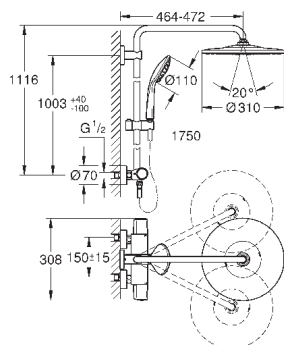

накопительным водонагревателем (см. Техническую информацию)

минимальный расход воды 7л/мин

дополнительная опция: полочка GROHE EasyReach (26 362)

профессиональная серия

ДУШИ

26 723 000

хром

по запросу