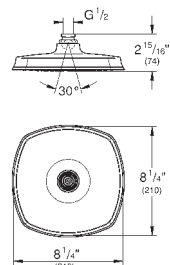

Rainshower Grandera 210

Верхний душ с одним режимом

Rain

металл

GROHE EcoJoy 6.6 л/мин

GROHE DreamSpray превосходный поток воды

GROHE StarLight хромированная поверхность

система **SpeedClean** против известковых отложений

может использоваться с проточным водонагревателем

минимальное давление 1,0 бар