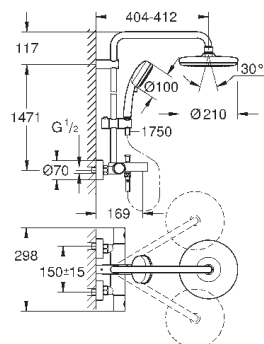

GROHE TEMPESTA SYSTEM

Артикул

Цвет

Цена брутто /
РРЦ с НДС, €

26 223 001

хром

615,60

Tempesta Cosmopolitan System 210

Душевая система с термостатом для ванны; настенный монтаж

включает в себя:

горизонтальный поворотный душевой

кронштейн 390 мм

термостат Grohtherm 1000 Cosmopolitan с Aquadimmer

выбор между:

верхний душ Tempesta 210 (26 408)

душевая струя Rain

с шаровым шарниром

угол поворота $\pm 15^\circ$

излив для ванны

отдельный переключатель на ручной душ

ручной душ Tempesta Cosmopolitan 100 (27 571 001)

2 вида струи:

Rain, Jet

регулируется по высоте с помощью

скользящего элемента

душевой шланг, 1.750 мм 1/2" x 1/2" (28 410)

GROHE TurboStat встроенный термозащитный элемент

GROHE SafeStop стопор безопасности при 38°C

GROHE SafeStop Plus опционно ограничитель температуры на 43°C,

включен

GROHE DreamSpray превосходный поток воды

GROHE StarLight хромированная поверхность

система **SpeedClean** против известковых отложений

внутренний охлаждающий канал для продолжительного срока службы

Twistfree против перекручивания шланга

совместим с проточным водонагревателем **только** выше 18 кВт/ч, а также с

накопительным водонагревателем (см. Техническую информацию)

минимальный расход воды 7л/мин

ДУШИ