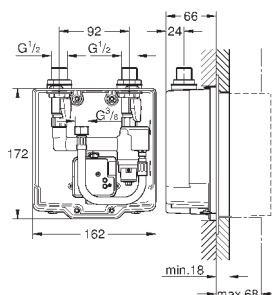

36 336 001

318,00

Еurosmart Cosmopolitan E

Скрытый монтажный ящик

со скрытым, предварительно настраиваемым термостатом для скрытого монтажа

для комплекта верхней монтажной части

2 запорных клапана

обратный клапан

соединительная коробка для электропитания

для

36 410 000, 36 334 SD0, 36 335 SD0, 36 273 000

обеспечивает гидроизоляцию конструкции стен, окружающих встраиваемый механизм

с уплотнительной втулкой

минимальное давление 1,0 бар