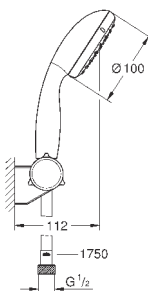

27 601 10E

хром

38,40

Tempesta 10E

Душевой набор, 2 вида струй

включает в себя: Ручной душ Tempesta 100 II (27 597)

регулируемый настенный держатель (27 595), душевой шланг Relexaflex 1750

мм 1/2" x 1/2" (28 154)

GROHE EcoJoy ограничитель расхода воды 5,7 л/мин.

GROHE DreamSpray превосходный поток воды

GROHE StarLight хромированная поверхность

система SpeedClean против известковых отложений

внутренний охлаждающий канал для продолжительного срока службы,

ShockProof силиконовое кольцо, предотвращающее

повреждение поверхности при падении ручного душа, может

использоваться с проточным водонагревателем

минимальное давление 1,0 бар

ДУШИ