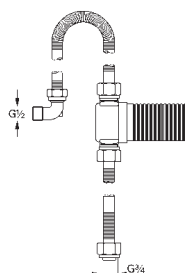

28 993 000

43,20

Talentofill
Соединительный гарнитур, DN 20

с гибкой соединительной трубкой 1,5 м

без комплекта верхней монтажной части

28 995 000

174,00

Talentofill
Соединительный гарнитур, DN 20