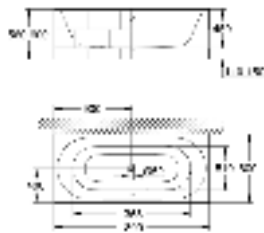

39 620 00H

альпин-белый

1 340,44

Essece

Ванна

встраиваемая
180 x 80 см
общая высота 45 см
объем воды 240 л
с EasyClean
с переливом
санитарно-титановая сталь
подходит для Talento (28 943 000 + 19 025 000)
и Talentofill (28 991 000 + 19 952 000)
с комплектом шумоизоляции