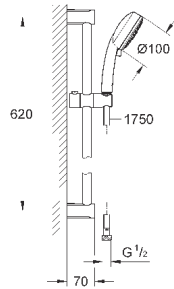

GROHE TEMPESTA

Артикул

Цвет

Цена брутто /
РРЦ с НДС, €

27 579 002

хром

67,20

Tempesta Cosmopolitan 100

Душевой гарнитур, 3 вида струй

включает в себя:

ручной душ (27 574)

душевая штанга, 600 мм (27 521)

душевой шланг Relexaflex 1750 мм 1/2" x 1/2" (28 154)

GROHE EcoJoy ограничитель расхода воды 9,5 л/мин

GROHE DreamSpray превосходный поток воды

GROHE StarLight хромированная поверхность

система **SpeedClean** против известковых отложений

внутренний охлаждающий канал для продолжительного срока службы

может использоваться с проточным водонагревателем

минимальное давление 1,0 бар

27 786 002

хром

67,20

то же, без ограничения расхода воды