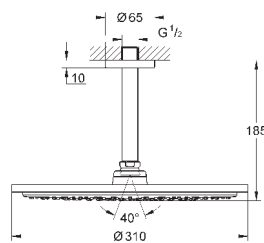

GROHE ВЕРХНИЕ ДУШИ

Артикул

Цвет

Цена брутто /
РРЦ с НДС, €

26 066 000	хром	471,60
26 066 DC0	суперсталь	728,40
26 066 BE0	никель глянec	832,80
26 066 EN0	матовый никель	885,60
26 066 GL0	холодный расcвет	832,80
26 066 GN0	холодный расcвет, матовый	885,60
26 066 DA0	тeплый закат	832,80
26 066 DL0	тeплый закат, матовый	885,60
26 066 A00	тeмный графит	832,80
26 066 AL0	тeмный графит, матовый	885,60

Rainshower Cosmopolitan 310

Верхний душ с душевым кронштейном 380 мм, 1 режим струи

включает в себя:
Rainshower Cosmopolitan Верхний душ 310 (27 478 000)

металл

один вид струи:

Rain

Rainshower Душевой кронштейн 380 мм (28 361 000)

GROHE EcoJoy ограничитель расхода воды 9,5 л/мин

GROHE DreamSpray превосходный поток воды

GROHE StarLight хромированная поверхность

система **SpeedClean** против известковых отложений

может использоваться с проточным водонагревателем

минимальное давление 1,0 бар

26 056 000	хром	471,60
то же, без ограничения расхода воды		

26 067 000	хром	471,60
26 067 DC0	суперсталь	728,40
26 067 BE0	никель глянec	832,80
26 067 EN0	матовый никель	885,60
26 067 GL0	холодный расcвет	832,80
26 067 GN0	холодный расcвет, матовый	885,60

26 067 DA0	тeплый закат	832,80
26 067 DL0	тeплый закат, матовый	885,60
26 067 A00	тeмный графит	832,80
26 067 AL0	тeмный графит, матовый	885,60

Rainshower Cosmopolitan 310

Верхний душ с потолочным душевым кронштейном 142 мм, 1 режим струи

включает в себя:

Rainshower Cosmopolitan Верхний душ 310 (27 478 000)

металл

один вид струи:

Rain

Rainshower Потолочный душевой кронштейн 142 мм (28 724 000)

GROHE EcoJoy ограничитель расхода воды 9,5 л/мин

GROHE DreamSpray превосходный поток воды

GROHE StarLight хромированная поверхность

система **SpeedClean** против известковых отложений

может использоваться с проточным водонагревателем