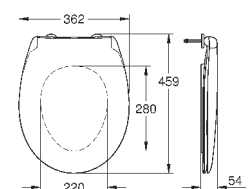

альпин-белый

44,09

**Керамика Вау
Сиденье для унитаза**

с крышкой
быстросъемное сиденье
съёмное
материал: Дюропласт
с креплением
совместимо со всеми унитазами Керамики Вау
168 шт. на паллете

39 493 000

альпин-белый