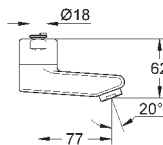

13 137 000

хром

141,60

Литой излив

длина 115 мм

GROHE StarLight хромированная поверхность