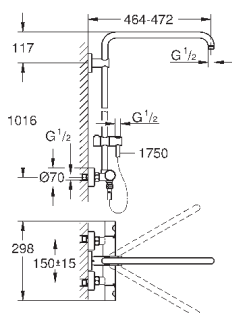

Душевые системы Euphoria

Душевая система с термостатом для настенного монтажа включает в себя:

горизонтальный поворотный душевой

кронштейн 450 мм

настенный термостат с аквадиммером

скользящий элемент

душевой шланг 1750 мм (28 388 000)

GROHE TurboStat встроенный термоэлемент

GROHE SafeStop стопор безопасности при 38°C

GROHE SafeStop Plus опционно ограничитель температуры на 43°C , включен

GROHE StarLight хромированная поверхность

внутренний охлаждающий канал для продолжительного срока службы

Twistfree против перекручивания шланга

совместим с проточным водонагревателем **только** выше 18 кВт/ч, а также с

накопительным водонагревателем (см. Техническую информацию)

минимальный расход воды 7л/мин

дополнительная опция: полочка GROHE EasyReach (26 362)