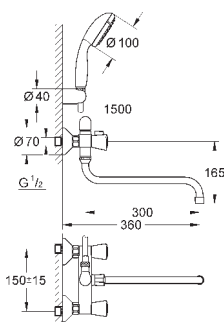

26 792 10A

хром

184,80

Costa S
Универсальный смеситель, DN 15

настенный монтаж
металлические рукоятки
с теплоизолирующей
привинчивающаяся
Carbodur керамический вентиль
переключатель ванна/душ
скрытые S-образные эксцентрики
S-эксцентрик 3/4" x 3/4" (12 419)
излив 300 мм (13 017)
ручной душ Tempesta 100, один вид струи, 9,5 л/мин (27 923)
душевой шланг Relexaflex 1500 мм 1/2" x 1/2" (28 151)
настенный держатель ручного душа (28 605)
GROHE StarLight хромированная поверхность