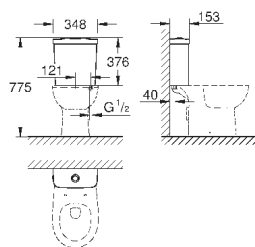

GROHE КЕРАМИКА ВАУ

Артикул

Цвет

Цена брутто /
РРЦ с НДС, €

39 436 000

альпин-белый

74,39

**Керамика Вау
Бачок**

наполнение снизу
скрытые наполнение и выпуск
со смывным клапаном
санитарная керамика
24 шт. на паллете