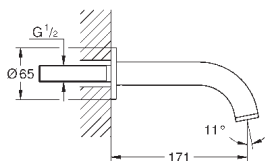

13 139 003	хром	237,60
13 139 DC3	суперсталь	332,40
13 139 GL3	холодный рассвет	356,40
13 139 DA3	теплый закат	356,40
13 139 AL3	темный графит, матовый	380,40

Atrio
Излив для ванны
настенный монтаж
GROHE StarLight хромированная поверхность
аэратор
вынос 171 мм
минимальное давление 1,0 бар

29 118 000	хром	471,60
29 118 DC0	суперсталь	663,60
29 118 GL0	холодный рассвет	711,60
29 118 DA0	теплый закат	711,60
29 118 AL0	темный графит, матовый	758,40

Grotherm SmartControl
Термостат для встраиваемого монтажа на 1 выход
комплект верхней монтажной части для
GROHE Rapido SmartBox 35 600 000 (универсальная встраиваемая часть)
металлическая накладная панель с **GROHE FastFixation** (скрытые эксцентрики, уплотнение, скрытый монтаж), регулируемая на 6°
GROHE StarLight хромированная поверхность
SmartControl нажать для вкл/выкл, повернуть для увеличения напора воды от режима EcoJoy до максимального напора воды
заменяемые символы
GROHE TurboStat встроенный термоэлемент
ProGrip эргономичные ручки с рифленой поверхностью
GROHE SafeStop стопор безопасности при 38°C
GROHE SafeStop Plus опционно ограничитель температуры на 43°C / 46°C, включен
встроенные обратные клапаны и грязеулавливающие фильтры
без встраиваемой части
распределение расхода:
выход А (для внешнего отключения) = 34 л/мин
выход В/С = 29 л/мин