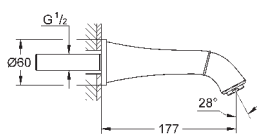

горячей / холодной воды)

Смывной клапан

прокладка

крепежный материал

Артикул

Цвет

Цена брутто /
РРЦ с НДС, €

13 341 000
13 341 IGO