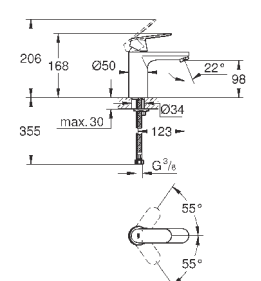

23 326 000

хром

106,80

Eurosmart Cosmopolitan
Смеситель однорычажный для раковины DN 15 M-Size

монтаж на одно отверстие
металлический рычаг
GROHE SilkMove керамический картридж 35 мм
GROHE StarLight хромированная поверхность
GROHE EcoJoy - 5,7 л/мин
GROHE FastFixation быстрая монтажная система
цепочка
гибкая подводка
дополнительный ограничитель температуры (46 375 000)