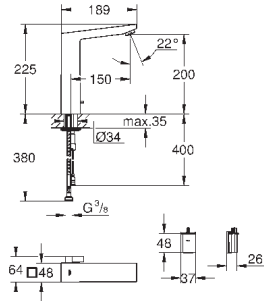

Артикул

Цвет

Цена брутто /
РРЦ с НДС, €

36 441 000

хром

734,40

Eurocube E

Инфракрасная электроника для раковины 1/2" со смешиванием и с регулируемым ограничителем температуры

с инфракрасным датчиком для двусторонней связи для мониторинга, настройки и сервисного обслуживания
6V литиевая батарейка, тип CR-P2

Срок службы батарейки: прил. 7 лет (150 включений в день)

GROHE StarLight хромированная поверхность
ламинатор с ограничением потока воды 5.7 л/мин

гибкая подводка
обратный клапан
грязеулавливающие фильтры
со встроенным электромагнитным клапаном
внешняя батарея
система быстрого монтажа
многоступенчатый указатель состояния
батарейки

7 предустановленных режимов:

- автоматический смыв
- термическая дезинфекция
- моющий режим

дополнительные функции и точные настройки с помощью пульта дистанционного управления 36 407

Одобрено в CE

класс шума I по DIN 4109

тип защиты смесителя IP 59K

минимальное давление 1,0 бар

20 351 000

хром

298,80

20 351 DC0

суперсталь

424,67

20 351 AL0

темный графит, матовый

485,32