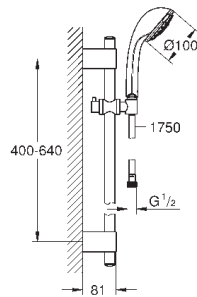

28 964 001

хром

214,80

Relexa 100 Five

Душевой гарнитур, 5 режимов струй

включает в себя:

ручной душ Relexa Five (28 796)

душевая штанга, 600 мм (28 797)

с металлическими настенными креплениями

душевой шланг, 1,750 мм 1/2" x 1/2" (28 410)

GROHE DreamSpray превосходный поток воды

GROHE StarLight хромированная поверхность

GROHE FastFixation Plus (регулируемое расстояние между настенными

креплениями штанги позволяет использовать для монтажа уже имеющиеся

отверстия в стене)

система **SpeedClean** против известковых отложений

внутренний охлаждающий канал для продолжительного срока службы

Twistfree против перекручивания шланга