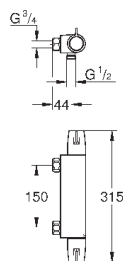

34 667 000

хром

315,60

Grotherm Special

Термостат для душа, DN 15

настенный монтаж

эргономичные рукоятки

керамические вентили 1/2", 90°

GROHE TurboStat встроенный термoeлемент

ручка температуры с регулируемым

стопором безопасности от 35°C до 43°C

легкая термическая дезинфекция с помощью ключа 47 994 000 (опция)

встроенный стопор смешанной воды

отвод для душа снизу 1/2" со встроенным

обратным клапаном

металлический ограничитель температуры

грязеулавливающие фильтры

S-образные эксцентрики

GROHE Quickfix для быстрой замены обратных клапанов в местах соединений

100% GROHE CoolTouch корпус изделия

+ S-образные эксцентрики

GROHE StarLight хромированная поверхность

GROHE SafetyPlus

34 665 000

хром

422,40

Grotherm Special

Термостат для ванны, DN 15

настенный монтаж

эргономичные рукоятки

многофункциональный аквадиммер

регулятор расхода

встроенный стопор смешанной воды

переключатель ванна/душ

GROHE TurboStat встроенный термoeлемент

ручка температуры с регулируемым

стопором безопасности от 35°C до 43°C

легкая термическая дезинфекция с помощью ключа 47 994 000 (опция)

отвод для душа снизу 1/2" со встроенным

обратным клапаном

металлический ограничитель температуры

аэратор

грязеулавливающие фильтры

S-образные эксцентрики

GROHE Quickfix для быстрой замены обратных клапанов в местах соединений

100% GROHE CoolTouch корпус изделия

+ S-образные эксцентрики

GROHE StarLight хромированная поверхность

GROHE SafetyPlus

34 681 000

хром

345,60

Grotherm Special

Термостат для душа, DN 15

настенный монтаж

эргономичные рукоятки

керамические вентили 1/2", 90°

GROHE TurboStat встроенный термoeлемент

ручка температуры с регулируемым

стопором безопасности от 35°C до 43°C