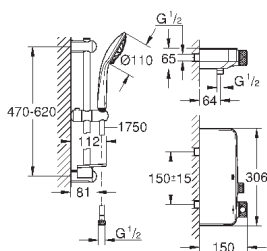

Термостат для душа, DN 15 с душевым гарнитуром

включает в себя:

Grotherm SmartControl Термостат для душа (34 719 000)

Euphoria 110 Massage Душевой гарнитур, 900 мм (27 226 001)

34 720 000

хром

447,60

Grotherm SmartControl