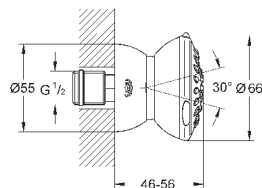

27 067 000

хром

121,20

Relexa 65

Боковой душ с 2 режимами

Normal / Massage

шаровой шарнир

GROHE DreamSpray превосходный поток воды

GROHE StarLight хромированная поверхность

система SpeedClean против известковых отложений

внутренний охлаждающий канал для продолжительного срока службы

минимальный поток 4л/мин

минимальное давление 1,0 бар