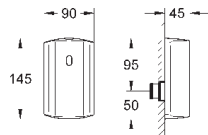

Tectron

Электроника для переоснащения

с инфракрасным датчиком для двусторонней связи для мониторинга, настройки и сервисного обслуживания

6V литиевая батарейка, тип CR-P2

Срок службы батарейки: прибл. 7 лет (150 включений в день)

наружный монтаж

для встраиваемого смывного

устройства для писсуара 37 017 и DAL 509

металлический корпус 145 x 90 x 45 мм

магнитный клапан DN 15,

с грязеулавливающим фильтром

многоступенчатый указатель состояния

батарейки

7 предустановленных режимов:

- автоматический смыв
- моющий режим

предварительная промывка вкл/выкл

дополнительные функции и точные настройки с помощью

пульта дистанционного управления 36 407

регулируемое время смыва, настраиваемое вручную

или с помощью пульта управления

Одобрено в CE