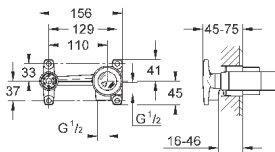

33 769 000

220,80

Смеситель однорычажный встраиваемый
универсальный механизм, DN 15

для смесителя на 2 отверстия
для скрытого монтажа
без комплекта верхней монтажной части
GROHE SilkMove керамический картридж Ø 46 мм
регулировка расхода воды
глубина монтажа 45-75 мм
шаблон для монтажа