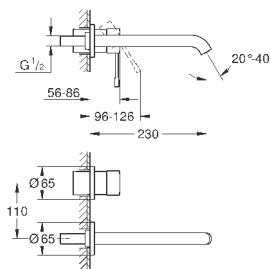

19 967 DA1

теплый закат

337,20

19 967 DL1

теплый закат, матовый

360,00

19 967 A01

темный графит

337,20

19 967 AL1

темный графит, матовый

360,00

Essence

**Смеситель для раковины на два отверстия
L-Size**

настенный монтаж

комплект верхней монтажной части для

23 571 000

без встраиваемого механизма

металлическая розетка

металлический рычаг

GROHE StarLight хромированная поверхность

GROHE EcoJoy - 5,7 л/мин

GROHE AquaGuide регулируемый аэратор

размер по осям 110 мм

вынос 230 мм