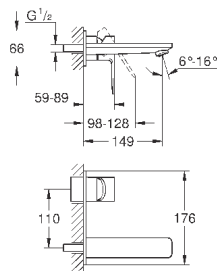

19 409 001
19 409 DC1
19 409 AL1

хром
суперсталь
темный графит, матовый

240,00
344,40
387,74

Lineare
Смеситель для раковины на два отверстия
M-Size

настенный монтаж

комплект верхней монтажной части для

23 571 000