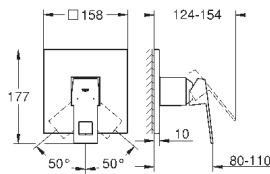

24 061 000

хром

172,80

Eurocube

Смеситель однорычажный для душа

комплект верхней монтажной части для

GROHE Rapido SmartBox 35 600 000 (универсальная встраиваемая часть)

GROHE SilkMove керамический картридж Ø 46 мм