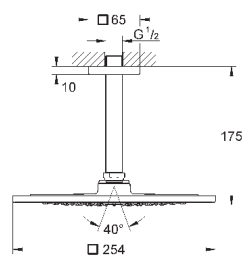

GROHE ВЕРХНИЕ ДУШИ

Артикул

Цвет

Цена брутто /
РРЦ с НДС, €

26 070 000

хром

435,60

Rainshower F-Series 10" 254 x 254

Верхний душ с душевым кронштейном 275 мм, 1 режим струи

включает в себя:

верхний душ Rainshower F-Series 254 (27 285 000)

металл

Rain

Rainshower Душевой кронштейн 275 мм (27 488 000)

GROHE EcoJoy ограничитель расхода воды 9,5 л/мин

GROHE DreamSpray превосходный поток воды

GROHE StarLight хромированная поверхность

система **SpeedClean** против известковых отложений

может использоваться с проточным водонагревателем

минимальное давление 1,0 бар

26 060 000

хром

435,60

то же, без ограничения расхода воды

26 071 000

хром

435,60

Rainshower F-Series 10"

Верхний душ с потолочным душевым кронштейном 142 мм, 1 режим струи

включает в себя:

верхний душ Rainshower F-Series 254 (27 285 000)

металл

Rain

Rainshower Потолочный душевой кронштейн 142 мм (27 485 000)

GROHE EcoJoy ограничитель расхода воды 9,5 л/мин

GROHE DreamSpray превосходный поток воды

GROHE StarLight хромированная поверхность

система **SpeedClean** против известковых отложений

может использоваться с проточным водонагревателем

минимальное давление 1,0 бар

26 064 000

хром

504,00

Rainshower Allure 230

Верхний душ с душевым кронштейном 286 мм, 1 режим струи

включает в себя:

Rainshower Allure Верхний душ 230 (27 480 000)

металл

один вид струи:

Rain

Rainshower Душевой кронштейн 286 мм (27 709 000)

GROHE EcoJoy ограничитель расхода воды 9,5 л/мин

GROHE DreamSpray превосходный поток воды

GROHE StarLight хромированная поверхность

система **SpeedClean** против известковых отложений

может использоваться с проточным водонагревателем

минимальное давление 1,0 бар

26 054 000

хром

504,00

то же, без ограничения расхода воды

26 065 000

хром

463,20

Rainshower Allure 230