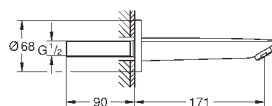

VauCosmopolitan

Излив для ванны

настенный монтаж

GROHE StarLight хромированная поверхность

аэратор

вынос 171 мм

внешняя резьба 1/2"