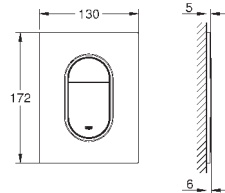

GROHE ПАНЕЛИ СМЫВА ДЛЯ УНИТАЗА

Артикул

Цвет

Цена брутто /
РРЦ с НДС, €

37 624 000	хром	88,80
37 624 P00	матовый хром	88,80
37 624 SH0	альпин-белый	73,20
37 624 DC0	суперсталь	162,00
37 624 BE0	никель глянец	162,00
37 624 EN0	матовый никель	162,00
37 624 GL0	холодный рассвет	162,00
37 624 GN0	холодный рассвет, матовый	162,00
37 624 DA0	теплый закат	162,00
37 624 DL0	теплый закат, матовый	162,00
37 624 A00	темный графит	162,00
37 624 AL0	темный графит, матовый	162,00

Arena Cosmopolitan S

Накладная панель

2 объема смыва или прерывание смыва старт/стоп для пневматического смывного клапана GD 2 смывной бачок

вертикальный монтаж

130 x 172 мм

из ABS

GROHE StarLight хромированная поверхность

GROHE EcoJoy Технология совершенного потока

при уменьшенном расходе воды

панель смыва с магнитным держателем и крепежным кронштейном в комплекте

совместима с Rapid SLX

для установки на Rapid SL и Uniset со смывным бачком GD 2 необходимо заказать ревизионный короб 40 911 000 (приобретается отдельно)