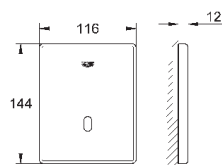

Tectron Skate

Инфракрасная-электроника для писсуара

с инфракрасным датчиком для двусторонней связи для мониторинга, настройки и сервисного обслуживания с адаптером 100-230 V переменного тока, 50-60 Hz, 6 V постоянного тока картридж с соленоидным клапаном и грязеулавливающим фильтром фронтальная панель 116 x 144 мм минимальное давление 0,5 бар оперативное давление максимум 10 бар

7 предустановленных режимов:

- автоматический смыв
- моющий режим

предварительная промывка вкл/выкл дополнительные функции и точные настройки с помощью пульта дистанционного управления 36 407 регулируемое время смыва, настраиваемое вручную или с помощью пульта управления

комплект верхней монтажной части

для Rapido U

Одобрено в CE