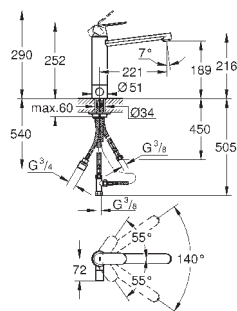

область поворота 140°

гибкая подводка

система быстрого монтажа

минимальное давление 1,0 бар

30 195 000

хром

196,80

Eurosmart Cosmopolitan