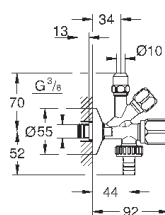

22 034 000

хром

26,40

WAS комбинированный угловой вентиль 3/8"

самоуплотняющееся резьбовое соединение соединение 3/8"
резьбовой отвод 3/8"
с накидной гайкой Ø 10 мм
отвод 3/4"
с штуцером для шланга
с резиновым запорным элементом кранбуксы
обратный клапан
длинный шатун
эргономичные рукоятки
маркировка: нейтральная
металлические резьбовые розетки Ø 55 мм
для комбинации с обратным клапаном типа HB 41 239 000

22 033 000

хром

22,20

то же, без уплотнительного колца