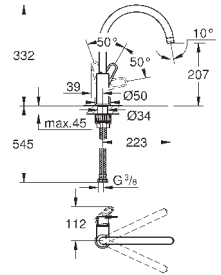

31 230 001

хром

по запросу

GROHE BauFlow

Смеситель однорычажный для мойки, DN 15
монтаж на одно отверстие
металлический рычаг

GROHE StarLight поверхность

GROHE LongLife керамический картридж **28 мм**

GROHE Zero Раздельные пути подачи воды - не содержит никеля и свинца
поворотный трубкообразный излив
аэратор

гибкая подводка

GROHE FastFixation Plus - сверхбыстрая и простая установка - не требуется никаких инструментов
для установки на столешницу толщиной от 60 мм необходим крепеж
48 384 000 (приобретается отдельно)

new