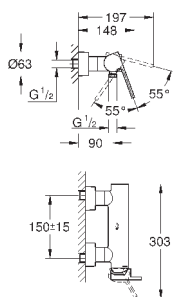

GROHE Plus Смеситель однорычажный для биде DN 15

монтаж на одно отверстие
металлический рычаг
GROHE SilkMove керамический картридж 28 мм
с ограничителем температуры
GROHE StarLight хромированная поверхность
система быстрого монтажа
аэратор с шаровым шарниром
сливной гарнитур 1 1/4"
гибкая подводка
минимальное давление 1,0 бар

new

33 577 003

хром

246,00

33 577 DC3

суперсталь

333,89

33 577 AL3

темный графит, матовый

381,59

GROHE Plus Смеситель однорычажный для душа, DN 15

настенный монтаж
металлический рычаг
GROHE SilkMove керамический картридж 35 мм
с ограничителем температуры
GROHE StarLight хромированная поверхность
отвод для душа 1/2"
встроенный обратный клапан
скрытые S-образные эксцентрики
с защитой от обратного потока
минимальное давление 1,0 бар

34 719 000

хром

346,80

Grotherm SmartControl Термостат для душа, DN 15

настенный монтаж
GROHE CoolTouch Полностью исключается вероятность ожога о внешнюю поверхность смесителя
GROHE StarLight хромированная поверхность
GROHE SafeStop стопор безопасности при 38°C
GROHE SafeStop Plus опционно ограничитель температуры на 43°C, включен
GROHE TurboStat встроенный термоэлемент
ProGrip эргономичные рукоятки с рифленной поверхностью
SmartControl нажать для вкл/выкл, повернуть для увеличения напора воды от режима EcoJoy до максимального напора воды
встроенная полочка **GROHE EasyReach**
отвод для душа снизу 1/2"
встроенные обратные клапаны и грязеулавливающие фильтры
с защитой от обратного потока