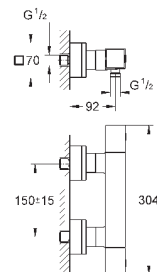

34 488 000

хром

334,80

Grohtherm Cube
Термостат для душа, DN 15

настенный монтаж
GROHE StarLight хромированная поверхность
GROHE SafeStop стопор безопасности при 38°C
GROHE SafeStop Plus опционно ограничитель температуры на 43°C, включен
GROHE TurboStat встроенный термоэлемент
встроенный стопор смешанной воды
рукоятка регулировки напора с кнопкой для экономии воды **GROHE EcoButton**
и индивидуально устанавливаемым стопором
Carbodur керамический вентиль 1/2", 180°
отвод для душа снизу 1/2"
встроенные обратные клапаны
грязеулавливающие фильтры
с защитой от обратного потока
скрытые S-образные эксцентрики
минимальное давление 1,0 бар
GROHE EcoJoy Технология совершенного потока
при уменьшенном расходе воды