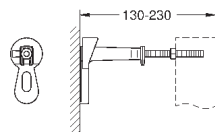

Rapid SL

Настенный уголок

для монтажа перед стеной
для крепления элементов к капитальной стене или перед стеной-перегородкой бесступенчатая регулировка глубины от 130 - 203 мм
облицовка для одиночного или рельсового монтажа
крепежный материал
2 шт