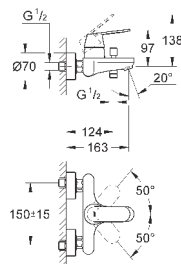

Eurosmart Cosmopolitan

Смеситель однорычажный для ванны, DN 15

настенный монтаж

металлический рычаг

GROHE SilkMove керамический картридж Ø 46 мм

GROHE StarLight хромированная поверхность

регулировка расхода воды, возможность установки мин. расхода 2,5 л/мин.

автоматический переключатель: ванна/душ

аэратор

встроенный обратный клапан в душевом отводе 1/2"

скрытые S-образные эксцентрики

с защитой от обратного потока

дополнительный ограничитель температуры (46 308 000)

класс шума I по DIN 4109