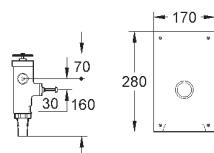

42 902 000

хром

336,00

Смывное устройство под давлением для унитаза
для скрытого монтажа
подключение 3/4"
регулировка объема смыва от 6 до 9 л
накладная панель из нержавеющей стали
без предохранителя
без смывной трубки
для замены на модель 663.04.200 (G1)