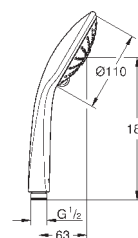

27 239 000

хром

57,60

Euphoria 110 Massage
Ручной душ, 3 вида струй

Rain / Massage / SmartRain
GROHE EcoJoy ограничитель расхода воды 9,5 л/мин
GROHE DreamSpray превосходный поток воды
GROHE SprayDimmer
GROHE StarLight хромированная поверхность
система SpeedClean против известковых отложений
внутренний охлаждающий канал для продолжительного срока службы
универсальное крепление, подходящее к любому стандартному шлангу
может использоваться с проточным водонагревателем
минимальное давление 1,0 бар

27 221 000

хром

54,00

то же, без ограничения расхода воды