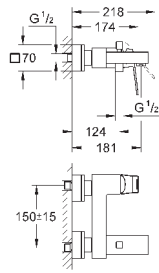

Артикул

Цвет

Цена брутто /
РРЦ с НДС, €

23 140 000
23 140 DC0
23 140 ALO

хром
суперсталь
темный графит, матовый

264,00
425,20
478,34

Eurocube

Смеситель однорычажный для ванны, DN 15

настенный монтаж
металлический рычаг
GROHE SilkMove керамический картридж Ø 46 мм
GROHE StarLight хромированная поверхность
регулировка расхода воды
автоматический переключатель: ванна/душ
аэратор
встроенный обратный клапан в душевом отводе 1/2"
скрытые S-образные эксцентрики
с защитой от обратного потока
дополнительный ограничитель температуры (46 375 000)