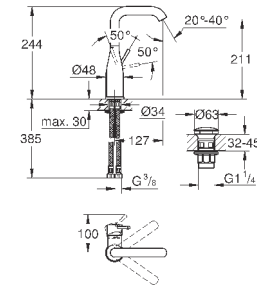

23 799 001

хром

184,80

Essence

Смеситель однорычажный для раковины 1/2"

L-Size

монтаж на одно отверстие

металлический рычаг

GROHE SilkMove керамический картридж 28 мм

с ограничителем температуры

GROHE StarLight хромированная поверхность

GROHE EcoJoy - 5,7 л/мин

GROHE AquaGuide регулируемый аэратор

GROHE FastFixation Plus Система монтажа

поворотный излив с аэратором и стопором

без донного клапана

нажимной донный клапан

гибкая подводка

минимальное давление 1,0 бар