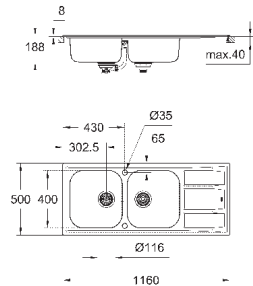

31 587 SD0

нержавеющая сталь

232,30

K400

Мойка из нержавеющей стали с корзинчатым вентилем

модель: K400 80-S 116/50 2.0 оборачиваемая
тип монтажа: стандартная встраиваемая
материал: нержавеющая сталь AISI 304 (V2A)
толщина материала: 0,7 мм

GROHE StarLight поверхность
покрытие: сатиновое

GROHE Whisper

минимальный размер шкафа: 800 мм

размер: 1160 x 500 мм

2 чаши: 362.5 x 400 x 188 мм

Внешний радиус: R10, внутренний радиус чаши: R95

GROHE FastFixation система быстрого монтажа

монтаж мойки слева или справа
требуемый размер отверстия в столешнице для
установки мойки: 1140 x 480 мм

Отверстия: 2 x 35 мм

сливной гарнитур: Ø 3.5"/90 мм + клапан-автомат

аксессуары вкл.: сливной клапан с поворотной ручкой, сливной гарнитур,
корзинчатый вентиль, монтажный набор

количество крепежных элементов в комплекте (накладной монтаж): 8