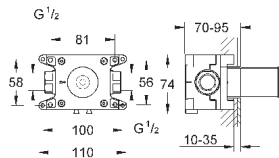

35 028 000

127,20

GROHE Rapido C

Встраиваемый вентиль на один выход

Для модульной установки системы Grohtherm Custom Shower
Встраиваемый корпус с защитным коробом
Водонепроницаемое уплотнение для монтажа
Для обмуровки и сухого монтажа
точки крепления для монтажа перед стеной или стеной-перегородкой
корпус из латуни с низким содержанием цинка
керамический вентиль 3/4"
резьбовое соединение 1/2"
Расход воды:
55 л/мин. при 3 бар
глубина монтажа 70-95 мм
минимальное давление 1,0 бар