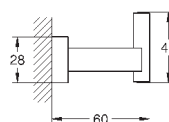

темный графит, матовый

291,22

Essentials Cube
Полка для полотенец

металл
600 мм (функциональная длина 558 мм)
скрытое крепление
GROHE StarLight хромированная поверхность

40 511 001

хром

21,01

40 511 DC1