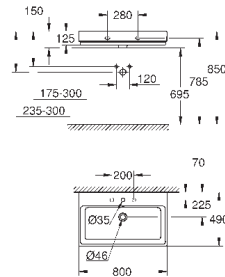

39 469 00H

альпин-белый

461,68

Керамика Cube

Раковина подвесная 80

1 отверстие под смеситель, 2 намеченных отверстия с переливом

800 x 490 мм

санитарная керамика

Износостойкое покрытие **PureGuard** и анти-бактериальное глазирование

10 шт. на паллете