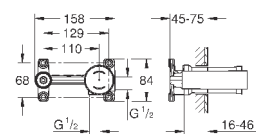

23 571 000

210,00

Смеситель однорычажный 1/2", встраиваемый универсальный механизм

для смесителя на 2 отверстия

для скрытого монтажа

без комплекта верхней монтажной части

GROHE SilkMove керамический картридж 35 мм

регулировка расхода воды

с ограничителем температуры

излив может быть установлен справа или слева

DR-латунь

шаблон для монтажа

обеспечивает гидроизоляцию конструкции стен, окружающих встраиваемый

механизм

с уплотнительной втулкой