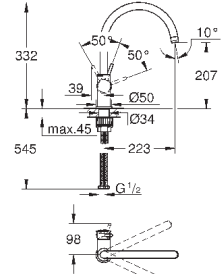

31 535 001

хром

по запросу

BauClassic

Смеситель однорычажный для мойки, DN 15
высокий излив

монтаж на одно отверстие

GROHE StarLight хромированная поверхность

GROHE LongLife керамический картридж **28 мм**

GROHE Zero Раздельные пути подачи воды - не содержит никеля и свинца
излив с аэратором

поворотный трубкообразный излив

радиус поворота 360°

гибкая подводка

GROHE FastFixation Plus - сверхбыстрая и простая установка - не требуется никаких инструментов
для установки на столешницу толщиной от 60 мм необходим крепеж
48 384 000 (приобретается отдельно)

new

31 234 001

хром

по запросу

BauClassic

Смеситель однорычажный для мойки, DN 15
высокий излив

монтаж на одно отверстие

GROHE StarLight хромированная поверхность

GROHE LongLife керамический картридж **28 мм**

GROHE Zero Раздельные пути подачи воды - не содержит никеля и свинца
излив с аэратором

поворотный трубкообразный излив

радиус поворота 360°

гибкая подводка

GROHE FastFixation Plus - сверхбыстрая и простая установка - не требуется никаких инструментов
для установки на столешницу толщиной от 60 мм необходим крепеж
48 384 000 (приобретается отдельно)

new