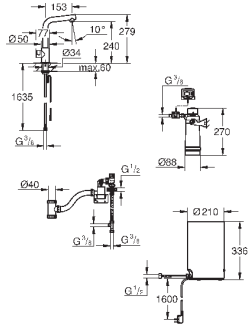

30 339 001

хром

1 428,00

GROHE Red Mono

Вертикальный вентиль и бойлер M-size

включает в себя:

GROHE Red Mono вертикальный вентиль
монтаж на одно отверстие
L-образный излив

GROHE ChildLock кнопка для безопасного открывания кипящей воды
TUV сертифицированная тройная защита от случайной активации кипящей воды

GROHE StarLight хромированная поверхность

Теплоизолированный трубкообразный излив
область поворота 150°

подключение для бойлера GROHE Red

GROHE Red бойлер M-size

резервуар для кипящей и горячей воды

3 литра 100° C кипящей воды

Общая емкость 4 литра

давление: 1-7 бар

гибкие шланги подключения и выход для кипящей воды

Одобрено в CE

напряжение подключения 230 V 50 Hz

потребляемая мощность 2100 Вт

потребляемая мощность в режиме ожидания 15 Вт

класс энергопотребления A

GROHE Red Фильтр с головкой для фильтра

для защиты бойлера от накипи

Ресурс 600 л при жесткости воды 20° dKH

5-ступенчатая фильтрация

счетчик расхода фильтрованной воды