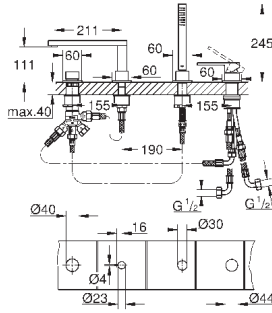

new

29 307 003	хром	843,60
29 307 DC3	суперсталь	1 147,74
29 307 AL3	темный графит, матовый	1 311,70

GROHE Plus
Смеситель однорычажный для ванны на 4 отверстия
GROHE SilkMove керамический картридж 35 мм с ограничителем температуры
GROHE StarLight хромированная поверхность включает в себя:
излив с ламинарной струей
элемент управления однорычажного смесителя
металлический рычаг
переключатель ванна/душ
Euphoria Cube Ручной душ 6,6 л/мин
металлический душевой шланг 2000 мм
гибкая подводка
подключение для душевого шланга с защитой от обратного потока
может быть использован с 29 037 002
минимальное давление 1,0 бар

new