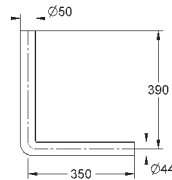

37 100 SH0

альпин-белый

16,20

Сливная трубка

390 x 350 мм