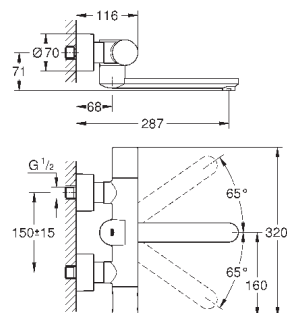

GROHE StarLight хромированная поверхность

GROHE CoolTouch

аэратор 9 л/мин
обратный клапан
грязеулавливающие фильтры

рукоятка выбора температуры

со стопором при 38°C

поворотный литой излив 219 мм

вынос 287 мм

ограничитель поворота излива 130°,

возможность фиксации

S-образные эксцентрики

самоуплотняющиеся розетки

многоступенчатый указатель состояния

батарейки

7 предустановленных режимов:

- автоматический смыв
- термическая дезинфекция
- моющий режим

дополнительные функции и точные настройки с помощью

пульта дистанционного управления 36 407

Одобрено в CE

класс шума I по DIN 4109