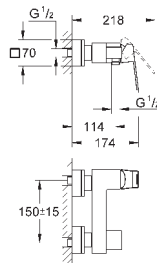

23 145 000

хром

219,60

23 145 DC0

суперсталь

319,46

23 145 AL0

темный графит, матовый

365,10

Eurocube
Смеситель однорычажный для душа, DN 15

настенный монтаж
металлический рычаг
GROHE SilkMove керамический картридж Ø 46 мм
GROHE StarLight хромированная поверхность
регулировка расхода воды
отвод для душа снизу 1/2" со встроенным обратным клапаном
скрытые S-образные эксцентрики
с защитой от обратного потока