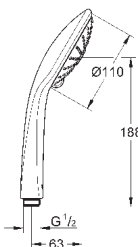

27 239 001

хром

63,60

Euphoria 110 Massage

Ручной душ, 3 вида струй
душевая поверхность Ø 110 мм
Rain / Massage / SmartRain
GROHE EcoJoy ограничитель расхода воды 9,5 л/мин
GROHE DreamSpray превосходный поток воды
GROHE SprayDimmer
GROHE StarLight хромированная поверхность
белая душевая поверхность
система SpeedClean против известковых отложений
внутренний охлаждающий канал для продолжительного срока службы
универсальное крепление, подходящее к любому стандартному шлангу
может использоваться с проточным водонагревателем
минимальное давление 1,0 бар

27 221 001

хром

57,60

то же, без ограничения расхода воды