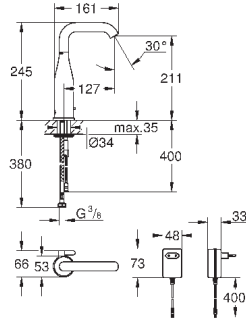

36 444 000

хром

616,80

Essence E

Инфракрасная электроника для раковины 1/2" со смешиванием и с регулируемым ограничителем температуры

с инфракрасным датчиком для двусторонней связи для мониторинга, настройки и сервисного обслуживания с адаптером 100-230 V переменного тока, 50-60 Hz, 6 V постоянного тока

GROHE StarLight хромированная поверхность регулируемый радиус поворота 0° / 150° / 360° ламинатор с ограничением потока воды 5.0 л/мин

гибкая подводка
обратный клапан
грязеулавливающие фильтры
со встроенным электромагнитным клапаном

система быстрого монтажа
7 предустановленных режимов:

- автоматический смыв
- термическая дезинфекция
- моющий режим

дополнительные функции и точные настройки с помощью пульта дистанционного управления 36 407

Одобрено в CE

класс шума I по DIN 4109

тип защиты смесителя IP 59K

минимальное давление 1,0 бар

36 445 000

хром

589,20

Essence E

Инфракрасная электроника для раковины 1/2" со смешиванием и с регулируемым ограничителем температуры

с инфракрасным датчиком для двусторонней связи для мониторинга, настройки и сервисного обслуживания с адаптером 100-230 V переменного тока, 50-60 Hz, 6 V постоянного тока

6V литиевая батарейка, тип CR-P2

Срок службы батарейки: прикл. 7 лет (150 включений в день)

GROHE StarLight хромированная поверхность регулируемый радиус поворота 0° / 150° / 360° ламинатор с ограничением потока воды 5.0 л/мин

гибкая подводка
обратный клапан
грязеулавливающие фильтры
со встроенным электромагнитным клапаном

внешняя батарея
система быстрого монтажа
многоступенчатый указатель состояния

батарейки
7 предустановленных режимов:

- автоматический смыв
- термическая дезинфекция
- моющий режим

дополнительные функции и точные настройки с помощью пульта дистанционного управления 36 407

Одобрено в CE

класс шума I по DIN 4109

тип защиты смесителя IP 59K

минимальное давление 1,0 бар