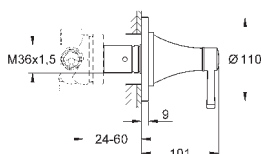

19 942 000
19 942 IGO

хром
хром/золото

146,40
175,20

Grandera

Переключатель на 3 положения

комплект верхней монтажной части для
29 708 000

без встраиваемого механизма

GROHE StarLight хромированная поверхность

минимальное давление 1,0 бар