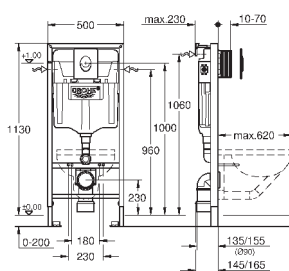

38 721 001

хром

237,60

Rapid SL
Rapid SL 3 в 1 в сборе, для подвесного унитаза,
монтажная высота 1.13 м

смывной бачок GD 2

включает в себя:

Rapid SL для подвесного унитаза (38 528 001)

с накладной панелью Skate Air, для вертикального монтажа (38 505 000), хром

Rapid SL Настенный уголок (38 558 00M)