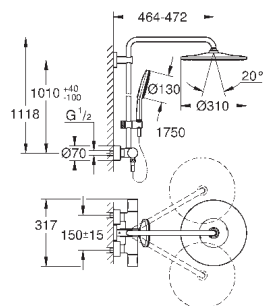

26 648 LS0

белая луна

1 020,00

Rainshower SmartActive 310

Душевая система с термостатом для настенного монтажа

включает в себя:

горизонтальный поворотный душевой

кронштейн 450 мм

настенный термостат с аквадиммером

выбор между:

Rainshower Mono 310 Верхний душ (26 562)

с шаровым шарниром

угол поворота $\pm 15^\circ$

ручной душ Rainshower SmartActive 130 (26 574)

регулируется по высоте с помощью

скользящего элемента

с ручкой контроля

душевой шланг 1750 мм (28 388 000)

GROHE TurboStat встроенный термоэлемент

GROHE SafeStop стопор безопасности при 38°C

GROHE SafeStop Plus опционно ограничитель температуры на 43°C, включен

GROHE CoolTouch Полностью исключается вероятность ожога о внешнюю поверхность смесителя

GROHE DreamSpray превосходный поток воды

GROHE One-Click Showering выбор режима одним нажатием кнопки

GROHE StarLight поверхность

GROHE EcoJoy ограничитель расхода воды 9,5 л/мин

GROHE FastFixation (регулируемое верхнее крепление)

система **SpeedClean** против известковых отложений

совместим с проточным водонагревателем **только** выше 18 кВт/ч, а также с

накопительным водонагревателем (см. Техническую информацию)

минимальный расход воды 7л/мин