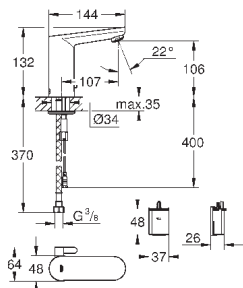

GROHE EUROSMART COSMOPOLITAN E

Артикул

Цвет

Цена брутто /
РРЦ с НДС, €

36 327 001

хром

316,80

Eurosmart Cosmopolitan E

Инфракрасная электроника для раковины 1/2" со смешиванием и с регулируемым ограничителем температуры

с инфракрасным датчиком для двусторонней связи для мониторинга, настройки и сервисного обслуживания

6V литиевая батарейка, тип CR-P2

Срок службы батарейки: прикл. 7 лет (150 включений в день)

GROHE EcoJoy - 5,7 л/мин

гибкая подводка

обратный клапан

грязеулавливающие фильтры

со встроенным электромагнитным клапаном

внешняя батарея

система быстрого монтажа

многоступенчатый указатель состояния

батарейки

7 предустановленных режимов:

- автоматический смыв

- термическая дезинфекция

- моющий режим

дополнительные функции и точные настройки с помощью

пульта дистанционного управления 36 407

Одобрено в CE

класс шума I по DIN 4109

тип защиты смесителя IP 59K

минимальное давление 1,0 бар

36 331 001

хром

320,40

то же, со сливным гарнитуром

36 422 000

хром

399,60