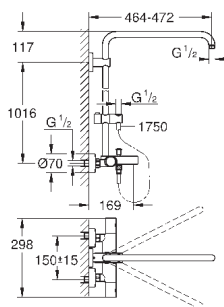

GROHE ДУШЕВЫЕ СИСТЕМЫ EUPHORIA

Артикул

Цвет

Цена брутто /
РРЦ с НДС, €

23 058 003

хром

651,60

Euphoria Eurodisc Cosmopolitan System 210