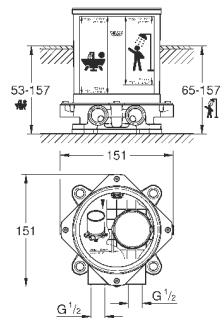

45 984 001

411,60

Монтажный набор для напольного излива 1/2"

для смесителей и изливов напольного монтажа
без комплекта верхней монтажной части

допускается регулировка 360° в горизонтальной
плоскости и 3° в вертикальной плоскости

монтажная глубина 53-157 мм

инсталляционная глубина для смесителей для душа

65-157 мм, компенсационная глубина 92 мм

два входа с внутренней резьбой 1/2" (подключение

горячей / холодной воды)

Смывной клапан

прокладка

крепежный материал