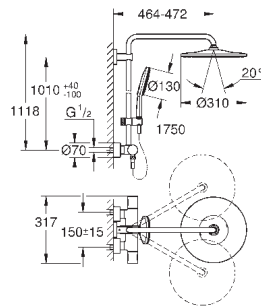

Rainshower SmartActive 310

Душевая система с термостатом для настенного монтажа

включает в себя:

горизонтальный поворотный душевой

кронштейн 450 мм

настенный термостат с аквадиммером

выбор между:

Rainshower Mono 310 Верхний душ (26 561)

с шаровым шарниром

угол поворота $\pm 15^\circ$

Rainshower SmartActive 130 Ручной душ (26 544)

регулируется по высоте с помощью

скользящего элемента

с ручкой контроля

душевой шланг 1750 мм (28 388 000)

GROHE TurboStat встроенный термоэлемент

GROHE SafeStop стопор безопасности при 38°C

GROHE SafeStop Plus опционно ограничитель температуры на 43°C ,

включен

GROHE CoolTouch Полностью исключается вероятность

ожога о внешнюю поверхность смесителя

GROHE DreamSpray превосходный поток воды

GROHE One-Click Showering выбор режима одним нажатием кнопки

GROHE StarLight поверхность

GROHE FastFixation (регулируемое верхнее крепление)

система **SpeedClean** против известковых отложений

совместим с проточным водонагревателем **только** выше 18 кВт/ч, а также с

накопительным водонагревателем (см. Техническую информацию)

минимальный расход воды 7л/мин