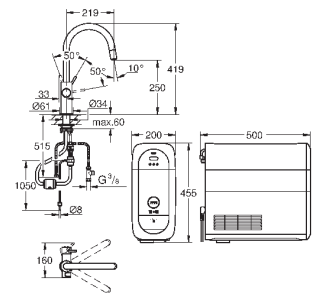

GROHE Blue Home

Стартовый комплект, С-излив

включает в себя:

GROHE Blue Home Смеситель однорычажный для мойки с функцией очистки водопроводной воды монтаж на одно отверстие С-образный излив

Сенсорные кнопки для 3-х видов фильтрованной и газированной питьевой воды негазированная, среднегазированная, газированная

GROHE StarLight поверхность

GROHE SilkMove керамический картридж 28 мм

выдвижной излив с аэратором

поворотный трубкообразный излив

отдельные водотоки для питьевой и водопроводной воды

гибкая подводка

GROHE Blue Home охладитель-карбонизатор

обеспечивает 3 л охлажденной воды в час

Охладитель-карбонизатор 180 Вт, 230 V, 50 Hz

тип защиты IP 21

GROHE Blue Ultrasafe фильтр 3000 л и головка для фильтра