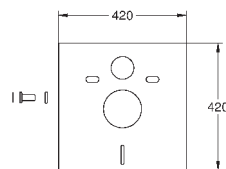

37 131 000

6,24

Звукоизоляционный комплект

для унитаза Звукоизоляционная панель 2 резиновые втулки