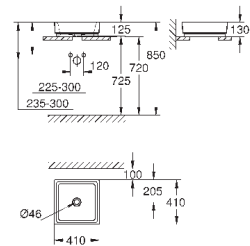

39 482 00H

альпин-белый

199,28

Керамика Cube

Раковина свободстоящая 40

без перелива

400 x 400 мм

с креплением

санитарная керамика

Износостойкое покрытие **PureGuard** и анти-бактериальное глазирование

24 шт. на паллете