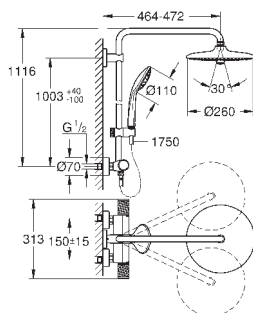

GROHE ДУШЕВЫЕ СИСТЕМЫ EUPHORIA

Артикул

Цвет

Цена брутто /
РРЦ с НДС, €

27 296 003

хром

538,46

Euphoria System 260

Душевая система с термостатом для настенного монтажа

включает в себя:

горизонтальный поворотный душевой
кронштейн 450 мм

настенный термостат с аквадиммером

выбор между:

Euphoria 260 Верхний душ (26 455)

Rain, SmartRain, Jet

с шаровым шарниром

угол поворота $\pm 15^\circ$

ручной душ Euphoria 110 Massage (27 221 000)

3 вида струй:

Rain / Massage / SmartRain

регулируется по высоте с помощью

скользящего элемента

душевой шланг 1750 мм (28 388 000)

GROHE TurboStat встроенный термозащитный элемент

GROHE SafeStop стопор безопасности при 38°C

GROHE SafeStop Plus опционально ограничитель температуры на 43°C ,
включен

GROHE CoolTouch Полностью исключается вероятность
ожога о внешнюю поверхность смесителя

ProGrip эргономичные рукоятки с рифленной поверхностью

GROHE DreamSpray превосходный поток воды

GROHE StarLight хромированная поверхность

GROHE SprayDimmer

GROHE FastFixation (регулируемое верхнее крепление)

внутренний охлаждающий канал для продолжительного срока службы

система **SpeedClean** против известковых отложений

Twistfree против перекручивания шланга

совместим с проточным водонагревателем **только** выше 18 кВт/ч, а также с

накопительным водонагревателем (см. Техническую информацию)

минимальный расход воды 7л/мин

дополнительная опция: полочка GROHE EasyReach (26 362)

профессиональная серия