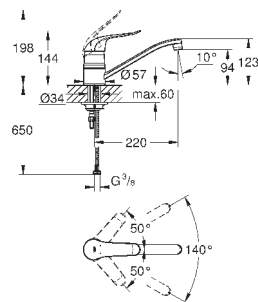

32 787 000

хром

130,80

Euroeco Special

Смеситель однорычажный для мойки, DN 15
монтаж на одно отверстие

GROHE StarLight поверхность

GROHE SilkMove керамический картридж Ø 46 мм

GROHE EcoJoy Технология совершенного потока

при уменьшенном расходе воды

регулировка расхода воды

настраиваемый ограничитель температуры

ламинарный регулятор струи 9 л/мин.

поворотный трубкообразный излив

длина рычага 120 мм

гибкая подводка