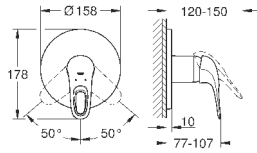

Артикул

Цвет

Цена брутто /
РРЦ с НДС, €

24 048 003 хром 132,00
24 048 LS3 белая луна 171,60

Eurostyle

Смеситель однорычажный для душа

комплект верхней монтажной части для
GROHE Rapido SmartBox 35 600 000 (универсальная встраиваемая часть)

GROHE SilkMove керамический картридж Ø 46 мм

GROHE StarLight хромированная поверхность
с настенными розетками **GROHE FastFixation** (скрытые
эксцентрики, уплотнение, скрытый монтаж)

металлическая накладная панель, регулируемая на 6°

металлический рычаг

распределение расхода:

выход В или С = 30 л/мин

без встраиваемой части

35 600 000 72,00
GROHE Rapido SmartBox Универсальная встроенная часть

24 046 003 хром 126,00
24 046 LS3 белая луна 163,20