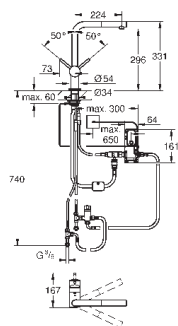

31 360 001	хром	556,80
31 360 DC1	суперсталь	716,40

Minta Touch

Сенсорный однорычажный смеситель для мойки 1/2"

L-образный излив

Touch: включение подачи воды прикосновением голый части руки

электропитание от литиевой батарейки 6 V,

тип CR-P2

Одобрено в CE

магнитный клапан

фиксированный расход воды при подаче воды с использованием сенсора

автоматическое безопасное выключение

подачи воды после 60 сек. непрерывной

работы (заводская настройка)

тип защиты IP 44

GROHE SilkMove керамический картридж Ø 46 мм

выдвижной излив с аэратором

регулировка расхода воды

поворотный трубообразный излив

радиус поворота 360°

с защитой от обратного потока

гибкая подводка

система быстрого монтажа