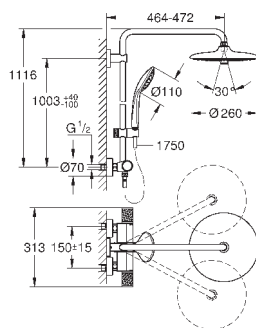

минимальный расход воды 7л/мин

дополнительная опция: полочка GROHE EasyReach (26 362)

профессиональная серия

27 615 002

хром

538,46

Euphoria System 260

Душевая система с термостатом для настенного монтажа