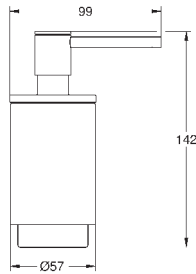

Selection

Держатель

металл

для Selection мыльницы (41 028) или Selection стакана (41 029 000)
скрытое крепление

GROHE StarLight хромированная поверхность

new

41 028 000	хром	57,19
41 028 DC0	суперсталь	80,08
41 028 BE0	никель глянec	85,80
41 028 EN0	матовый никель	91,51
41 028 GL0	холодный рассвет	85,80
41 028 GN0	холодный рассвет, матовый	91,51
41 028 DA0	теплый закат	85,80
41 028 DL0	теплый закат, матовый	91,51
41 028 A00	темный графит	85,80
41 028 AL0	темный графит, матовый	91,51