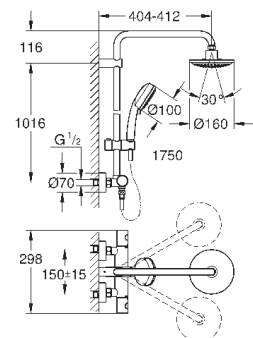

27 922 000

хром

450,00

Tempesta Cosmopolitan 160

Душевая система с термостатом для настенного монтажа

включает в себя:

горизонтальный поворотный душевой

кронштейн 390 мм

настенный термостат с аквадиммером

выбор между:

верхний душ с одним режимом струи (28 232 000)

Rain

с шаровым шарниром

угол поворота ± 15°

ручной душ Tempesta Cosmopolitan 100 (27 571 001)

2 вида струи:

Rain, Jet

регулируется по высоте с помощью

скользящего элемента

душевой шланг 1750 мм (28 388 000)

GROHE TurboStat встроенный термозащитный элемент

GROHE SafeStop стопор безопасности при 38°C

GROHE SafeStop Plus опционально ограничитель температуры на 43°C, включен

GROHE DreamSpray превосходный поток воды

GROHE StarLight хромированная поверхность

система **SpeedClean** против известковых отложений

Twistfree против перекручивания шланга

совместим с проточным водонагревателем **только** выше 18 кВт/ч, а также с

накопительным водонагревателем (см. Техническую информацию)

минимальный расход воды 7л/мин

дополнительная опция: полочка GROHE EasyReach (26 362)