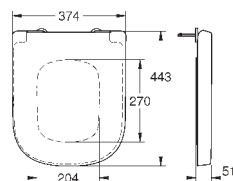

39 330 001

альпин-белый

94,98

Керамика Euro
Сиденье для унитаза с микролифтом

с крышкой
быстросъемное сиденье
съёмное
материал: Дюропласт
с креплением
подходит для всех унитазов Керамики Euro

39 331 001

альпин-белый