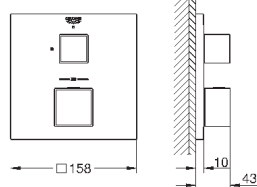

24 153 000

хром

462,00

24 153 DC0

суперсталь

634,80

24 153 AL0

темный графит, матовый

724,80

Grotherm Cube

Термостат для душа с переключателем на 1 положение

комплект верхней монтажной части для

GROHE Rapido SmartBox 35 600 000 (универсальная встраиваемая часть)

GROHE TurboStat встроенный термoeлемент

с настенными розетками GROHE FastFixation (скрытые

эксцентрики, уплотнение, скрытый монтаж)

металлическая накладная панель, регулируемая на 6°

GROHE SafeStop стопор безопасности при 38°C

GROHE SafeStop Plus опционно ограничитель температуры на 43°C / 46°C,

включен

встроенные обратные клапаны и грязеулавливающие фильтры

керамический запорный вентиль, 120°

распределение расхода:

выход В = 27 л/мин,

выход С = 30 л/мин

без встраиваемой части

35 600 000

72,00

GROHE Rapido SmartBox Универсальная встроенная часть