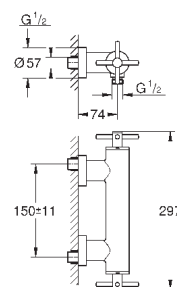

гибкая подводка

с крестообразными ручьями

включены 2 набора с накладными насадками. Один с надписями „Н“ и „С“, один - без надписей.

26 003 003	хром	471,60
26 003 DC3	суперсталь	663,60
26 003 GL3	холодный рассвет	711,60
26 003 DA3	теплый закат	711,60
26 003 AL3	темный графит, матовый	758,40