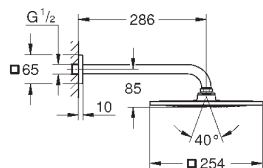

GROHE ВЕРХНИЕ ДУШИ

Артикул

Цвет

Цена брутто /
РРЦ с НДС, €

26 070 000

хром

435,60

Rainshower F-Series 10" 254 x 254

Верхний душ с душевым кронштейном 275 мм, 1 режим струи

включает в себя:

верхний душ Rainshower F-Series 254 (27 285 000)

металл

Rain

Rainshower Душевой кронштейн 275 мм (27 488 000)

GROHE EcoJoy ограничитель расхода воды 9,5 л/мин

GROHE DreamSpray превосходный поток воды

GROHE StarLight хромированная поверхность

система **SpeedClean** против известковых отложений

может использоваться с проточным водонагревателем

минимальное давление 1,0 бар

26 060 000

хром

435,60

то же, без ограничения расхода воды

26 071 000

хром

435,60

Rainshower F-Series 10"

Верхний душ с потолочным душевым кронштейном 142 мм, 1 режим струи

включает в себя:

верхний душ Rainshower F-Series 254 (27 285 000)

металл

Rain

Rainshower Потолочный душевой кронштейн 142 мм (27 485 000)

GROHE EcoJoy ограничитель расхода воды 9,5 л/мин

GROHE DreamSpray превосходный поток воды

GROHE StarLight хромированная поверхность

система **SpeedClean** против известковых отложений

может использоваться с проточным водонагревателем

минимальное давление 1,0 бар