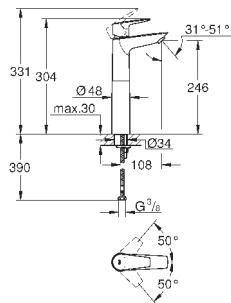

23 761 001

хром

104,29

BauEdge

Смеситель однорычажный для раковины DN 15 XL-Size

для отдельностоящих раковин

монтаж на одно отверстие

металлический рычаг

GROHE Longlife керамический картридж **28 мм**

с ограничителем температуры

GROHE StarLight хромированная поверхность

GROHE Zero Раздельные пути подачи воды - не содержит никеля и свинца

GROHE EcoJoy - 5,7 л/мин

система быстрого монтажа

без донного клапана

гибкая подводка

профессиональная серия