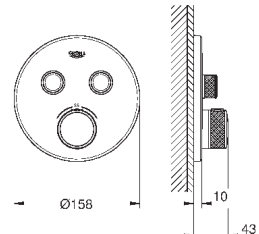

Grotherm SmartControl

Термостат для встраиваемого монтажа на 2 выхода

комплект верхней монтажной части для GROHE Rapido SmartBox 35 600 000 (универсальная встраиваемая часть) металлическая накладная панель с **GROHE FastFixation** (скрытые эксцентрики, уплотнение, скрытый монтаж), регулируемая на 6°

GROHE StarLight хромированная поверхность

SmartControl нажать для вкл/выкл, повернуть для увеличения напора воды от режима EcoJoy до максимального напора воды

заменяемые символы
GROHE TurboStat встроенный термоэлемент

ProGrip эргономичные ручки с рифленной поверхностью

GROHE SafeStop стопор безопасности при 38°C

GROHE SafeStop Plus опционно ограничитель температуры на 43°C / 46°C,

включен

встроенные обратные клапаны и грязеулавливающие фильтры

возможность одновременного включения нескольких точек водоотвода

без встраиваемой части

распределение расхода:

выход B = 24 л/мин

выход C = 26 л/мин

выход B+C = 29 л/мин

35 600 000		72,00

GROHE Rapido SmartBox Универсальная встроенная часть