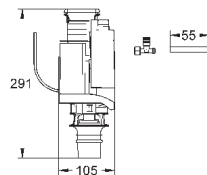

38 735 000

50,40

Деталь переоснащения

для смывного бачка 6 л
для скрытого монтажа
Клапан смыва на 2 объема AV1
с седлом вентиля
для 6 л или 3 л
с угловым вентиля DN 15
винтовые направляющие трубки
без накладной панели
GRÖNE EcoJoy Технология совершенного потока
при уменьшенном расходе воды