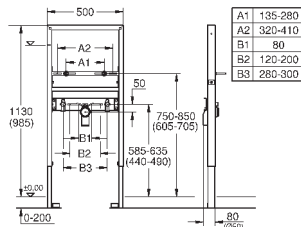

39 052 000

148,80

Rapid SL

Инсталляция для раковины, для смесителей на одно отверстие, регулировка по высоте

с шумоизоляцией

монтажная высота 1,13 м

для монтажа перед стеной или стеной перегородкой

самонесущая стальная рама с

порошковым напылением

подготовлена для облицовки

фиксированные подключения

быстрая регулировка по высоте

крепежный материал

проверено -TUEV

панель для крепления и подключения, возможно регулировать по высоте

болты-держатели для раковины M10, с

креплением для керамики

расстояние между болтами изменяется

смывное колено, выдерживающее

высокую температуру, DN 50

уплотнение Ø 32 мм

2 звукоизоляционных подключения

смесителя DN 15

для монтажа перед стеной необходимо заказать настенные уголки

38 558 00M (продаются отдельно)