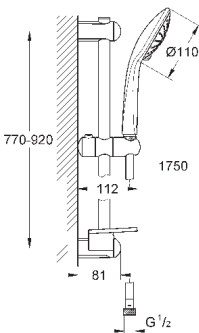

Euphoria 110 Massage

Душевой гарнитур, 3 вида струй

включает в себя:

ручной душ Massage (27 221 000)

душевая штанга 900 мм (27 500)

душевой шланг 1750 мм (28 388 000)

Полочка **GROHE EasyReach** (27 596)

GROHE DreamSpray превосходный поток воды, **GROHE StarLight**

хромированная поверхность, **GROHE SprayDimmer**, **GROHE FastFixation**

(регулируемое расстояние между

настенными креплениями штанги позволяет использовать

для монтажа уже имеющиеся отверстия в стене)

система **SpeedClean** против известковых отложений

внутренний охлаждающий канал для продолжительного срока службы

Twistfree против перекручивания шланга

может использоваться с проточным водонагревателем

минимальное давление 1,0 бар