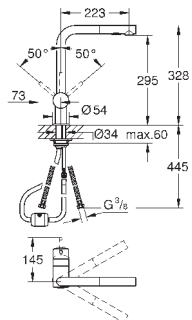

30 274 000	хром	274,80
30 274 DC0	суперсталь	372,00
30 274 DA0	теплый закат	444,00
30 274 DL0	теплый закат, матовый	475,20
30 274 A00	темный графит	444,00
30 274 AL0	темный графит, матовый	475,20

Minta

Смеситель однорычажный для мойки, DN 15

L-образный излив

монтаж на одно отверстие

GROHE StarLight поверхность

GROHE SilkMove керамический картридж Ø 46 мм

аэратор

профессиональная выдвижная лейка с переключателем

аэратор/душевая струя

переключатель: ламинарный режим струи/душевой режим струи **SpeedClean**

автоматическое возвратное переключение на ламинарный режим струи

металлическая лейка

регулировка расхода воды

поворотный трубкообразный излив

радиус поворота 360°

встроенный обратный клапан

с защитой от обратного потока

гибкая подводка

система быстрого монтажа