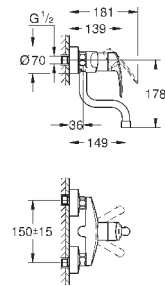

new

31 509 003

хром

по запросу

Eurosmart

Смеситель однорычажный для мойки, DN 15
настенный монтаж

GROHE StarLight хромированная поверхность

GROHE SilkMove керамический картридж 35 мм