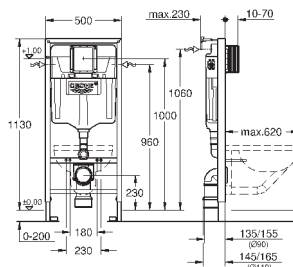

Rapid SL

Инсталляция для подвесного унитаза, монтажная высота 1.13 м

сmyвной бачок GD 2

для монтажа перед стеной или стеной перегородкой

самонесущая стальная рама с

порошковым напылением

подготовлена для облицовки

фиксированные подключения

быстрая регулировка по высоте

крепежный материал

проверено -TUEV

2 болта-держателя для унитаза

крепление для керамики

для подвесных унитазов с опорной поверхностью менее 205 мм

требуется дополнительный аксессуар 38 779 000

расстояние между болтами 180/230 мм

выходной патрубок для унитаза Ø 90 мм

регулировка глубины монтажа

редуктор Ø 90/110 мм

впускной и сmyвной гарнитуры

сmyвной бачок GD 2, 6 - 9 л, со следующими характеристиками:

заводская настройка 6 л и 3 л

Пневматический сmyвной клапан с тремя режимами

слива: 2-х объёмный, старт/стоп, или непрерывный

Подключение воды слева, справа и сзади

Арматурная группа I

с изоляцией от конденсационной влаги

подключение воды DN 15

во время сборки не требуется дополнительного инструмента

для монтажа инспекционного короба

для вертикального или горизонтального монтажа

с настенными уголками 38 558 00M для монтажа перед стеной

WC со звукоизоляционным набором (37 131 000)

для монтажа маленьких сmyвных панелей необходимо заказать

ревизионный короб 40 911 000 (приобретается отдельно)