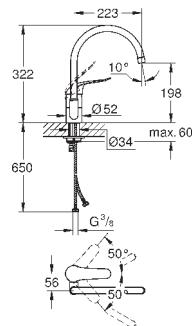

32 786 000

хром

130,80

Euroeco Special

Смеситель однорычажный для мойки, DN 15
монтаж на одно отверстие

GROHE StarLight поверхность

GROHE SilkMove керамический картридж Ø 46 мм

регулировка расхода воды
настраиваемый ограничитель температуры
ламинарный регулятор струи 9 л/мин.

поворотный трубкообразный излив

выбор радиуса поворота: 0° / 150° / 360°

металлический рычаг

длина рычага 120 мм

гибкая подводка

система быстрого монтажа