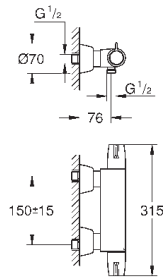

100% GROHE CoolTouch корпус изделия

+ S-образные эксцентрики

GROHE StarLight хромированная поверхность

GROHE SafetyPlus

34 665 000

хром

422,40

Grotherm Special