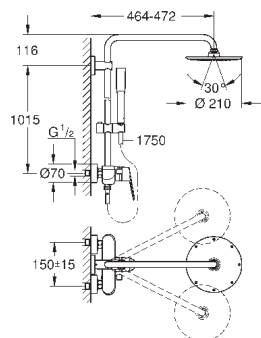

GROHE ДУШЕВЫЕ СИСТЕМЫ EUPHORIA

Артикул

Цвет

Цена брутто /
РРЦ с НДС, €

23 058 003

хром

651,60

Euphoria Eurodisc Cosmopolitan System 210