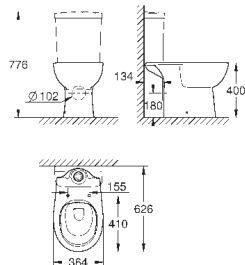

39 349 000

альпин-белый

114,16

Керамика Вау

Унитаз напольный для комбинации с бачком наружного монтажа

омыв всей окружности чаши
безободковый
горизонтальный выпуск
объем смыва 6/3 л
с креплением
бачок заказывается дополнительно
санитарная керамика
для сиденья с крышкой для унитаза 39 492 000 (стандартный),
39 493 000 (с механизмом плавного закрытия) или 39 923 000 (тонкое
сиденье с механизмом плавного закрытия)