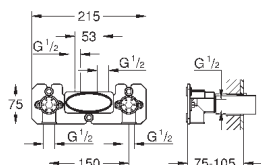

Входы и выходы 1/2"
точки крепления для задней стенки
герметичный корпус
съемная защитная крышка с информацией об установке

26 449 000

132,00

Встраиваемый механизм для настенного/скрытого монтажа

настенный монтаж
2 отвода 1/2"
инсталляционная глубина 75-105 мм
Смывной клапан
материал для уплотнения к стене в комплекте
шаблон для монтажа