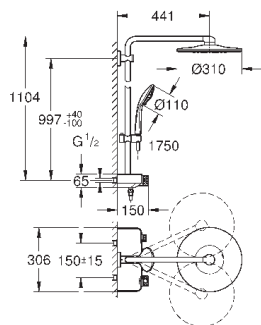

GROHE ДУШЕВЫЕ СИСТЕМЫ EUPHORIA SMARTCONTROL

Артикул

Цвет

Цена брутто /
РРЦ с НДС, €

ДУШИ

26 507 000	хром	1 003,20
26 507 LSO	белая луна	1 155,60
26 507 DC0	суперсталь	по запросу
26 507 BE0	никель глянец	1 728,00
26 507 EN0	матовый никель	1 836,00
26 507 GL0	холодный рассвет	1 728,00
26 507 GN0	холодный рассвет, матовый	1 836,00
26 507 DA0	теплый закат	1 728,00
26 507 DL0	теплый закат, матовый	1 752,00
26 507 A00	темный графит	1 728,00
26 507 AL0	темный графит, матовый	1 692,00

Euphoria SmartControl System 310 Duo

Душевая система с термостатом для настенного монтажа

включает в себя:

горизонтальный душевой

кронштейн 450 мм

регулируемое верхнее крепление к стене для удобства монтажа в уже существующие отверстия

термостат внешнего монтажа SmartControl

выбор между:

Rainshower SmartActive 310 Верхний душ

GROHE PureRain и Centered Jet режим струи

Euphoria 110 Massage Ручной душ, белая душевая поверхность (27 221 001)

3 вида струй:

Rain, SmartRain, Massage

регулируется по высоте с помощью

скользящего элемента

душевой шланг 1750 мм (28 388 000)

GROHE DreamSpray превосходный поток воды

GROHE StarLight хромированная поверхность

GROHE CoolTouch Полностью исключается вероятность ожога о внешнюю поверхность смесителя

GROHE TurboStat встроенный термoelement

ProGrip эргономичные рукоятки с рифленной поверхностью

GROHE EcoJoy Технология совершенного потока

при уменьшенном расходе воды

GROHE SafeStop стопор безопасности при 38°C

GROHE SafeStop Plus опционно ограничитель температуры на 43°C, включен

SmartControl нажать для вкл/выкл, повернуть для увеличения напора

воды от режима EcoJoy до максимального напора воды

встроенная полочка **GROHE EasyReach**

система **SpeedClean** против известковых отложений

внутренний охлаждающий канал для продолжительного срока службы

Twistfree против перекручивания шланга

совместим с проточным водонагревателем **только** выше 18 кВт/ч, а также с

накопительным водонагревателем (см. Техническую информацию)

минимальный расход воды 7л/мин