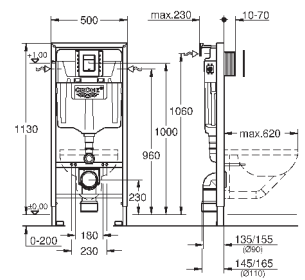

39 501 000

хром

261,60

Rapid SL

Rapid SL 3 в 1 в сборе, для подвешенного унитаза,
монтажная высота 1.13 м

смывной бачок GD 2

включает в себя:

Rapid SL для подвешенного унитаза (38 528 001)

панель смыва Skate Cosmopolitan S, хром (37 535 000)

Rapid SL Настенный уголок (38 558 00M)

в комплекте с ревизионным коробом для крепления малых панелей смыва (40 911 000)