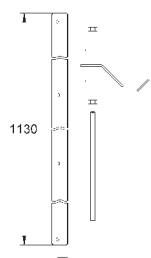

38 562 001

98,40

Rapid SL

Комплект углового монтажа

для унитаза, биде, раковины и писсуара
одиночный или рядный монтаж на рельсе
расстояние между углами макс. 625 мм
крепежный материал для углового
монтажа
2 настенных угла 1,13 м
135°