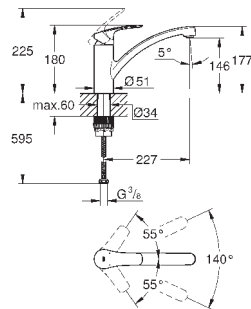

33 281 30E

хром

102,79

Eurosmart

Смеситель однорычажный для мойки, DN 15
с низким изливом
монтаж на одно отверстие

GROHE StarLight хромированная поверхность
GROHE SilkMove керамический картридж 35 мм
встроенный ограничитель температуры

регулировка расхода воды, поворотный литой излив, область поворота 140°

GROHE Zero Раздельные пути подачи воды - не содержит никеля и свинца
GROHE EcoJoy 5,7 л/мин легко демонтируемый аэратор
гибкая подводка 3/8"

GROHE FastFixation Plus Система монтажа
минимальное давление 1,0 бар

new