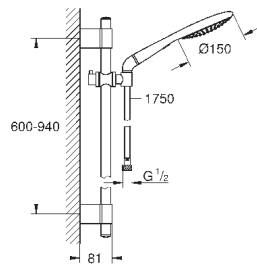

Rainshower Solo 150

Душевая гарнитура, 2 вида струй

включает в себя:

Ручной душ Solo (27 272 000)

душевая штанга, 900 мм (28 819 001)

с металлическими настенными креплениями

душевой шланг 1750 мм (28 388 000)

Угловой переходник для комбинации ручных
душей с душевыми гарнитурами

GROHE DreamSpray превосходный поток воды

GROHE StarLight хромированная поверхность

GROHE FastFixation Plus (регулируемое расстояние между настенными

креплениями штанги позволяет использовать для монтажа уже имеющиеся
отверстия в стене)

система **SpeedClean** против известковых отложений

внутренний охлаждающий канал для продолжительного срока службы

Twistfree против перекручивания шланга

может использоваться с проточным водонагревателем