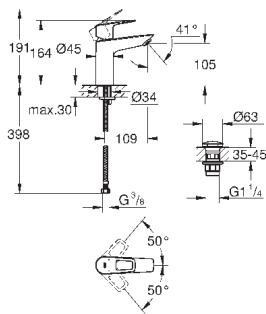

Артикул

Цвет

Цена брутто /
РРЦ с НДС, €

new

23 886 001

хром

77,09

BauLoop
Смеситель однорычажный для раковины DN 15
M-Size

монтаж на одно отверстие
металлический рычаг

GROHE Longlife керамический картридж **28 мм**
с ограничителем температуры

GROHE StarLight хромированная поверхность

GROHE Zero Раздельные пути подачи воды - не содержит никеля и свинца

GROHE EcoJoy - 5,7 л/мин

система быстрого монтажа

нажимной донный клапан 1 1/4", пластик

гибкая подводка

профессиональная серия

23 917 001

хром

73,69

то же, без донного клапана