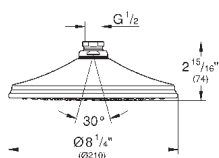

Rainshower Rustic 210

Верхний душ с одним режимом

душевая струя Rain

нормальная струя (широкое покрытие)

давление от 0,5 бар

Ø 210 мм

120 форсунок

из латуни

шаровой шарнир с углом поворота 20° ± 20°

резьбовое соединение 1/2"

GROHE EcoJoy 6.6 л/мин

GROHE StarLight хромированная поверхность

система **SpeedClean** против известковых отложений

28 369 000

хром

358,80