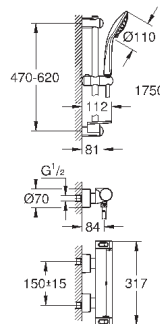

34 195 001

хром

343,20

Grohtherm 2000

Термостат для душа, DN 15 с душевым гарнитуром

включает в себя:

Grohtherm 2000 термостат для душа

(34 169 000)

Euphoria 110 Massage Душевой гарнитур, 600 мм (27 231 001)

минимальное давление 1,0 бар