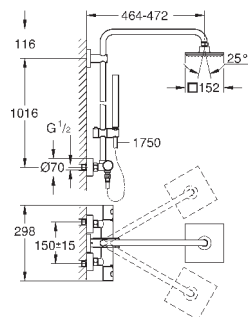

Euphoria System 150

Душевая система с термостатом для настенного монтажа включает в себя:

горизонтальный поворотный душевой

кронштейн 450 мм

настенный термостат с аквадиммером

выбор между:

Верхний душ Euphoria Cube 150 (27 705 000)

душевая струя Rain

с шаровым шарниром

угол поворота $\pm 12^\circ$

ручной душ Euphoria Cube Stick (27 698 000)

регулируется по высоте с помощью

скользящего элемента

душевой шланг 1750 мм (28 388 000)

GROHE EcoJoy ограничитель расхода воды 9,5 л/мин

GROHE TurboStat встроенный термоэлемент

GROHE SafeStop стопор безопасности при 38°C

GROHE SafeStop Plus опционно ограничитель температуры на 43°C , включен

GROHE DreamSpray превосходный поток воды

GROHE StarLight хромированная поверхность

система **SpeedClean** против известковых отложений

внутренний охлаждающий канал для продолжительного срока службы

Twistfree против перекручивания шланга

совместим с проточным водонагревателем **только** выше 18 кВт/ч, а также с

накопительным водонагревателем (см. Техническую информацию)

минимальный расход воды 7л/мин

дополнительная опция: полочка GROHE EasyReach (26 362)

26 241 000

хром

375,60