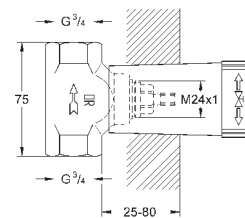

29 802 000

38,40

Встроенный вентиль, 3/4"
предварительно смонтированная
вентильная головка 3/4"
короткий шпindelь, защитная втулка
резьбовое соединение 3/4", DR-латунь