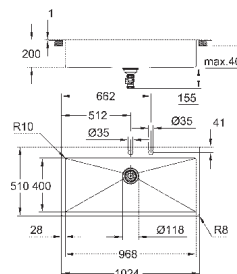

GROHE МОЙКИ ИЗ НЕРЖАВЕЮЩЕЙ СТАЛИ

Артикул

Цвет

Цена брутто /
РРЦ с НДС, €

31 584 SD1

нержавеющая сталь

709,43

K800

Мойка из нержавеющей стали

Модель: K800 90-S 84.6/51 1.0

тип монтажа: стандартный встраиваемый или в один уровень со столешницей

материал: нержавеющая сталь AISI 304 (V2A)

толщина материала: 1 мм

GROHE StarLight поверхность

покрытие: сатиновое

GROHE Whisper

минимальный размер шкафа: 900 мм

Размер: 846 x 510 мм

1 чаша: 790 x 400 x 200 мм

Внешний радиус: R3, внутренний радиус: R10

GROHE FastFixation система быстрого монтажа

Размер отверстия в столешнице для установки мойки: 831 x 495 мм

сливной гарнитур: Ø 3.5"/90 мм + клапан-автомат

аксессуары вкл.: сливной клапан с поворотной ручкой, сливной гарнитур, корзинчатый вентиль, монтажный набор

опция: автоматический сливной клапан с нажимным механизмом

(40 986 SD0), приобретается отдельно

количество крепежных элементов в комплекте (накладной монтаж): 10

31 585 SD1

нержавеющая сталь

946,69

K800

Мойка из нержавеющей стали

Модель: K800 120-S 102.4/51 2.0

тип монтажа: стандартный встраиваемый или в один уровень со столешницей

материал: нержавеющая сталь AISI 304 (V2A)

толщина материала: 1 мм

GROHE StarLight поверхность

покрытие: сатиновое

GROHE Whisper

минимальный размер шкафа: 1200 мм

Размер: 1024 x 510 мм

1 чаша: 462 x 400 x 200 мм

2 чаша: 462 x 400 x 200 мм

Внешний радиус: R3, внутренний радиус: R10

GROHE FastFixation система быстрого монтажа

Размер отверстия в столешнице для установки мойки: 1009 x 495 мм

сливной гарнитур: Ø 3.5"/90 мм + клапан-автомат

аксессуары вкл.: сливной клапан с поворотной ручкой, сливной гарнитур, корзинчатый вентиль, монтажный набор

опция: автоматический сливной клапан с нажимным механизмом

(40 986 SD0), приобретается отдельно