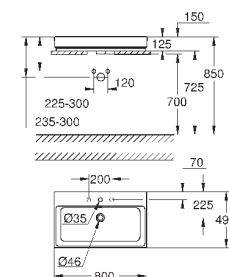

39 476 00H

альпин-белый

462,44

Керамика Cube

Раковина накладная 80

глазированная задняя сторона

1 отверстие под смеситель, 2 намеченных отверстия с переливом

800 x 490 мм

с креплением

санитарная керамика

Износостойкое покрытие **PureGuard** и анти-бактериальное глазирование

10 шт. на паллете

КЕРАМИКА