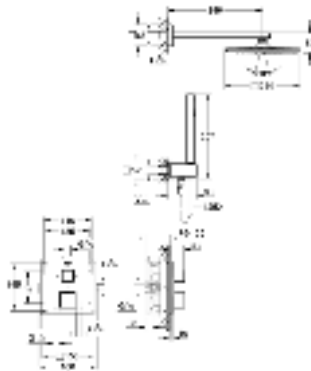

GROHE GROHTHERM ТЕРМОСТАТЫ С 2 РУКОЯТКАМИ

Артикул

Цвет

Цена брутто /
РРЦ с НДС, €

24 155 000	хром	513,60
24 155 DC0	суперсталь	706,80
24 155 AL0	темный графит, матовый	807,60

Grotherm Cube

Термостат для ванны с переключателем на 2 положения

комплект верхней монтажной части для
GROHE Rapido SmartBox 35 600 000 (универсальная встраиваемая часть)

GROHE TurboStat встроенный термоэлемент
с настенными розетками GROHE FastFixation (скрытые
эксцентрики, уплотнение, скрытый монтаж)

металлическая накладная панель, регулируемая на 6°

графическое обозначение: ванна и душ

GROHE SafeStop стопор безопасности при 38°C

GROHE SafeStop Plus опционно ограничитель температуры на 43°C / 46°C,
включен

GROHE AquaDimmer, встроенный переключатель

распределение расхода:

выход В = 27 л/мин,

выход С = 30 л/мин

без встраиваемой части

35 600 000		72,00
GROHE Rapido SmartBox Универсальная встроенная часть		

34 741 000	хром	1 212,00

Grotherm Cube

Набор для комплектации душа с Rainshower Allure 230

включает в себя:

Grotherm Cube Комплект верхней монтажной части с Аквадиммером (24 154)

GROHE Rapido SmartBox Универсальная встраиваемая часть, 1/2" (35 600)

Rainshower Allure Верхний душ 230 (27 479)

Rainshower Душевой кронштейн (27 709)

ручной душ Euphoria Cube (27 699 000) 9,5 л/мин

подключение для душевого шланга (26 370)

душевой шланг Silverflex 1.250 мм (28 362)