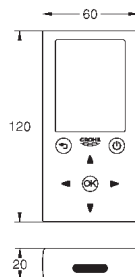

Пульт дистанционного управления

для всей инфракрасной электроники и GROHE Blue Home

мониторинг

версия программного обеспечения и статистика по использованию

цикл термической дезинфекции (для инфракрасной электроники)

цикл автоматической промывки (для инфракрасной электроники)

режим промывки (для GROHE Blue Home)

остаточный ресурс фильтра и баллона с газом CO2 (для GROHE Blue Home)

конфигурация

режим очистки вкл/выкл

термическая дезинфекция (для инфракрасной электроники)

диапазон чувствительности

задержка до выключения воды (для инфракрасной электроники)

автоматическая промывка (для инфракрасной электроники)

ресурс фильтра (для GROHE Blue Home)

сервисное обслуживание

- индикатор работы сенсора

- возврат к заводским или пользовательским настройкам

сервисный режим

демонстрационный режим

коды ошибок (для GROHE Blue Home)

Аккумуляторная батарея: 3 x 1.5 V DC (AAA)