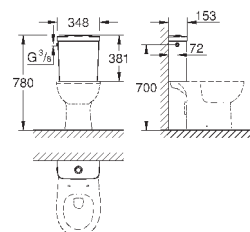

39 437 000

альпин-белый

74,39

**Керамика Вау
Бачок**

наполнение сбоку
со смывным клапаном
санитарная керамика
24 шт. на паллете