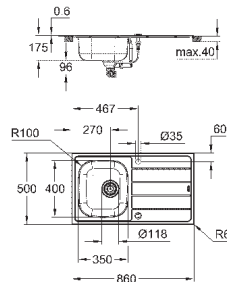

31 562 SD1

нержавеющая сталь

189,59

Bau

Мойка и смеситель для мойки

включает в себя:

K200 Мойка из нержавеющей стали с корзинчатым вентилем (31 564 SD1)

Bau Edge Смеситель для мойки (31 367 001)

высокий излив

монтаж на одно отверстие

GROHE StarLight хромированная поверхность

GROHE Longlife керамический картридж 28 мм

GROHE Zero Раздельные пути подачи воды - не содержит никеля и свинца

аэратор

поворотный трубкообразный излив

радиус поворота 360°

гибкая подводка

Внешний радиус: R6, внутренний радиус чаши: R100

GROHE FastFixation Plus - сверхбыстрая и простая установка - не требуется

никаких инструментов

опция: автоматический сливной клапан с нажимным механизмом

(40 986 SD0), приобретается отдельно

количество крепежных элементов в комплекте (накладной монтаж): 14