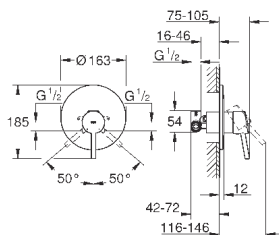

32 213 001

хром

158,40

Concetto

Смеситель однорычажный для душа, DN 15

для скрытого монтажа

GROHE SilkMove керамический картридж Ø 46 мм

GROHE StarLight хромированная поверхность

включает в себя: **комплект готового монтажа**

корпус встраиваемого смесителя 33 964 000

регулировка расхода воды

возможность установки мин. расхода 2,5 л/мин.

металлический рычаг, уплотнитель розетки и рычага

металлическая розетка, винтовое крепление

Дополнительный ограничитель температуры

минимальное давление 1,0 бар