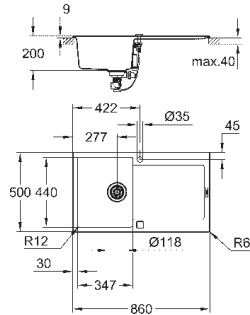

GROHE КОМПОЗИТНЫЕ МОЙКИ

Артикул

Цвет

Цена брутто /
РРЦ с НДС, €

31 644 AT0
31 644 AP0

серый гранит
черный гранит

342,00
342,00

K500

Композитная мойка с крылом

модель: K500 50-С 86/50 1.0 оборачиваемая

тип монтажа: стандартная встраиваемая

материал: кварцевый композит

GROHE Whisper

мин. размер шкафа: 500 мм

размер: 860 x 500 мм

1 чаша: 347 x 440 x 200 мм

GROHE FastFixation

быстрая монтажная система

монтаж мойки слева или справа

требуемый размер отверстия в столешнице для

установки мойки: 840 x 480 мм

клапан-автомат

аксессуары вкл.: сливной клапан с поворотной ручкой, сливной гарнитур,

корзинчатый вентиль, монтажный набор

опция: автоматический сливной клапан с нажимным механизмом

(40 986 SD0), приобретается отдельно

количество крепежных элементов в комплекте (накладной монтаж): 10

Внешний радиус: R6, внутренний радиус чаши: R12

31 645 AT0
31 645 AP0

серый гранит
черный гранит

357,20
357,20