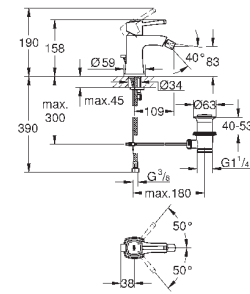

23 316 000

хром

381,60

23 316 IGO

хром/золото

494,40

Grandera

Смеситель однорычажный для душа, DN 15

настенный монтаж

GROHE SilkMove керамический картридж Ø 46 мм

GROHE StarLight хромированная поверхность

регулировка расхода воды

со встроенным держателем для ручного душа

отвод для душа 1/2"

встроенный обратный клапан

скрытые S-образные эксцентрики

с защитой от обратного потока

минимальное давление 1,0 бар