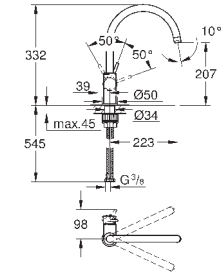

31 538 001

хром

по запросу

GROHE BauFlow

Смеситель однорычажный для мойки, DN 15
высокий излив

монтаж на одно отверстие

GROHE StarLight хромированная поверхность

GROHE LongLife керамический картридж **28 мм**

GROHE Zero Раздельные пути подачи воды - не содержит никеля и свинца
излив с аэратором

поворотный трубкообразный излив

радиус поворота 360°

гибкая подводка

GROHE FastFixation Plus - сверхбыстрая и простая установка - не требуется никаких инструментов
для установки на столешницу толщиной от 60 мм необходим крепеж
48 384 000 (приобретается отдельно)

new