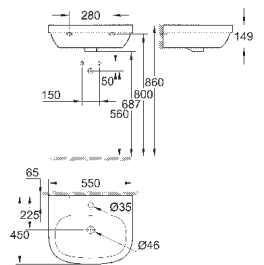

39 336 000

альпин-белый

83,06

39 336 00H

альпин-белый

130,63

Керамика Euro

Раковина подвесная 55

1 отверстие под смеситель

с переливом

550 x 450 мм

санитарная керамика

опция: износостойкое покрытие **PureGuard** и анти-бактериальное глазирование (00H)

21 шт. на паллете

КЕРАМИКА