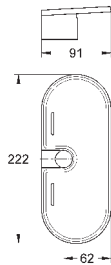

27 596 000

6,24

Полочка GROHE EasyReach

акрил

для душевых штанг Tempesta и Euphoria Ø 22 мм

27 400 000

хром

45,60