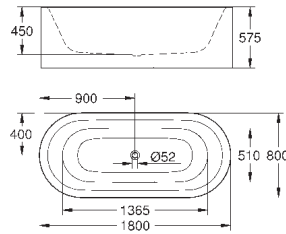

39 613 00H

альпин-белый

6 458,45

Essece

Ванна

отдельнстоящая
180 x 80 см
высота 57.5 см
объём воды 240 л
с EasyClean
без перелива
санитарно-титановая сталь
обязательная комплектация сливным гарнитуром 49 113 000/SH0
(приобретается отдельно)
с комплектом шумоизоляции