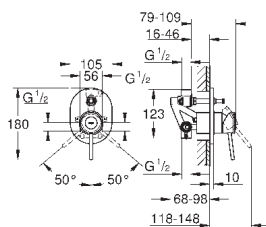

29 047 000

хром

106,80

BauClassic

Смеситель однорычажный для ванны

скрытый монтаж

включает в себя:

комплект готового монтажа

встроенная часть (32 963 001)

металлический рычаг

GROHE Longlife Керамический картридж 46 мм

GROHE StarLight хромированная поверхность

регулировка расхода воды

возможность установки мин. расхода 2,5 л/мин.

автоматический переключатель: ванна/душ

уплотнитель розетки и рычага

дополнительный ограничитель температуры (46 308 000)