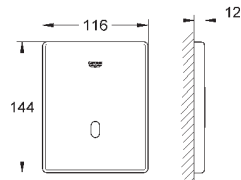

GROHE ЭЛЕКТРОННЫЕ СМЫВНЫЕ УСТРОЙСТВА ДЛЯ ПИССУАРА

Артикул

Цвет

Цена брутто /
РРЦ с НДС, €

37 324 001

хром

486,00

37 324 SD1

нержавеющая сталь

486,00

Tectron Skate

Инфракрасная-электроника для писсуара

с инфракрасным датчиком для двусторонней связи для мониторинга, настройки и сервисного обслуживания
6V литиевая батарейка, тип CR-P2
Срок службы батарейки: прибл. 7 лет (150 включений в день)
картридж с соленоидным клапаном и
грязеулавливающим фильтром
фронтальная панель 116 x 144 мм
минимальное давление 0,5 бар
оперативное давление максимум 10 бар
многоступенчатый указатель состояния
батарейки

7 предустановленных режимов:

- автоматический смыв
- моющий режим

предварительная промывка вкл/выкл

дополнительные функции и точные настройки с помощью

пульта дистанционного управления 36 407

регулируемое время смыва, настраиваемое вручную

или с помощью пульта управления

комплект верхней монтажной части

для Rapido U или Rapido UMB

Одобрено в CE