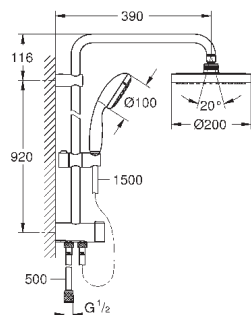

Tempesta System 200

Душевая система Flex с переключателем для настенного монтажа

включает в себя:

горизонтальный душевой кронштейн 390 мм, регулируется перед установкой переключатель на 3 положения: верхний душ, ручной душ, верхний душ с Eco-режимом

верхний душ Tempesta Cosmopolitan 200 (27 541)

2 режима струи (с помощью переключателя):

Rain, SmartRain

с шаровым шарниром

угол поворота $\pm 15^\circ$

ручной душ Tempesta 100 (28 578)

4 вида струй:

GROHE Rain O², Rain, Massage, Jet

регулируется по высоте с помощью

скользящего элемента

расстояние между переключателем и верхним креплением: 920 мм

Relexaflex Душевой шланг 1500 мм (28 151)

душевой шланг Relexaflex 500 мм

гибкая установка: подключение к смесителю / подключению для душевого

шланга с резьбой 1/2" душевым шлангом 500 мм

минимальный расход воды 7л/мин

GROHE DreamSpray превосходный поток воды

GROHE StarLight хромированная поверхность

система **SpeedClean** против известковых отложений

внутренний охлаждающий канал для продолжительного срока службы