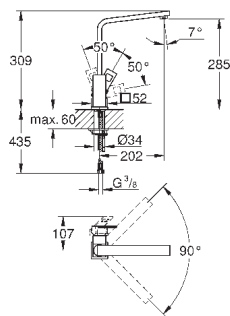

31 255 000
31 255 DC0

хром
суперсталь

244,80
327,60

Eurocube

Смеситель однорычажный для мойки, DN 15

высокий излив

монтаж на одно отверстие

GROHE StarLight поверхность

GROHE SilkMove керамический картридж 28 мм

аэратор

поворотный литой излив

радиус поворота 360°

гибкая подводка

система быстрого монтажа

минимальное давление 1,0 бар

СМЕСИТЕЛИ
ДЛЯ КУХНИ