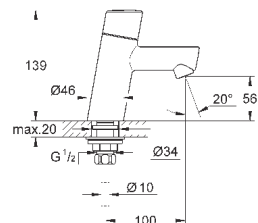

Артикул

Цвет

Цена брутто /
РРЦ с НДС, €

32 207 001

хром

99,60

Concetto
Вертикальный вентиль
XS-Size

монтаж на одно отверстие
металлический рычаг
керамические вентили 1/2", 90°

GROHE StarLight хромированная поверхность

GROHE EcoJoy SpeedClean аэратор с ограничением расхода воды 5,7 л/мин
присоединительная гайка 1/2" x 10,5 мм
класс шума I по DIN 4109