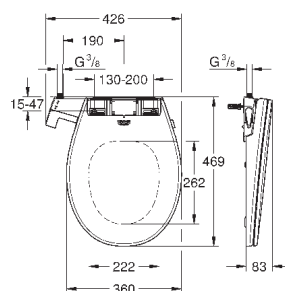

39 648 SH0

альпин-белый

248,04

Керамика Вау

Сиденье-биде с ручным управлением

Сиденье для унитаза с крышкой
2 независимые душевые форсунки для режимов „подмывание сзади“ и „дамский душ“
Режим промывки форсунок
Ручное управление рукояткой, расположенной сбоку; электропитание не требуется
Регулировка напора воды
Сиденье и крышка унитаза из дюропласта с микролифтом
Подвод воды гибким шлангом, подключение с диаметром 3/8“
В комплекте:
крепежная панель
Фильтр
Давление воды в системе: 0,1 - 1,0 МПа (1 - 10 бар)
Соответствует EN 1717