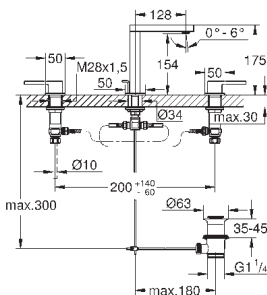

20 301 003

хром

318,00

GROHE Plus

Смеситель для раковины на три отверстия, DN 15 M-Size

металлический рычаг

керамические вентили 1/2", 90°

GROHE StarLight хромированная поверхность

GROHE EcoJoy SpeedClean аэратор с ограничением расхода воды 5,7 л/мин

GROHE AquaGuide регулируемый аэратор

система быстрого монтажа

сливной гарнитур 1 1/4"

GROHE FastFixation быстрая монтажная система

усиленная гибкая подводка

между центральным корпусом и

боковыми вентилями

присоединительная гайка 1/2" x 10,5 мм

new