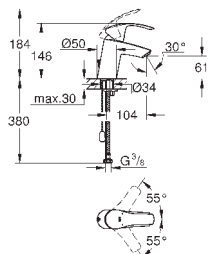

Eurosmart

Смеситель однорычажный для раковины DN 15 S-Size

монтаж на одно отверстие
металлический рычаг

GROHE SilkMove керамический картридж 35 мм
регулировка расхода воды
с ограничителем температуры

GROHE StarLight хромированная поверхность

GROHE EcoJoy - 5,7 л/мин

GROHE FastFixation быстрая монтажная система
цепочка

гибкая подводка