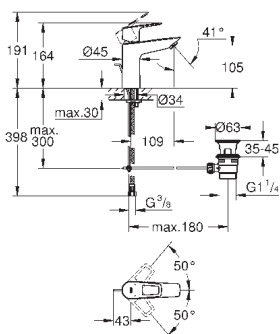

GROHE EcoJoy - 5,7 л/мин

система быстрого монтажа

рычажный донный клапан 1 1/4", пластик

гибкая подводка

профессиональная серия

new

23 885 001

хром