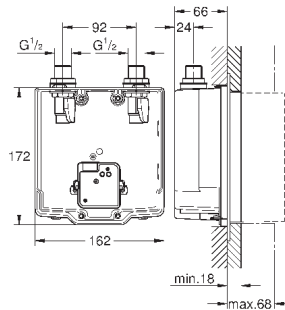

36 339 001

Одобрено в CE

класс шума I по DIN 4109

минимальное давление 1,0 бар

36 339 001

219,60

Eurosmart Cosmopolitan E

Скрытый монтажный ящик