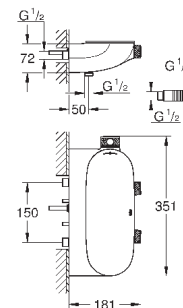

Grotherm SmartControl

Термостат для душа на 2 выхода, внешний монтаж
настенный монтаж

GROHE CoolTouch Полностью исключается вероятность ожога о внешнюю поверхность смесителя

GROHE StarLight хромированная поверхность

GROHE TurboStat встроенный термозлемент

ProGrip эргономичные рукоятки с рифленной поверхностью

GROHE SafeStop стопор безопасности при 38°C

GROHE SafeStop Plus опционно ограничитель температуры на 43°C, включен

GROHE EcoJoy Технология совершенного потока при уменьшенном расходе воды

SmartControl нажать для вкл/выкл, повернуть для увеличения напора воды от режима EcoJoy до максимального напора воды

заменяемые символы

GROHE EasyReach полочка съемная

отвод для душа снизу 1/2"

возможность одновременного включения нескольких точек водоотвода

с защитой от обратного потока

26 449 000

132,00