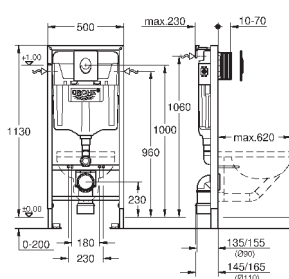

38 722 001

альпин-белый

237,60

Rapid SL
Rapid SL 3 в 1 в сборе, для подвесного унитаза,
монтажная высота 1.13 м

смывной бачок GD 2

включает в себя:

Rapid SL для подвесного унитаза (38 528 001)

Skate Air накладная панель, альпин-белый, вертикальный монтаж (38 505 SH0)

Rapid SL Настенный уголок (38 558 00M)