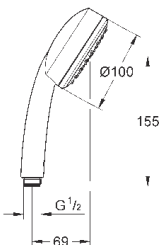

26 082 002

хром

21,00

Tempesta Cosmopolitan 100

Ручной душ, 1 вид струи

Rain

GROHE DreamSpray превосходный поток воды

GROHE StarLight хромированная поверхность

система SpeedClean против известковых отложений

внутренний охлаждающий канал для продолжительного срока службы

может использоваться с проточным водонагревателем

универсальное крепление, подходящее к любому стандартному шлангу

минимальное давление 1,0 бар

27 577 002

хром

84,00

Tempesta Cosmopolitan 100

Душевой гарнитур, 4 вида струй

включает в себя:

ручной душ (27 575)

душевая штанга, 600 мм (27 521)

душевой шланг Relaxaflex 1750 мм 1/2" x 1/2" (28 154)

Полочка GROHE EasyReach (27 596)

GROHE EcoJoy ограничитель расхода воды 9,5 л/мин

GROHE DreamSpray превосходный поток воды

GROHE StarLight хромированная поверхность

система SpeedClean против известковых отложений

внутренний охлаждающий канал для продолжительного срока службы

может использоваться с проточным водонагревателем

минимальное давление 1,0 бар