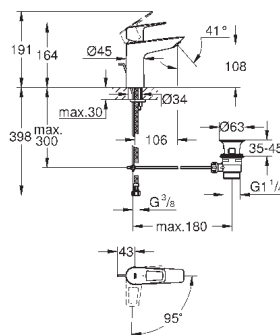

23 887 001

хром

по запросу

BauLoop
Смеситель однорычажный для раковины DN 15
M-Size

монтаж на одно отверстие
металлический рычаг

GROHE Longlife ES Керамический картридж 28 мм с энергосберегающей функцией (подача холодной воды при центральном положении рычага)

с ограничителем температуры

GROHE StarLight хромированная поверхность

GROHE Zero Раздельные пути подачи воды - не содержит никеля и свинца

GROHE EcoJoy - 5,7 л/мин

система быстрого монтажа

рычажный донный клапан 1 1/4", пластик

гибкая подводка

профессиональная серия

new