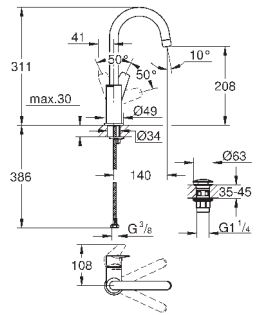

23 760 001

хром

88,42

BauEdge

Смеситель однорычажный для раковины 1/2" L-Size

монтаж на одно отверстие
металлический рычаг

GROHE Longlife керамический картридж **28 мм**

с ограничителем температуры

GROHE StarLight хромированная поверхность

GROHE EcoJoy - 5,7 л/мин

система быстрого монтажа

поворотный трубкообразный излив

рычажный донный клапан 1 1/4", пластик

гибкая подводка

профессиональная серия

new

23 911 001

хром

88,42

BauEdge

Смеситель однорычажный для раковины 1/2" L-Size

монтаж на одно отверстие
металлический рычаг

GROHE Longlife керамический картридж **28 мм**

с ограничителем температуры

GROHE StarLight хромированная поверхность

GROHE EcoJoy - 5,7 л/мин

система быстрого монтажа

поворотный трубкообразный излив

нажимной донный клапан 1 1/4", пластик

гибкая подводка

профессиональная серия

new