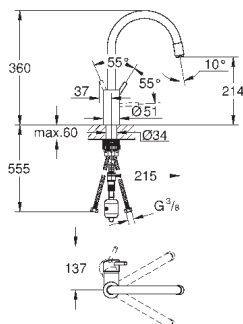

32 663 003
32 663 DC3

хром
суперсталь

231,60
308,40

Concetto

Смеситель однорычажный для мойки, DN 15

высокий излив

монтаж на одно отверстие

GROHE StarLight хромированная поверхность

GROHE SilkMove керамический картридж 35 мм

GROHE EasyDock Легкое вытягивание и возврат на место выдвигного

излив

GROHE Zero Раздельные пути подачи воды - не содержит никеля и свинца

выдвигной излив с ламинарной струей

регулировка расхода воды

поворотный трубкообразный излив

радиус поворота 360°

с защитой от обратного потока

гибкая подводка

GROHE FastFixation быстрая монтажная система