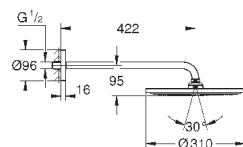

GROHE ВЕРХНИЕ ДУШИ

Артикул Цвет Цена брутто / РРЦ с НДС, €

26 564 000	хром	381,60
26 564 DC0	суперсталь	637,20
26 564 GN0	холодный расцвет, матовый	748,80
26 564 DL0	теплый закат, матовый	748,80
26 564 A00	темный графит	711,60
26 564 AL0	темный графит, матовый	748,80

Rainshower Mono 310 Cube

Верхний душ с душевым кронштейном 422 мм, 1 режим струи

включает в себя:

верхний душ Rainshower 310

один вид струи:

GROHE PureRain

душевой кронштейн Rainshower 422 мм (26 145 000)

GROHE EcoJoy ограничитель расхода воды 9,5 л/мин

GROHE DreamSpray превосходный поток воды

GROHE StarLight хромированная поверхность

система **SpeedClean** против известковых отложений

внутренний охлаждающий канал для продолжительного срока службы

может использоваться с проточным водонагревателем

26 563 000	хром	381,60
то же, без ограничения расхода воды		

26 566 000	хром	381,60
26 566 DC0	суперсталь	637,20
26 566 GN0	холодный расцвет, матовый	748,80
26 566 DL0	теплый закат, матовый	748,80
26 566 A00	темный графит	711,60
26 566 AL0	темный графит, матовый	748,80

Rainshower Mono 310 Cube

Верхний душ с потолочным душевым кронштейном 142 мм, 1 режим струи

включает в себя:

верхний душ Rainshower 310

один вид струи:

GROHE PureRain

Rainshower Потолочный душевой кронштейн 142 мм (27 485 000)

GROHE EcoJoy ограничитель расхода воды 9,5 л/мин

GROHE DreamSpray превосходный поток воды

GROHE StarLight хромированная поверхность

система **SpeedClean** против известковых отложений

внутренний охлаждающий канал для продолжительного срока службы

может использоваться с проточным водонагревателем

26 565 000	хром	381,60
то же, без ограничения расхода воды		

26 256 000	хром	1 248,00

Rainshower Cosmopolitan 400

Верхний душ с потолочным душевым кронштейном 142 мм, 1 режим струи

включает в себя: