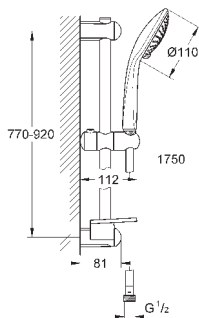

Euphoria 110 Champagne

Душевой гарнитур, 3 вида струй

включает в себя:

ручной душ Champagne (27 222 000)

душевая штанга 900 мм (27 500)

душевой шланг 1750 мм (28 388 000)

Полочка **GROHE EasyReach** (27 596)

GROHE DreamSpray превосходный поток воды, **GROHE SprayDimmer**,

GROHE StarLight хромированная поверхность

GROHE FastFixation (регулируемое расстояние между

настенными креплениями штанги позволяет использовать

для монтажа уже имеющиеся отверстия в стене)

система **SpeedClean** против известковых отложений

внутренний охлаждающий канал для продолжительного срока службы

Twistfree против перекручивания шланга

может использоваться с проточным водонагревателем

минимальное давление 1,0 бар

27 226 001

хром

109,20