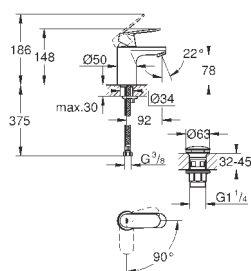

23 927 000

хром

92,40

Eurosmart Cosmopolitan Смеситель однорычажный для раковины DN 15 S-Size

монтаж на одно отверстие
металлический рычаг
GROHE SilkMove ES
Керамический картридж 35 мм с энергосберегающей функцией (подача
холодной воды при центральном положении рычага)
регулировка расхода воды
возможность установки мин. расхода 2,5 л/мин.
ограничитель температуры
GROHE StarLight хромированная поверхность
GROHE EcoJoy - 5,7 л/мин
GROHE FastFixation быстрая монтажная система
смеситель с гладким корпусом и нажимным сливным гарнитуром 1 1/4"
гибкая подводка