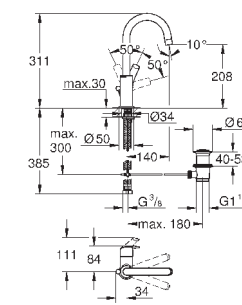

23 537 002

хром

126,00

Eurosmart

Смеситель однорычажный для раковины 1/2" L-Size

монтаж на одно отверстие
металлический рычаг

GROHE SilkMove керамический картридж 28 мм

с ограничителем температуры

GROHE StarLight хромированная поверхность

GROHE EcoJoy - 5,7 л/мин

GROHE FastFixation быстрая монтажная система

поворотный трубообразный излив

радиус поворота 360°

сливной гарнитур 1 1/4"

гибкая подводка

23 743 002

хром

124,80

то же, с цепочкой