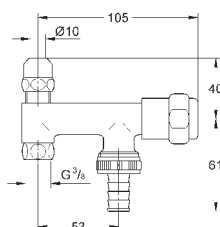

41 030 000

хром

37,20

WAS вентиль „Eckfix“ 3/8"

Крепление на угловой вентиль с защитой от обратного потока
Размер оси 60 мм
резервуар для смазки 3/8" для запорного подсоединения шланга
обратный клапан
с защитой от обратного потока
GROHE StarLight хромированная поверхность
для комбинации с обратным клапаном типа HB 41 239 000