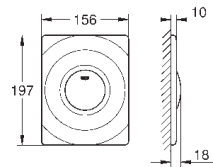

Skate
Накладная панель
вертикальный монтаж
156 x 197 мм
механическая панель смыва
кнопочное управление
из ABS
GROHE StarLight хромированная поверхность

38 445 SD0

нержавеющая сталь

63,60

Skate
Накладная панель из нержавеющей
стали
вертикальный монтаж
156 x 197 мм
кнопочное управление
крепежная рама из пластика
крепление скрытое