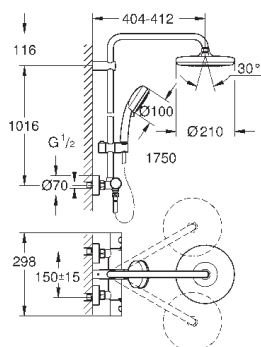

GROHE TEMPESTA SYSTEM

Артикул

Цвет

Цена брутто /
РРЦ с НДС, €

27 922 001

хром

481,20

Tempesta Cosmopolitan System 210

Душевая система с термостатом для настенного монтажа

включает в себя:

горизонтальный поворотный душевой
кронштейн 390 мм

настенный термостат с аквадиммером

выбор между:

верхний душ Tempesta 210 (26 408)

душевая струя Rain

с шаровым шарниром

угол поворота ± 15°

ручной душ Tempesta Cosmopolitan 100 (27 571 001)

2 вида струи:

Rain, Jet

регулируется по высоте с помощью

скользящего элемента

душевой шланг, 1.750 мм 1/2" x 1/2" (28 410)

GROHE TurboStat встроенный термозащитный элемент

GROHE SafeStop стопор безопасности при 38°C

GROHE SafeStop Plus опционально ограничитель температуры на 43°C, включен

GROHE DreamSpray превосходный поток воды

GROHE StarLight хромированная поверхность

система **SpeedClean** против известковых отложений

внутренний охлаждающий канал для продолжительного срока службы

Twistfree против перекручивания шланга

совместим с проточным водонагревателем **только** выше 18 кВт/ч, а также с

накопительным водонагревателем (см. Техническую информацию)

минимальный расход воды 7л/мин

дополнительная опция: полочка GROHE EasyReach (26 362)

ДУШИ