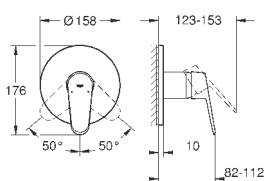

Eurodisc Cosmopolitan

Смеситель однорычажный для душа

комплект верхней монтажной части для

GROHE Rapido SmartBox 35 600 000 (универсальная встраиваемая часть)

GROHE SilkMove керамический картридж Ø 46 мм

GROHE StarLight хромированная поверхность

с настенными розетками **GROHE FastFixation** (скрытые

эксцентрики, уплотнение, скрытый монтаж)

металлическая накладная панель, регулируемая на 6°

металлический рычаг

распределение расхода:

выход В или С = 30 л/мин

без встраиваемой части

35 600 000

72,00

GROHE Rapido SmartBox Универсальная встроенная часть