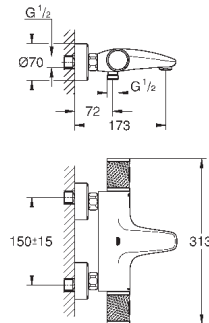

Grohtherm 1000 Performance
Термостат для ванны, DN 15

настенный монтаж

GROHE CoolTouch безопасный корпус

GROHE StarLight хромированная поверхность

GROHE SafeStop стопор безопасности при 38°C

GROHE SafeStop Plus опционно ограничитель температуры на 43°C, включен

PRO TurboStat встроенный термоэлемент

ProGrip эргономичные рукоятки с рифленной поверхностью

встроенный стопор смешанной воды

GROHE AquaDimmer Plus многофункциональный

- **GROHE EcoButton**

(встроенная кнопка с функцией экономии воды для душа)

- регулировка расхода

- переключатель: ванна/душ

отвод для душа снизу 1/2"

аэратор

встроенные обратные клапаны

грязеулавливающие фильтры

с защитой от обратного потока

скрытые S-образные эксцентрики

металлическая розетка

GROHE EcoJoy Технология совершенного потока

при уменьшенном расходе воды

new

34 783 000

хром

238,80