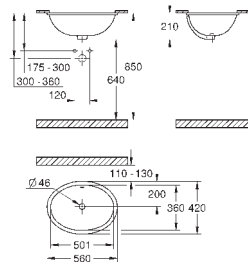

GROHE КЕРАМИКА EURO

Артикул

Цвет

Цена брутто /
РРЦ с НДС, €

39 423 000

альпин-белый

100,82

Керамика Вау
Раковина встраиваемая 55
установка снизу
с переливом
560 x 420 мм
санитарная керамика
18 шт. на паллете