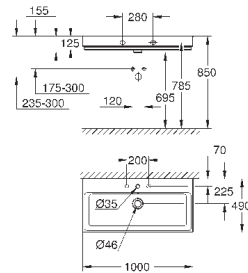

GROHE КЕРАМИКА CUBE

Артикул

Цвет

Цена брутто /
РРЦ с НДС, €

39 386 00H

альпин-белый

533,99

Керамика Cube

Раковина подвесная 100

1 отверстие под смеситель, 2 намеченных отверстия с переливом

1010 x 490 мм

санитарная керамика

Износостойкое покрытие **PureGuard** и анти-бактериальное глазирование

10 шт. на паллете