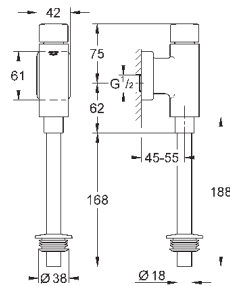

37 342 000

хром

142,80

Rondo

Смывное устройство для писсуара
подключение 1/2"

из латуни, Антивандальная кнопка смыва

со встроенным запорным клапаном

GROHE StarLight хромированная поверхность

с клавишей управления и отводным штуцером

регулятор потока смыва, Регулируемый объем смыва 1.0 - 4.0 л

с подвижной розеткой

смывная трубка 200 мм

внутреннее соединение

минимальное давление 0,5 бар

максимальное давление 10 бар