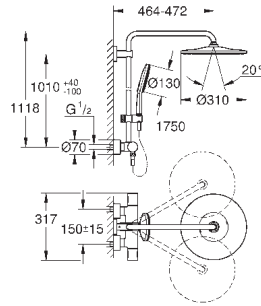

GROHE RAINSHOWER SMARTACTIVE SYSTEM

Артикул

Цвет

Цена брутто /
РРЦ с НДС, €

26 647 000

хром

886,80

Rainshower SmartActive 310

Душевая система с термостатом для настенного монтажа

включает в себя:

горизонтальный поворотный душевой

кронштейн 450 мм

настенный термостат с аквадиммером

выбор между:

Rainshower Mono 310 Верхний душ (26 561)

с шаровым шарниром

угол поворота $\pm 15^\circ$

Rainshower SmartActive 130 Ручной душ (26 544)

регулируется по высоте с помощью

скользящего элемента

с ручкой контроля

душевой шланг 1750 мм (28 388 000)

GROHE TurboStat встроенный термоэлемент

GROHE SafeStop стопор безопасности при 38°C

GROHE SafeStop Plus опционно ограничитель температуры на 43°C ,

включен

GROHE CoolTouch Полностью исключается вероятность

ожога о внешнюю поверхность смесителя

GROHE DreamSpray превосходный поток воды

GROHE One-Click Showering выбор режима одним нажатием кнопки

GROHE StarLight хромированная поверхность

GROHE FastFixation (регулируемое верхнее крепление)

система **SpeedClean** против известковых отложений

совместим с проточным водонагревателем **только** выше 18 кВт/ч, а также с

накопительным водонагревателем (см. Техническую информацию)

минимальный расход воды 7л/мин

26 647 LS0

белая луна

1 020,00