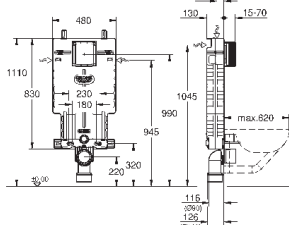

GROHE UNISSET ДЛЯ УНИТАЗА, ПИССУАРА, РАКОВИНЫ И БИДЕ

Артикул

Цвет

Цена брутто / РРЦ с НДС, €

38 643 001

156,00

Uniset

Бачок для подвешенного унитаза с

смывной бачок GD 2
шумопоглощающий EPS-модуль
для обмуровки
830 x 470 x 130 мм
рельсовые адаптеры для крепления модуля
для одиночного или рядного монтажа
настенный рельс с крепежным
материалом для одиночного монтажа
2 болта-держателя для унитаза
расстояние между болтами 180/230 мм
крепление для керамики
выходной патрубок для унитаза Ø 90 мм
регулировка глубины монтажа
редуктор Ø 90/110 мм
впускной и смывной гарнитуры

смывной бачок GD 2, 6 - 9 л, со следующими характеристиками:

заводская настройка 6 л и 3 л
Пневматический смывной клапан с тремя режимами
слива: 2-х объёмный, старт/стоп, или непрерывный
Подключение воды: справа, слева, сзади
или сверху
Арматурная группа I
с изоляцией от конденсационной влаги
подключение воды DN 15
для вертикального или горизонтального монтажа
во время сборки не требуется дополнительного инструмента
для монтажа инспекционного короба

подготовка к установке для унитаза с функцией биде с набором для
дооснащения инсталляции 40 899 000 (приобретается дополнительно)
для монтажа маленьких смывных панелей необходимо заказать
ревизионный короб 40 911 000 (приобретается отдельно)