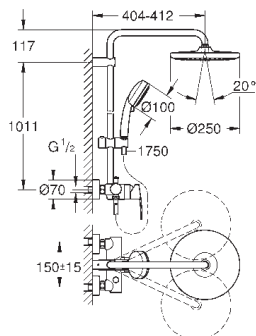

26 673 000

хром

376,92

Tempesta Cosmopolitan System 250

Душевая система с однорычажным смесителем настенного монтажа

включает в себя:

горизонтальный поворотный душевой

кронштейн 390 мм

однорычажный смеситель для душа с переключателем

выбор между:

верхний душ Tempesta 250 (26 666)

душевая струя

Rain

тыльная часть головки верхнего душа белая

с шаровым шарниром

угол поворота $\pm 10^\circ$

GROHE EcoJoy ограничитель расхода воды 9,5 л/мин

ручной душ Tempesta Cosmopolitan 100 (27 571 001)

2 вида струи:

Rain, Jet

GROHE EcoJoy ограничитель расхода воды 5,7 л/мин.

регулируется по высоте с помощью

скользящего элемента

душевой шланг, 1.750 мм 1/2" x 1/2" (28 410)

GROHE EcoJoy Технология совершенного потока

при уменьшенном расходе воды

GROHE SilkMove керамический картридж $\varnothing 46$ мм

GROHE DreamSpray превосходный поток воды

GROHE StarLight хромированная поверхность

система **SpeedClean** против известковых отложений

внутренний охлаждающий канал для продолжительного срока службы

Twistfree против перекручивания шланга

совместим с проточным водонагревателем **только** выше 18 кВт/ч, а также с

накопительным водонагревателем (см. Техническую информацию)

минимальный расход воды 7л/мин

минимальное давление 1,0 бар

профессиональная серия