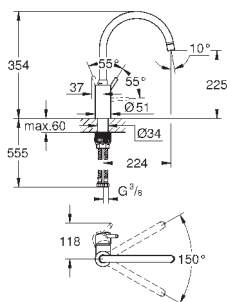

32 661 003
32 661 DC3

хром
суперсталь

190,80
246,00

Concetto

Смеситель однорычажный для мойки, DN 15

высокий излив

монтаж на одно отверстие

GROHE StarLight хромированная поверхность

GROHE SilkMove керамический картридж 35 мм

GROHE Zero Раздельные пути подачи воды - не содержит никеля и свинца

аэратор

регулировка расхода воды

поворотный трубкообразный излив

выбор радиуса поворота: 0° / 150°

гибкая подводка

GROHE FastFixation быстрая монтажная система