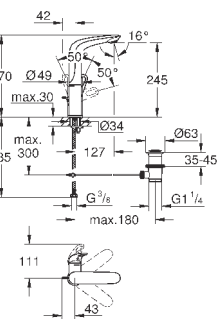

23 569 003

хром

166,80

23 569 LS3

белая луна/хром

217,20

Eurostyle

Смеситель однорычажный для раковины 1/2" L-Size

монтаж на одно отверстие
металлическая рукоятка (с отверстием)
GROHE SilkMove керамический картридж 28 мм
с ограничителем температуры
GROHE StarLight хромированная поверхность
GROHE EcoJoy - 5,7 л/мин
GROHE FastFixation быстрая монтажная система
поворотный литой излив
радиус поворота 360°
сливной гарнитур 1 1/4"
гибкая подводка