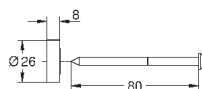

Примечание: удлиненная на 15 см штанга не может быть установлена на уже смонтированную систему (только до подрезания водоводных трубок)
для душевых систем датой производства с 04/2017

26 385 000

хром

15,00