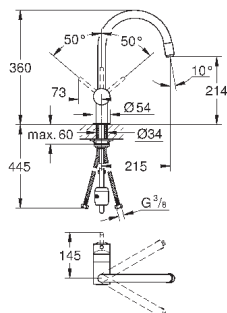

цанговый зажим 3/8"

система быстрого монтажа

дополнительный ограничитель температуры (46 308 000)

GROHE MINTA / MINTA SMARTCONTROL / MINTA TOUCH

Артикул

Цвет

Цена брутто /
PPC с НДС, €

32 918 000
32 918 DC0