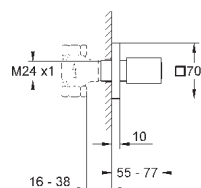

19 910 000

хром

50,40

Eurocube

Накладная панель скрытой вентиляционной головки

для встраиваемых вентиляторов, 1/2", 3/4", 1"

без встраиваемого механизма

плавная регулировка глубины монтажа

16 - 38 мм

металлическая рукоятка

скользящая розетка с уплотнителем

GROHE StarLight хромированная поверхность