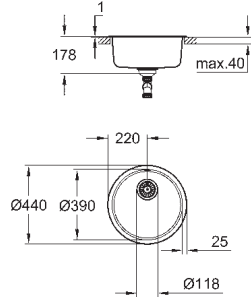

(40 986 SD0), приобретается отдельно

количество крепежных элементов в комплекте (накладной монтаж): 14

GROHE МОЙКИ ИЗ НЕРЖАВЕЮЩЕЙ СТАЛИ

Артикул

Цвет

Цена брутто /
PPC с НДС, €

31 720 SD0

нержавеющая сталь