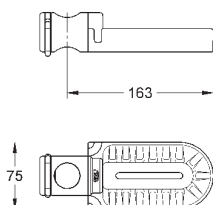

Relaxa

Мыльница

для душевой штанги 28 620/28 621

GROHE StarLight хромированная поверхность

27 596 000

6,24