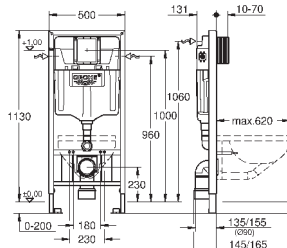

GROHE RAPID SL ДЛЯ УНИТАЗА

Артикул

Цвет

Цена брутто /
РРЦ с НДС, €

38 897 000

304,80

Rapid SL

Инсталляция для подвесного унитаза, монтажная высота 1.13 м, с вертикальной поддержкой для чаши унитаза

с вертикальной поддержкой для чаши унитаза
сmyвной бачок GD 2
для монтажа перед стеной или стеной перегородкой
самонесущая стальная рама с
порошковым напылением
подготовлена для облицовки
фиксированные подключения
быстрая регулировка по высоте
крепежный материал
проверено -TUEV

2 болта-держателя для унитаза
крепление для керамики
расстояние между болтами 180/230 мм
выходной патрубков для унитаза Ø 90 мм
регулировка глубины монтажа
редуктор Ø 90/110 мм
впускной и смывной гарнитуры

сmyвной бачок GD 2, 6 - 9 л, со следующими характеристиками:

заводская настройка 6 л и 3 л
Пневматический смывной клапан с тремя режимами
слива: 2-х объёмный, старт/стоп, или непрерывный
Подключение воды слева, справа и сзади
Арматурная группа I
с изоляцией от конденсационной влаги
подключение воды DN 15
во время сборки не требуется дополнительного инструмента
для монтажа инспекционного короба
для вертикального или горизонтального монтажа

для монтажа перед стеной необходимо заказать настенные уголки

38 558 00M (продаются отдельно)

для монтажа маленьких смывных панелей необходимо заказать

ревизионный короб 40 911 000 (приобретается отдельно)