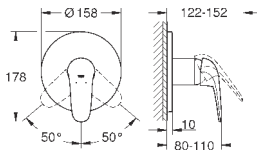

Eurostyle

Смеситель однорычажный для душа

комплект верхней монтажной части для
GROHE Rapido SmartBox 35 600 000 (универсальная встраиваемая часть)

GROHE SilkMove керамический картридж Ø 46 мм

GROHE StarLight хромированная поверхность
с настенными розетками **GROHE FastFixation** (скрытые
эксцентрики, уплотнение, скрытый монтаж)

металлическая накладная панель, регулируемая на 6°

металлический рычаг

распределение расхода:

выход В или С = 30 л/мин

без встраиваемой части

35 600 000 72,00
GROHE Rapido SmartBox Универсальная встроенная часть

24 049 003 хром 145,20
24 049 LS3 белая луна 189,60