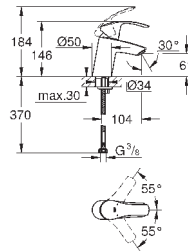

32 467 002

хром

75,60

Eurosmart

Смеситель однорычажный для раковины DN 15 S-Size

монтаж на одно отверстие
металлический рычаг
GROHE SilkMove керамический картридж 35 мм
регулировка расхода воды
с ограничителем температуры
GROHE StarLight хромированная поверхность
GROHE EcoJoy - 5,7 л/мин
GROHE FastFixation быстрая монтажная система
без донного клапана
гибкая подводка