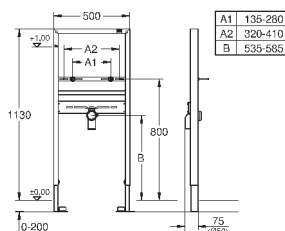

38 557 001

115,20

Rapid SL

Инсталляция для раковины, для смесителей на одно отверстие

монтажная высота 1,13 м

для монтажа перед стеной или стеной перегородкой самонесущая стальная рама с

порошковым напылением

подготовлена для облицовки

фиксированные подключения

быстрая регулировка по высоте

крепежный материал

проверено -TUEV

болты-держатели для раковины M10, с

креплением для керамики

расстояние между болтами изменяется

смывное колено, выдерживающее

высокую температуру, DN 50

уплотнение Ø 32 мм

для монтажа перед стеной необходимо заказать настенные уголки

38 558 00M (продаются отдельно)