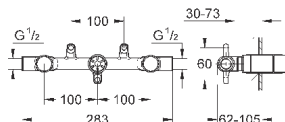

32 706 000

224,40

Двухвентильный смеситель, встраиваемый механизм, 1/2"
для смесителя для раковины на 3 отверстия
для скрытого монтажа
без комплекта верхней монтажной части
глубина монтажа 30-75 мм
DR-латунь
шаблон для монтажа