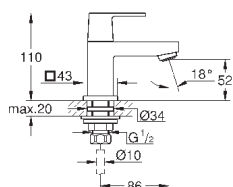

два входа с внутренней резьбой 1/2" (подключение

горячей / холодной воды)

Смывной клапан

прокладка

крепежный материал

Артикул

Цвет

Цена брутто /
РРЦ с НДС, €