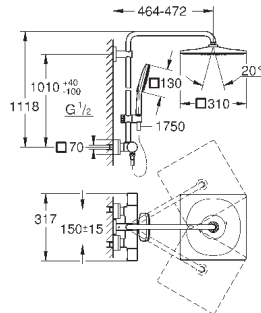

GROHE RAINSHOWER SMARTACTIVE SYSTEM

Артикул

Цвет

Цена брутто /
РРЦ с НДС, €

26 649 000

хром

886,80

Rainshower SmartActive 310

Душевая система с термостатом для настенного монтажа включает в себя:

горизонтальный поворотный душевой **кронштейн 450 мм**

настенный термостат с аквадиммером

выбор между:

Rainshower Mono 310 Cube Верхний душ (26 567)

с шаровым шарниром

угол поворота $\pm 15^\circ$

Rainshower SmartActive 130 Cube Ручной душ (26 550)

регулируется по высоте с помощью

скользящего элемента

душевой шланг 1750 мм (28 388 000)

GROHE TurboStat встроенный термоэлемент

GROHE SafeStop стопор безопасности при 38°C

GROHE SafeStop Plus опционно ограничитель температуры на 43°C,

включен

GROHE CoolTouch Полностью исключается вероятность

ожога о внешнюю поверхность смесителя

GROHE DreamSpray превосходный поток воды

GROHE One-Click Showering выбор режима одним нажатием кнопки

GROHE StarLight хромированная поверхность

GROHE FastFixation (регулируемое верхнее крепление)

система **SpeedClean** против известковых отложений

совместим с проточным водонагревателем **только** выше 18 кВт/ч, а также с

накопительным водонагревателем (см. Техническую информацию)

минимальный расход воды 7л/мин

26 652 000

хром

886,80

Аналогичный продукт, с ограничителем потока GROHE EcoJoy 9,5 л/мин