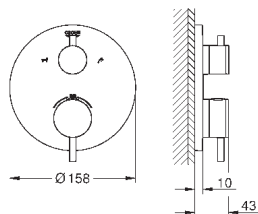

GROHE ATRIO

Артикул Цвет Цена брутто / РРЦ с НДС, €

24 138 003	хром	625,20
24 138 DC3	суперсталь	874,80
24 138 GL3	холодный расцвет	937,20
24 138 DA3	теплый закат	937,20
24 138 AL3	темный графит, матовый	999,60

Atrio
Термостат для ванны с переключателем на 2 положения
комплект верхней монтажной части для GROHE Rapido SmartBox 35 600 000 (универсальная встраиваемая часть)
GROHE TurboStat встроенный термозлемент
GROHE StarLight хромированная поверхность
с настенными розетками **GROHE FastFixation** (скрытые эксцентрики, уплотнение, скрытый монтаж)
металлическая накладная панель, регулируемая на 6°
графическое обозначение: ванна и душ
GROHE SafeStop стопор безопасности при 38°C
GROHE SafeStop Plus опционно ограничитель температуры на 43°C / 46°C, включен
GROHE AquaDimmer, встроенный переключатель
металлические рукоятки
распределение расхода:
выход В = 27 л/мин,
выход С = 30 л/мин
без встраиваемой части

35 600 000 72,00
GROHE Rapido SmartBox Универсальная встраиваемая часть