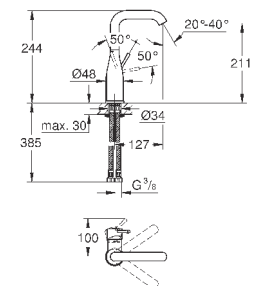

23 541 001

хром

180,00

Essence

Смеситель однорычажный для раковины 1/2"

L-Size

монтаж на одно отверстие

металлический рычаг

GROHE SilkMove керамический картридж 28 мм

с ограничителем температуры

GROHE StarLight хромированная поверхность

GROHE EcoJoy - 5,7 л/мин

GROHE AquaGuide регулируемый аэратор

GROHE FastFixation Plus Система монтажа

поворотный излив с аэратором и стопором

без донного клапана

гибкая подводка

минимальное давление 1,0 бар