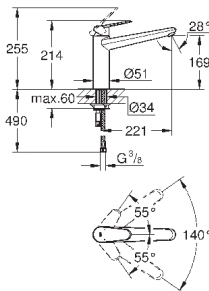

выбор радиуса поворота: 0° / 150°

аэратор

гибкая подводка

GROHE FastFixation быстрая монтажная система

33 770 002

хром

205,20

Eurodisc Cosmopolitan