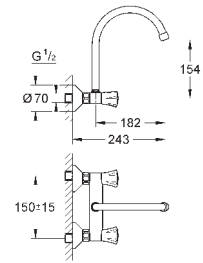

31 191 001

хром

87,60

Costa L

поворотный смеситель 1/2"

настенный монтаж

металлические рукоятки

с теплоизоляцией