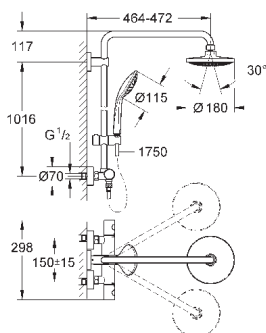

GROHE ДУШЕВЫЕ СИСТЕМЫ EUPHORIA

Артикул

Цвет

Цена брутто /
РРЦ с НДС, €

27 296 001

хром

513,60

Euphoria System 180

Душевая система с термостатом для настенного монтажа включает в себя:

горизонтальный поворотный душевой

кронштейн 450 мм, настенный термостат с аквадиммером

выбор между:

верхний душ Euphoria Cosmopolitan 180 (27 491 000)

душевая струя Rain с шаровым шарниром

угол поворота $\pm 15^\circ$

ручной душ Euphoria 110 Massage (27 221 000)

регулируется по высоте с помощью

скользящего элемента

душевой шланг 1750 мм (28 388 000)

GROHE TurboStat встроенный термоэлемент

GROHE SafeStop стопор безопасности при 38°C

GROHE SafeStop Plus опционно ограничитель температуры на 43°C , включен

GROHE DreamSpray превосходный поток воды

GROHE StarLight хромированная поверхность

система **SpeedClean** против известковых отложений

внутренний охлаждающий канал для продолжительного срока службы

Twistfree против перекручивания шланга

совместим с проточным водонагревателем **только** выше 18 кВт/ч, а также с

накопительным водонагревателем (см. Техническую информацию)

минимальный расход воды 7л/мин

дополнительная опция: полочка GROHE EasyReach (26 362)

27 932 000

хром

520,80