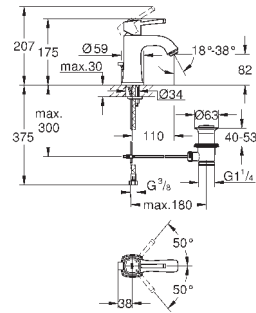

GROHE GRANDERA

Артикул

Цвет

Цена брутто /
РРЦ с НДС, €

23 303 000
23 303 IGO

хром
хром/золото

330,00
423,60

Grandera
Смеситель однорычажный для раковины DN 15 M-Size

монтаж на одно отверстие
GROHE SilkMove керамический картридж 28 мм
ограничитель температуры
GROHE StarLight хромированная поверхность
GROHE EcoJoy Технология совершенного потока
при уменьшенном расходе воды
GROHE FastFixation быстрая монтажная система
GROHE AquaGuide регулируемый аэратор 5,7 л/мин
сливной гарнитур 1 1/4"
гибкая подводка
минимальное давление 1,0 бар