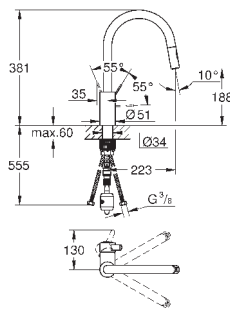

31 481 001

хром

226,80

Eurosmart Cosmopolitan

Смеситель однорычажный для мойки, DN 15

высокий излив

монтаж на одно отверстие

GROHE StarLight хромированная поверхность

GROHE SilkMove керамический картридж 35 мм

GROHE EasyDock Легкое вытягивание и возврат на место выдвижного

излива

GROHE Zero Раздельные пути подачи воды - не содержит никеля и свинца

выдвижная лейка Dual

переключатель: ламинарный режим струи/душевой режим струи **SpeedClean**

регулировка расхода воды

поворотный трубкообразный излив

радиус поворота 360°

с защитой от обратного потока

гибкая подводка

GROHE FastFixation быстрая монтажная система