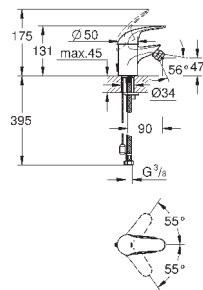

32 882 000

хром

66,00

Euroeco

Смеситель однорычажный для биде DN 15 S-Size

монтаж на одно отверстие
металлический рычаг

GROHE SilkMove керамический картридж 35 мм

GROHE StarLight хромированная поверхность

ограничитель потока 9 л/мин.

система быстрого монтажа

аэратор с шаровым шарниром

цепочка

гибкая подводка

дополнительный ограничитель температуры (46 375 000)