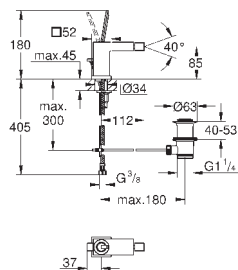

с уплотнительной втулкой

23 664 000

хром

237,60

Eurocube Joy

Смеситель однорычажный для биде DN 15

монтаж на одно отверстие

металлический рычаг