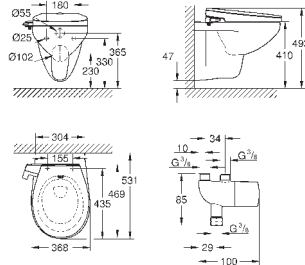

GRONE СИДЕНЬЕ-БИДЕ

Артикул

Цвет

Цена брутто /
РРЦ с НДС, €

39 652 SH0

альпин-белый

501,47

Керамика Вау

Сиденье-биде с ручным управлением 3 в 1 для подвесного унитаза
включает в себя:

Керамика Вау Сиденье-биде с ручным управлением (39 648 SH0)

Сиденье для унитаза с крышкой

2 независимые душевые форсунки для режимов „подмывание сзади“ и „дамский душ“

Режим промывки форсунок

Ручное управление ручкой, расположенной сбоку; электропитание не требуется

Регулировка напора воды

Сиденье и крышка унитаза из дюропласта с микролифтом

Подвод воды гибким шлангом, подключение с диаметром 3/8"

Керамика Вау Подвесной унитаз (39 427 000)

для бачка скрытого монтажа

омыв всей окружности чаши

безободковый

горизонтальный выпуск

объем смыва 6/3 л

санитарная керамика

Grotherm Micro 34 487 000

термостат для установки под раковиной

термическая защита от ожога

регулировка температуры 15-43° C (± 2° C)

14 074 000

38,02

Набор для подключения сиденья-биде

включает в себя:

Т-образное подключение 3/8"

гибкий присоединительный шланг

795 мм

3/8" x 3/8"