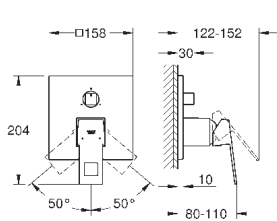

Артикул

Цвет

Цена брутто /
РРЦ с НДС, €

24 094 000

хром

212,40

Eurocube

Смеситель однорычажный с переключателем на 3 положения

комплект верхней монтажной части для GROHE Rapido SmartBox 35 600 000 (универсальная встраиваемая часть)

GROHE SilkMove керамический картридж Ø 46 мм с настенными розетками **GROHE FastFixation** (скрытые эксцентрики, уплотнение, скрытый монтаж)

металлическая накладная панель, регулируемая на 6°

металлический рычаг

переключатель на 3 положения

распределение расхода:

выход А = 27 л/мин

выход В = 27 л/мин

выход С = 27 л/мин

без встраиваемой части

35 600 000

72,00

GROHE Rapido SmartBox Универсальная встроенная часть

24 153 000

хром

462,00

24 153 DC0

суперсталь

634,80

24 153 AL0

темный графит, матовый

724,80

Grotherm Cube

Термостат для душа с переключателем на 1 положение

комплект верхней монтажной части для GROHE Rapido SmartBox 35 600 000 (универсальная встраиваемая часть)

GROHE TurboStat встроенный термоэлемент

с настенными розетками **GROHE FastFixation** (скрытые эксцентрики, уплотнение, скрытый монтаж)

металлическая накладная панель, регулируемая на 6°

GROHE SafeStop стопор безопасности при 38°C

GROHE SafeStop Plus опционно ограничитель температуры на 43°C / 46°C, включен

встроенные обратные клапаны и грязеулавливающие фильтры

керамический запорный вентиль, 120°

распределение расхода:

выход В = 27 л/мин,

выход С = 30 л/мин

без встраиваемой части

35 600 000

72,00

GROHE Rapido SmartBox Универсальная встроенная часть