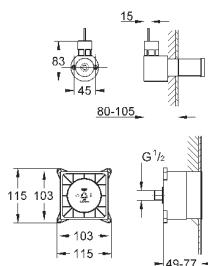

GROHE F-digital Deluxe

Встраиваемый блок для генератора пара

для генератора пара (36 362 000 или 27 934 000)

включает в себя:

- 1 встраиваемый модуль для генератора пара (115 x 115 x 49-77 мм)
- 1 встраиваемый модуль для датчика температуры (58 x 83 x 80-105 мм)
- 1 удлинительный кабель для датчика температуры, 5 м
- 1 удлинительный кабель для генератора пара, 5 м

26 374 000

973,20

GROHE F-digital Deluxe

Базовый блок 4.0 Bluetooth F-Series 40" (BCU V4.0)

для управления LightCurtain в AquaSymphony Rainshower F-Series 40" потолочном душе

дополнительные модули света, звука и пара могут быть подключены и управляться

включает в себя:

- 2 соединения, каждый для одной пары звукового модуля (36 360 000)
- 1 соединение для одной пары световых модулей (36 359 000)
- 1 соединение для LightCurtain Rainshower F-Series 40" AquaSymphony (26 373 000)
- 2 соединения для парового модуля (36 362 000 или 36 368 000), включающий 1 подключение для парогенератора и 1 подключение для датчика температуры
- 2 соединения для блока питания (максимум для 4 модулей: светового или звукового)
- 2 соединения для док-станции или Bluetooth (блок питания и кабель)

Одобрено в CE

требуется обеспечить доступ для обслуживания по желанию базовый блок может быть помещен во встраиваемый блок 36 367 000

компоненты приобретаются отдельно