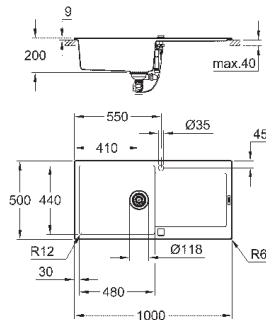

K500

Композитная мойка с крылом

модель: K500 60-С 100/50 1.0 оборачиваемая

тип монтажа: стандартная встраиваемая

материал: кварцевый композит

GROHE Whisper

минимальный размер шкафа: 600 мм

размеры: 1000 x 500 мм

1 чаша: 480 x 440 x 200 мм

GROHE FastFixation

быстрая монтажная система

монтаж мойки слева или справа

отверстие: 980 x 480 мм

клапан-автомат

аксессуары вкл.: сливной клапан с поворотной ручкой, сливной гарнитур,

корзинчатый вентиль, монтажный набор

опция: автоматический сливной клапан с нажимным механизмом

(40 986 SD0), приобретается отдельно

количество крепежных элементов в комплекте (накладной монтаж): 10

Внешний радиус: R6, внутренний радиус чаши: R12

31 646 AT0
31 646 AP0

серый гранит
черный гранит

379,62
379,62