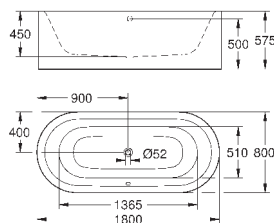

39 729 000

альпин-белый

6 336,58

Essece

Ванна

отдельнстоящая
180 x 80 см
высота 57.5 см
объём воды 240 л
с переливом
санитарно-титановая сталь
подходит для Talento (28 943 000 + 19 025 000)
подходит для сливного гарнитура Viega Multiplex Trio (функциональный блок 6161.62/727970 + хромированные части Visign MT3 6161.13/725792)
с комплектом шумоизоляции