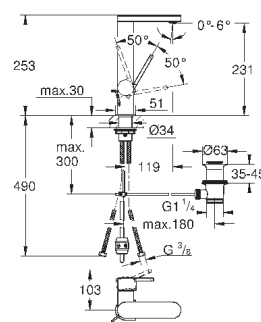

23 843 003

хром

332,40

23 843 DC3

суперсталь

452,15

23 843 AL3

темный графит, матовый

516,73

GROHE Plus
Смеситель однорычажный для раковины 1/2" L-Size

монтаж на одно отверстие
металлический рычаг
GROHE SilkMove керамический картридж **28 мм**
с ограничителем температуры
GROHE StarLight хромированная поверхность
GROHE EcoJoy SpeedClean аэратор с ограничением расхода воды 5,7 л/мин
GROHE AquaGuide регулируемый аэратор
система быстрого монтажа
выдвижной излив
GROHE EasyDock Легкое вытягивание и возврат на место выдвижного излива
сливной гарнитур 1 1/4"
гибкая подводка