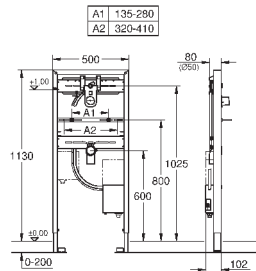

GROHE RAPID SL ДЛЯ РАКОВИНЫ И БИДЕ

Артикул

Цвет

Цена брутто /
РРЦ с НДС, €

38 625 001

232,80

Rapid SL

Инсталляция для раковины со встроенным сифоном
для смесителя на одно отверстие или
настенного монтажа

монтажная высота 1,13 м

со встроенным сифоном Ø 50 мм

для монтажа перед стеной или стеной перегородкой

самонесущая стальная рама с

порошковым напылением

подготовлена для облицовки

фиксированные подключения

одиночный или рядный монтаж на рельсе

быстрая регулировка по высоте

крепежный материал

проверено -TUEV

болты-держатели для раковины M10, с

креплением для керамики

расстояние между болтами изменяется

2 звукоизоляционных подключения

смесителя DN 15

скрытый сифон

для скрытого монтажа

накладная панель из нержавеющей стали

регулируемый сифон из латуни

хромированная, регулировка по высоте

для монтажа перед стеной необходимо заказать настенные уголки

38 558 00M (продаются отдельно)

38 748 002

484,80

Rapid SL

Инсталляция для раковины с монтажным набором для инфракрасной электроники

для настенного смесителя

подходит для комплектов верхних монтажных частей Europlus E 36 042 SD0,

Essence E 36 447 000 и Eurocube E 36 442 000

монтажная высота 1,13 м

для монтажа перед стеной или стеной перегородкой

самонесущая стальная рама с

порошковым напылением

подготовлена для облицовки

быстрая регулировка по высоте

крепежный материал

болты-держатели для раковины M10, с

креплением для керамики

расстояние между болтами изменяется

смывное колено, выдерживающее

высокую температуру, DN 50

уплотнение Ø 32 мм

установленный набор коробов с защитным блоком

огнеупорная трубка для прокладки электронных кабелей

встраиваемая часть с подключением к воде, запорный вентиль и смывное

колено

подключение с шумоизоляционным держателем 1/2"