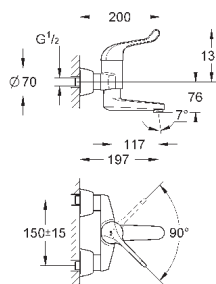

32 793 000

хром

363,60

то же, вынос 256 мм