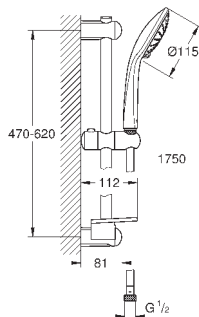

27 231 001

хром

102,00

то же, без ограничения расхода воды

27 242 001

хром

93,60

Euphoria 110 Duo