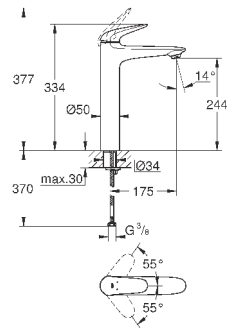

23 719 003
23 719 LS3

хром
белая луна/хром

196,80
261,60

Eurostyle
Смеситель однорычажный для раковины DN 15 XL-Size
монтаж на одно отверстие
металлический рычаг (без отверстия)
для отдельностоящих раковин
GROHE SilkMove керамический картридж 35 мм
с ограничителем температуры
GROHE StarLight хромированная поверхность
GROHE EcoJoy - 5,7 л/мин
GROHE FastFixation быстрая монтажная система
без донного клапана
гибкая подводка