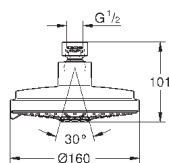

Rainshower Cosmopolitan 160

Верхний душ с 4 режимами

Rain / Jet / Pure / Champagne

Ø 160 мм

шаровый шарнир с углом поворота ± 15°

резьбовое соединение 1/2"

GROHE DreamSpray превосходный поток воды

GROHE StarLight хромированная поверхность

система **SpeedClean** против известковых отложений

может использоваться с проточным водонагревателем

установка при давлении от 0,5 бар

минимальный расход воды 5 л/мин

максимальный расход воды 25 л/мин

рекомендуется использовать с

душевым кронштейном Rainshower

26 474 000

хром

по запросу