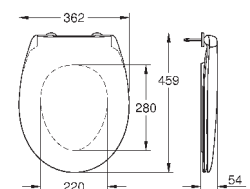

39 492 000

альпин-белый

44,09

**Керамика Вау
Сиденье для унитаза**

с крышкой
быстросъемное сиденье
съёмное
материал: Дюропласт
с креплением
совместимо со всеми унитазами Керамики Вау
168 шт. на паллете