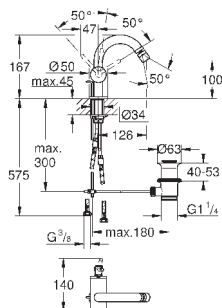

32 108 003	хром	447,60
32 108 DC3	суперсталь	627,60
32 108 GL3	холодный рассвет	672,00
32 108 DA3	теплый закат	672,00
32 108 AL3	темный графит, матовый	716,40

Atrio

Смеситель однорычажный для биде
DN 15
M-Size
монтаж на одно отверстие
GROHE SilkMove керамический картридж 28 мм
с ограничителем температуры
GROHE StarLight хромированная поверхность
система быстрого монтажа
трубообразный излив
сливной гарнитур 1 1/4"
гибкая подводка