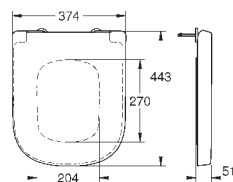

39 330 001

альпин-белый

94,98

Керамика Euro
Сиденье для унитаза с микролифтом

с крышкой
быстросъемное сиденье
съёмное
материал: Дюропласт
с креплением
подходит для всех унитазов Керамики Euro

39 331 001

альпин-белый