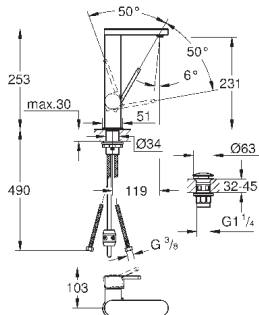

new

23 844 003

хром

332,40

GROHE Plus

Смеситель однорычажный для раковины 1/2" L-Size

монтаж на одно отверстие
металлический рычаг

GROHE SilkMove керамический картридж 28 мм

с ограничителем температуры

GROHE StarLight хромированная поверхность

GROHE EcoJoy SpeedClean аэратор с ограничением расхода воды 5,7 л/мин

GROHE AquaGuide регулируемый аэратор

система быстрого монтажа

выдвижной излив

GROHE EasyDock Легкое вытягивание и возврат на место выдвижного излив

смеситель с гладким корпусом и нажимным сливным гарнитуром 1 1/4"
гибкая подводка

new