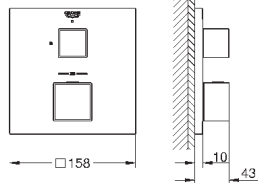

24 154 000

хром

513,60

24 154 DC0

суперсталь

706,80

24 154 AL0

темный графит, матовый

807,60

Grotherm Cube

Термостат для душа с переключателем на 2 положения

комплект верхней монтажной части для GROHE Rapido SmartBox 35 600 000 (универсальная встраиваемая часть)

GROHE TurboStat встроенный термоэлемент

с настенными розетками **GROHE FastFixation** (скрытые эксцентрики, уплотнение, скрытый монтаж)

металлическая накладная панель, регулируемая на 6°

графическое изображение: верхний душ и ручной душ

GROHE SafeStop стопор безопасности при 38°C

GROHE SafeStop Plus опционно ограничитель температуры на 43°C / 46°C, включен

GROHE AquaDimmer, встроенный переключатель

распределение расхода:

выход В = 27 л/мин,

выход С = 30 л/мин

без встраиваемой части

35 600 000

72,00

GROHE Rapido SmartBox Универсальная встроенная часть