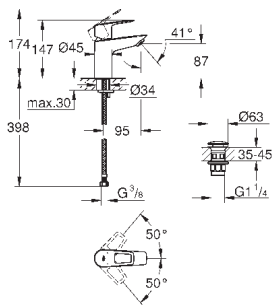

23 879 001

хром

по запросу

BauLoop

Смеситель однорычажный для раковины DN 15 S-Size

монтаж на одно отверстие
металлический рычаг

GROHE Longlife керамический картридж 28 мм с ограничителем температуры

GROHE StarLight хромированная поверхность

GROHE Zero Раздельные пути подачи воды - не содержит никеля и свинца

аэратор GROHE LowFlow - 3,5 л/мин

система быстрого монтажа

нажимной донный клапан 1 1/4", пластик

гибкая подводка

профессиональная серия

new