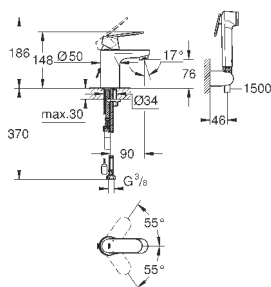

GROHE EUROSMART COSMOPOLITAN

Артикул

Цвет

Цена брутто /
РРЦ с НДС, €

23 125 000

хром

148,80

Eurosmart Cosmopolitan Смеситель однорычажный для раковины DN 15 S-Size

монтаж на одно отверстие
металлический рычаг
GROHE SilkMove керамический картридж 35 мм
регулировка расхода воды
дополнительный ограничитель температуры (46 375 000)
GROHE StarLight хромированная поверхность
GROHE EcoJoy 4.0 л/мин
GROHE FastFixation быстрая монтажная система
цепочка, гибкая подводка
Дополнительный ограничитель температуры
с душевым набором, состоящим из
душа со встроенным переключателем
настенный держатель душа
душевой шланг
установка при давлении от 1,0 - 5,0 бар