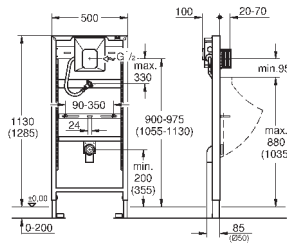

GROHE RAPID SL ДЛЯ ПИССУАРА

Артикул

Цвет

Цена брутто /
РРЦ с НДС, €

38 786 001

290,40

Rapid SL

Инсталляция для писсуаров с GROHE Rapido U

1.13 и 1.30 м инсталляционная высота для механического смыва или установки Tectron инфракрасной электроники на 6 V или 230 V для монтажа перед стеной или стеной перегородкой самонесущая стальная рама с порошковым напылением подготовлена для облицовки регулируемые по высоте подключения к объекту быстрая регулировка по высоте крепежный материал проверено -TUEV смывное колено, выдерживающее высокую температуру, DN 50 болты-держатели M8, с креплением для керамики подключение для впуска и впускной гарнитур в комплекте с запорным вентелем минимальное давление 0,5 бар оперативное давление максимум 10 бар промывная трубка функциональный блок смонтирован и проверен на заводе подводы воды на 1/2 с внешней резьбой соединительная коробка для сети питания 230 V монтажный короб с уплотнителями регулируемая ревизионная шахта для комплектов готового монтажа размером 116 x 144 мм для монтажа перед стеной необходимо заказать настенные уголки 38 558 00M (продаются отдельно)