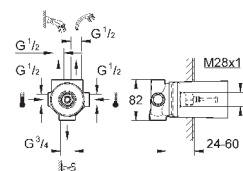

29 708 000

237,60

Переключатель на 3 положения

встраиваемый механизм, 1/2"

без комплекта верхней монтажной части

для скрытого монтажа

с керамическими шайбами

подключение холодной или горячей воды 1/2"

2 отвода 1/2"

отвод для ванны 3/4"

защитная втулка

плавная регулировка глубины монтажа

24-60 mm

DR-латунь