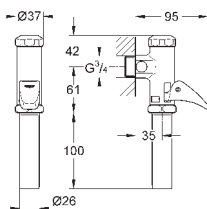

37 139 000

хром

80,40

Автоматическое смывное устройство для унитаза
3/4"

из латуни

GROHE StarLight хромированная поверхность

для тарельчатых и воронкообразных унитазов

с регулятором потока смыва