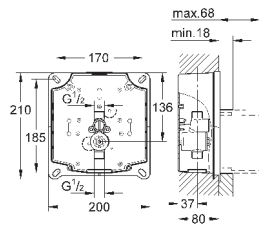

Артикул

Цвет

Цена брутто /
РРЦ с НДС, €

38 787 000

96,00

GROHE Rapido UMB

комплект „чернового“ монтажа
для механического смыва или установки Tectron
инфракрасной электроники на 6 V
в комплекте с запорным вентилем
минимальное давление 0,5 бар
оперативное давление максимум 10 бар
промывная трубка
функциональный блок смонтирован и проверен на заводе
подводы воды на 1/2 с внешней резьбой
монтажный короб с уплотнителями
точки крепления для сухого монтажа и обмуровки