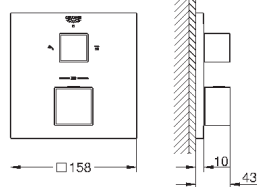

24 154 000

хром

513,60

24 154 DC0

суперсталь

706,80

24 154 AL0

темный графит, матовый

807,60

Grotherm Cube

Термостат для душа с переключателем на 2 положения

комплект верхней монтажной части для

GROHE Rapido SmartBox 35 600 000 (универсальная встраиваемая часть)

GROHE TurboStat встроенный термoeлемент

с настенными розетками GROHE FastFixation (скрытые

эксцентрики, уплотнение, скрытый монтаж)

металлическая накладная панель, регулируемая на 6°

графическое изображение: верхний душ и ручной душ

GROHE SafeStop стопор безопасности при 38°C

GROHE SafeStop Plus опционно ограничитель температуры на 43°C / 46°C,

включен

GROHE AquaDimmer, встроенный переключатель

распределение расхода:

выход В = 27 л/мин,

выход С = 30 л/мин

без встраиваемой части

35 600 000

72,00

GROHE Rapido SmartBox Универсальная встроенная часть