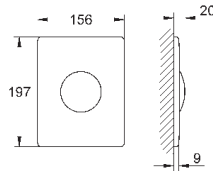

38 445 SD0

нержавеющая сталь

63,60

Skate
Накладная панель из нержавеющей
стали
вертикальный монтаж
156 x 197 мм
кнопочное управление
крепежная рама из пластика
крепление скрытое