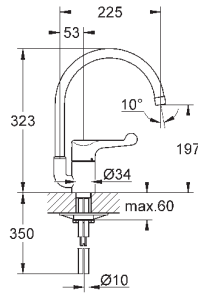

33 912 000

хром

265,20

Еuroeco Special

Смеситель однорычажный безопасный
для мойки, DN 15

монтаж на одно отверстие
GROHE StarLight хромированная поверхность
керамический картридж
регулировка расхода воды
настраиваемый ограничитель температуры
ламинарный регулятор струи 9 л/мин.
поворотный трубкообразный излив
металлический рычаг
длина рычага 120 мм
ограничитель температуры

32 870 000

хром

85,20

Еuroeco Special

рычаг 115 мм

для смесителя однорычажного Euroeco Special
GROHE StarLight хромированная поверхность

32 871 000

хром

98,40

то же, вынос 160 мм