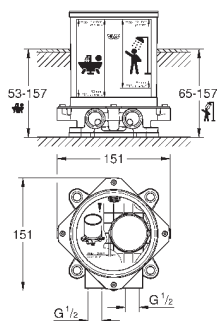

45 984 001 411,60

Монтажный набор для напольного излива 1/2"
для смесителей и изливов напольного монтажа
без комплекта верхней монтажной части
допускается регулировка 360° в горизонтальной плоскости и 3° в вертикальной плоскости
монтажная глубина 53-157 мм
инсталляционная глубина для смесителей для душа 65-157 мм, компенсационная глубина 92 мм
два входа с внутренней резьбой 1/2" (подключение горячей / холодной воды)
Смывной клапан
прокладка
крепежный материал