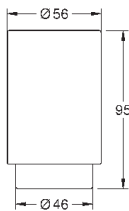

Selection

Дозатор жидкого мыла

стекло / металл

объем 120 мл

подходит для держателя:

41 027

GROHE StarLight хромированная поверхность

new