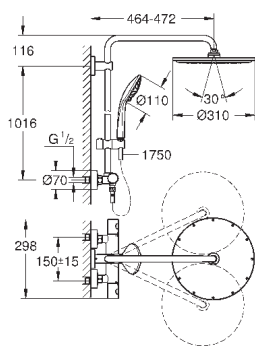

GROHE ДУШЕВЫЕ СИСТЕМЫ EUPHORIA

Артикул

Цвет

Цена брутто /
РРЦ с НДС, €

26 075 DC0	суперсталь	1 176,00
26 075 BE0	никель глянец	1 344,00
26 075 EN0	матовый никель	1 428,00
26 075 GL0	холодный расцвет	1 344,00
26 075 GN0	холодный расцвет, матовый	1 428,00
26 075 DA0	теплый закат	1 344,00
26 075 DL0	теплый закат, матовый	1 428,00
26 075 A00	темный графит	1 344,00
26 075 AL0	темный графит, матовый	1 428,00

Euphoria System 310

Душевая система с термостатом для настенного монтажа

включает в себя:

горизонтальный поворотный душевой

кронштейн 450 мм

настенный термостат с аквадиммером

выбор между:

Rainshower Cosmopolitan Верхний душ 310 (27 477 000)

душевая струя Rain

с шаровым шарниром

угол поворота $\pm 15^\circ$

ручной душ Euphoria 110 Massage (27 221 000)

регулируется по высоте с помощью

скользящего элемента

душевой шланг 1750 мм (28 388 000)

GROHE TurboStat встроенный термоэлемент

GROHE SafeStop стопор безопасности при 38°C

GROHE SafeStop Plus опционно ограничитель температуры на 43°C, включен

GROHE DreamSpray превосходный поток воды

GROHE StarLight поверхность

внутренний охлаждающий канал для продолжительного срока службы

система **SpeedClean** против известковых отложений

Twistfree против перекручивания шланга

GROHE MetalGrip эргономичная металлическая рукоятка

совместим с проточным водонагревателем **только** выше 18 кВт/ч, а также с

накопительным водонагревателем (см. Техническую информацию)

минимальный расход воды 7л/мин

дополнительная опция: полочка GROHE EasyReach (26 362)

ДУШИ