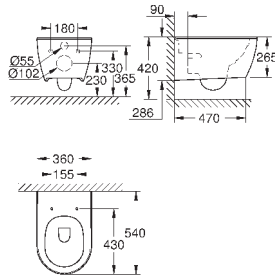

39 571 00H

альпин-белый

354,70

Essence
Подвесной унитаз
для бачка скрытого монтажа
омыв всей окружности чаши
безободковый
горизонтальный выпуск
объем смыва 3/4.5 л
с креплением
санитарная керамика
полностью скрытые невидимые крепления
Износостойкое покрытие **PureGuard** и анти-бактериальное глазирование
для сиденья с крышкой для унитаза 39 576 000 (стандартный) или 39 577 000 (с механизмом плавного закрытия)