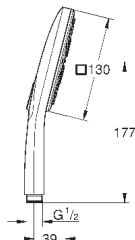

26 550 000	хром	74,40
Аналогичный продукт, без ограничителя потока		

26 582 LS0	белая луна	74,40
------------	------------	-------

Rainshower SmartActive 130 Cube

Ручной душ, 3 вида струй

белая душевая поверхность