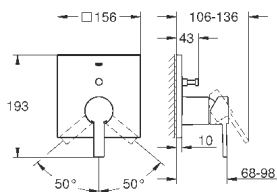

24 070 000

хром

354,00

Allure

Смеситель однорычажный с переключателем на 2 положения

комплект верхней монтажной части для

GROHE Rapido SmartBox 35 600 000 (универсальная встраиваемая часть)

GROHE SilkMove керамический картридж Ø 46 мм

GROHE StarLight хромированная поверхность

с настенными розетками **GROHE FastFixation** (скрытые

эксцентрики, уплотнение, скрытый монтаж)

металлическая накладная панель, регулируемая на 6°

металлический рычаг

автоматический переключатель на 2 положения

распределение расхода:

выход В = 27 л/мин,

выход С = 27 л/мин

без встраиваемой части

35 600 000

72,00

GROHE Rapido SmartBox Универсальная встроенная часть