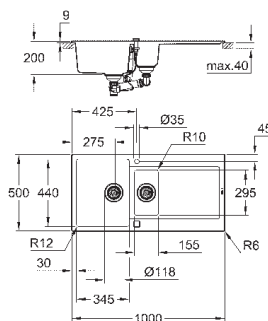

K500

Композитная мойка с крылом

модель: K500 60-С 100/50 1.5 оборачиваемая

тип монтажа: стандартная встраиваемая

материал: кварцевый композит

GROHE Whisper

минимальный размер шкафа: 600 мм

размеры: 1000 x 500 мм

1 чаша: 345 x 440 x 200 мм

полу-чаша: 155 x 295 x 146 мм

GROHE FastFixation

быстрая монтажная система

монтаж мойки слева или справа

отверстие: 980 x 480 мм

клапан-автомат

аксессуары вкл.: сливной клапан с поворотной ручкой, сливной гарнитур,

корзинчатый вентиль, монтажный набор

опция: автоматический сливной клапан с нажимным механизмом

(40 986 SD0), приобретается отдельно

количество крепежных элементов в комплекте (накладной монтаж): 10

Внешний радиус: R6; внутренний радиус: большая чаша R12, полу-чаша R10