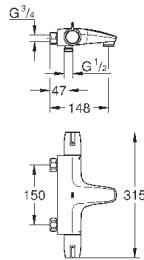

GROHE GROHTHERM SPECIAL

Артикул

Цвет

Цена брутто /
РРЦ с НДС, €

34 671 000

хром

433,20

Grotherm Special

Термостат для ванны, DN 15

настенный монтаж
эргономичные рукоятки
многофункциональный аквадиммер
регулятор расхода
встроенный стопор смешанной воды
переключатель ванна/душ
GROHE TurboStat встроенный термоэлемент
ручка температуры с регулируемым
стопором безопасности от 35°C до 43°C
легкая термическая дезинфекция с помощью ключа 47 994 000 (опция)
отвод для душа снизу 1/2" со встроенным
обратным клапаном
металлический ограничитель температуры
аэратор
грязеулавливающие фильтры
без S-образных эксцентриков и розеток
GROHE Quickfix для быстрой замены обратных клапанов в местах
соединений
GROHE CoolTouch безопасный корпус
GROHE StarLight хромированная поверхность
GROHE SafetyPlus