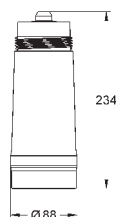

40 547 001

73,49

GROHE Blue

Фильтр на основе активированного угля

Сменный фильтр для GROHE Blue, производство BWT

для регионов с жесткостью воды до 9° dKH

Ресурс 3000 л

Снижает содержание веществ, влияющих на вкус и запах воды: хлор и т.п.

Совместим с GROHE Blue Home, GROHE Blue Professional и GROHE Blue Pure