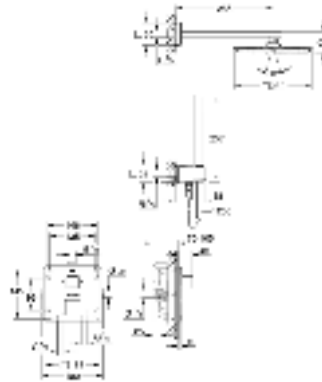

GROHE EUROCUBE JOY

Артикул

Цвет

Цена брутто /
РРЦ с НДС, €

24 155 000	хром	513,60
24 155 DC0	суперсталь	706,80
24 155 AL0	темный графит, матовый	807,60

Grotherm Cube

Термостат для ванны с переключателем на 2 положения

комплект верхней монтажной части для
GROHE Rapido SmartBox 35 600 000 (универсальная встраиваемая часть)

GROHE TurboStat встроенный термоэлемент
с настенными розетками **GROHE FastFixation** (скрытые
эксцентрики, уплотнение, скрытый монтаж)

металлическая накладная панель, регулируемая на 6°
графическое обозначение: ванна и душ

GROHE SafeStop стопор безопасности при 38°C

GROHE SafeStop Plus опционно ограничитель температуры на 43°C / 46°C,
включен

GROHE AquaDimmer, встроенный переключатель

распределение расхода:

выход В = 27 л/мин,

выход С = 30 л/мин

без встраиваемой части

35 600 000		72,00

GROHE Rapido SmartBox Универсальная встроенная часть

34 741 000	хром	1 212,00

Grotherm Cube

Набор для комплектации душа с Rainshower Allure 230

включает в себя:

Grotherm Cube Комплект верхней монтажной части с Аквадиммером (24 154)

GROHE Rapido SmartBox Универсальная встраиваемая часть, 1/2" (35 600)

Rainshower Allure Верхний душ 230 (27 479)

Rainshower Душевой кронштейн (27 709)

ручной душ Euphoria Cube (27 699 000) 9,5 л/мин

подключение для душевого шланга (26 370)

душевой шланг Silverflex 1.250 мм (28 362)

23 667 001	хром	1 536,00