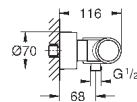

Eurosmart Cosmopolitan E Special

Инфракрасная электроника для душа с термостатической регулировкой температуры

с инфракрасным датчиком для двусторонней связи для мониторинга, настройки и сервисного обслуживания

6V литиевая батарейка, тип CR-P2

Срок службы батарейки: прибл. 7 лет (150 включений в день)

эргономичная металлическая рукоятка

GROHE StarLight хромированная поверхность

GROHE CoolTouch

обратный клапан

грязеулавливающие фильтры

GROHE SafetyPlus

ручка температуры с регулируемым

стопором безопасности от 35°C до 43°C

металлический ограничитель температуры

полная несмешанная горячая или холодная вода в крайнем положении

рукоятки для отбора проб легионеллы

отвод для душа снизу 1/2" со встроенным

обратным клапаном

S-образные эксцентрики

самоуплотняющиеся розетки

многоступенчатый указатель состояния

батарейки

7 предустановленных режимов:

- автоматический смыв
- термическая дезинфекция
- моющий режим

дополнительные функции и точные настройки с помощью

пульта дистанционного управления 36 407

Одобрено в CE

класс шума I по DIN 4109