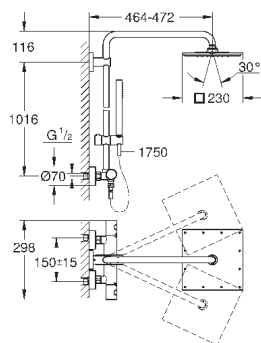

GROHE ДУШЕВЫЕ СИСТЕМЫ EUPHORIA

Артикул

Цвет

Цена брутто /
РРЦ с НДС, €

26 187 000

хром

730,80

Euphoria System 230

Душевая система с термостатом для настенного монтажа

включает в себя:

горизонтальный поворотный душевой

кронштейн 450 мм

настенный термостат с аквадиммером

выбор между:

верхний душ Allure 230 (27 479 000)

металл

душевая струя Rain

с шаровым шарниром

угол поворота ± 15°

ручной душ Euphoria Cube Stick (27 698 000)

регулируется по высоте с помощью

скользящего элемента (12 140 000)

душевой шланг 1750 мм (28 388 000)

GROHE TurboStat встроенный термозащитный элемент

GROHE SafeStop стопор безопасности при 38°C

GROHE SafeStop Plus опционно ограничитель температуры на 43°C, включен

GROHE DreamSpray превосходный поток воды

GROHE StarLight хромированная поверхность

система **SpeedClean** против известковых отложений

внутренний охлаждающий канал для продолжительного срока службы

Twistfree против перекручивания шланга

GROHE MetalGrip эргономичная металлическая рукоятка

совместим с проточным водонагревателем **только** выше 18 кВт/ч, а также с

накопительным водонагревателем (см. Техническую информацию)

минимальный расход воды 7л/мин

дополнительная опция: полочка GROHE EasyReach (26 362)