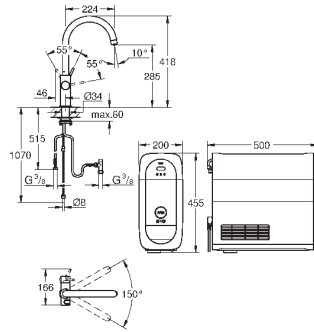

31 455 000
31 455 DC0

хром
суперсталь

1 776,00
2 040,00

GROHE Blue Home

Стартовый комплект, С-излив

включает в себя:

GROHE Blue Home Смеситель однорычажный для мойки с функцией очистки водопроводной воды монтаж на одно отверстие С-образный излив

Сенсорные кнопки для 3-х видов фильтрованной и газированной питьевой воды негазированная, среднегазированная, газированная

GROHE StarLight поверхность

GROHE SilkMove керамический картридж 28 мм

поворотный трубкообразный излив

область поворота 150°

отдельные водотоки для питьевой и водопроводной воды

гибкая подводка

GROHE Blue Home охладитель-карбонизатор

обеспечивает 3 л охлажденной воды в час

Охладитель-карбонизатор 180 Вт, 230 V, 50 Hz

тип защиты IP 21, Одобрено в CE

требуются вентиляционные отверстия в нижней части кухонного шкафа

регулируется для фильтров GROHE Blue размер S, GROHE Blue

на основе активированного угля и GROHE Blue Магний+

GROHE Blue фильтр размер S,

головка для фильтра с настройкой уровня жесткости воды

для регионов с жесткостью воды больше чем 9° dKH

для регионов с жесткостью воды ниже 9° dKH заказывайте фильтр с

активированным углем 40 547 001

GROHE Blue Баллон с CO₂, 425 гр