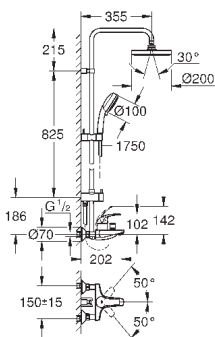

26 305 001

хром

426,00

Tempesta Cosmopolitan System 200

Душевая система с однорычажным смесителем для ванны, настенный монтаж

с укороченной душевой штангой для использования в душевых кабинах включает в себя:

горизонтальный душевой

кронштейн 355 мм

однорычажный смеситель для душа с переключателем

выбор между:

верхний душ Tempesta Cosmopolitan 200 (27 541)

душевая струя Rain

с шаровым шарниром

угол поворота $\pm 20^\circ$

излив для ванны

отдельный переключатель на ручной душ

ручной душ Tempesta Cosmopolitan 100 (27 573)

4 вида струй:

GROHE Rain O², Rain, Massage, Jet

регулируется по высоте с помощью

скользящего элемента

душевой шланг, 1.750 мм 1/2" x 1/2" (28 410)

Расстояние между смесителем и верхним креплением

душевой штанги: 1011 мм

GROHE SilkMove керамический картридж $\varnothing 46$ мм

GROHE DreamSpray превосходный поток воды

система **SpeedClean** против известковых отложений

совместим с проточным водонагревателем **только** выше 18 кВт/ч, а также с

накопительным водонагревателем (см. Техническую информацию)

минимальный расход воды 7л/мин

минимальное давление 1,0 бар