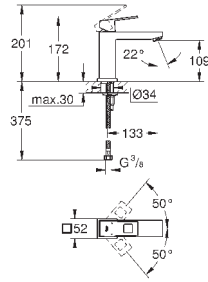

23 446 000

хром

196,80

Eurocube

Смеситель однорычажный для раковины DN 15 M-Size

монтаж на одно отверстие
металлический рычаг

GROHE SilkMove керамический картридж 28 мм

с ограничителем температуры