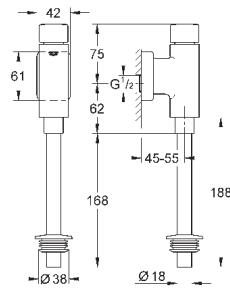

GROHE СМЫВНЫЕ УСТРОЙСТВА ДЛЯ ПИССУАРА

Артикул

Цвет

Цена брутто /
PPC с НДС, €

37 339 000

хром

132,00

Rondo